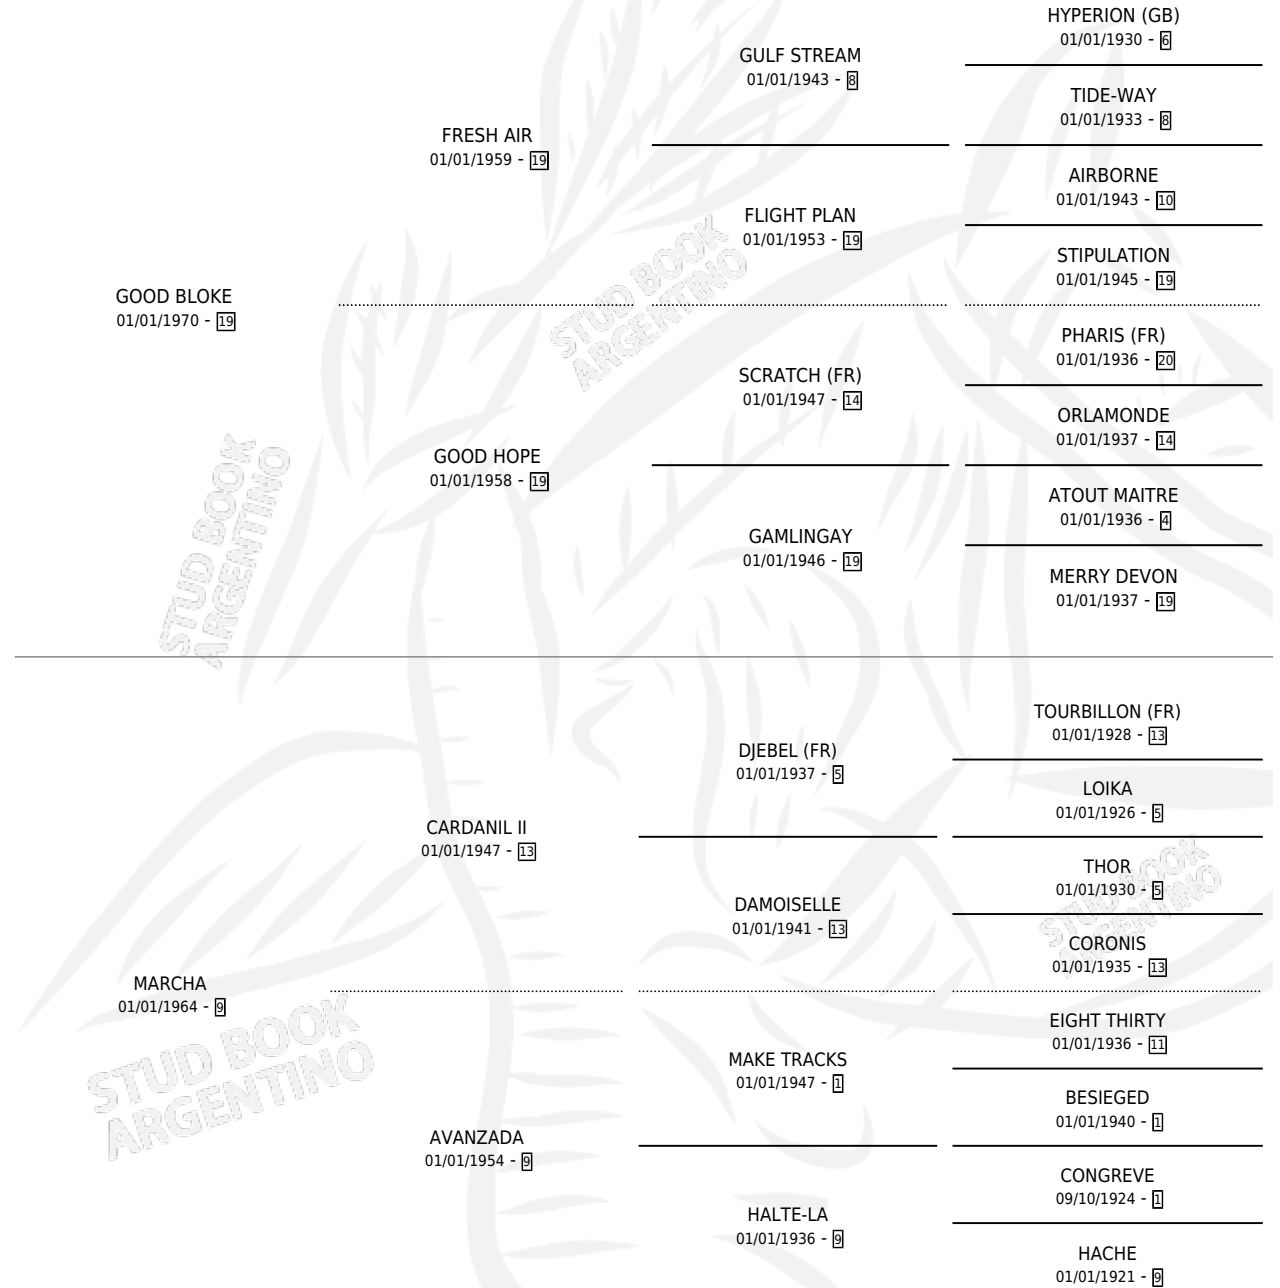

BOOTS

por **GOOD BLOKE** y **MARCHA** por **CARDANIL II**

Argentina · Macho · Alazan · SP · 14/10/1986
Familia 9-g · Volumen 32

ESTADO

TIPIFICACIÓN SANGUÍNEA	X
TIPIFICACIÓN POR ADN	X
PASAPORTE	X
IDENTIFICACIÓN POR MICROCHIP	X
REPRODUCTOR	X

Lugar de nacimiento: Don Yayo

Criador: Sin dato

PEDIGREE

CAMPAÑA

Solo carreras oficiales de Argentina

POR EDAD

EDAD	CC	1°	2°	3°	4°	5°	NP	CLC	CLG	CLCG1	CLGG1	IMPORTE	GANANCIA / CC
3 AÑOS	2	0	0	0	0	0	2	0	0	0	0	\$0	\$0
4 AÑOS	6	0	0	0	1	0	5	0	0	0	0	\$0	\$0
5 AÑOS	4	1	1	0	1	0	1	0	0	0	0	\$0	\$0
TOTALES	12	1	1	0	2	0	8	0	0	0	0	\$0	\$0
%		8.3%	8.3%	0.0%	16.7%	0.0%	66.7%	0.0%	0.0%	0.0%	0.0%		