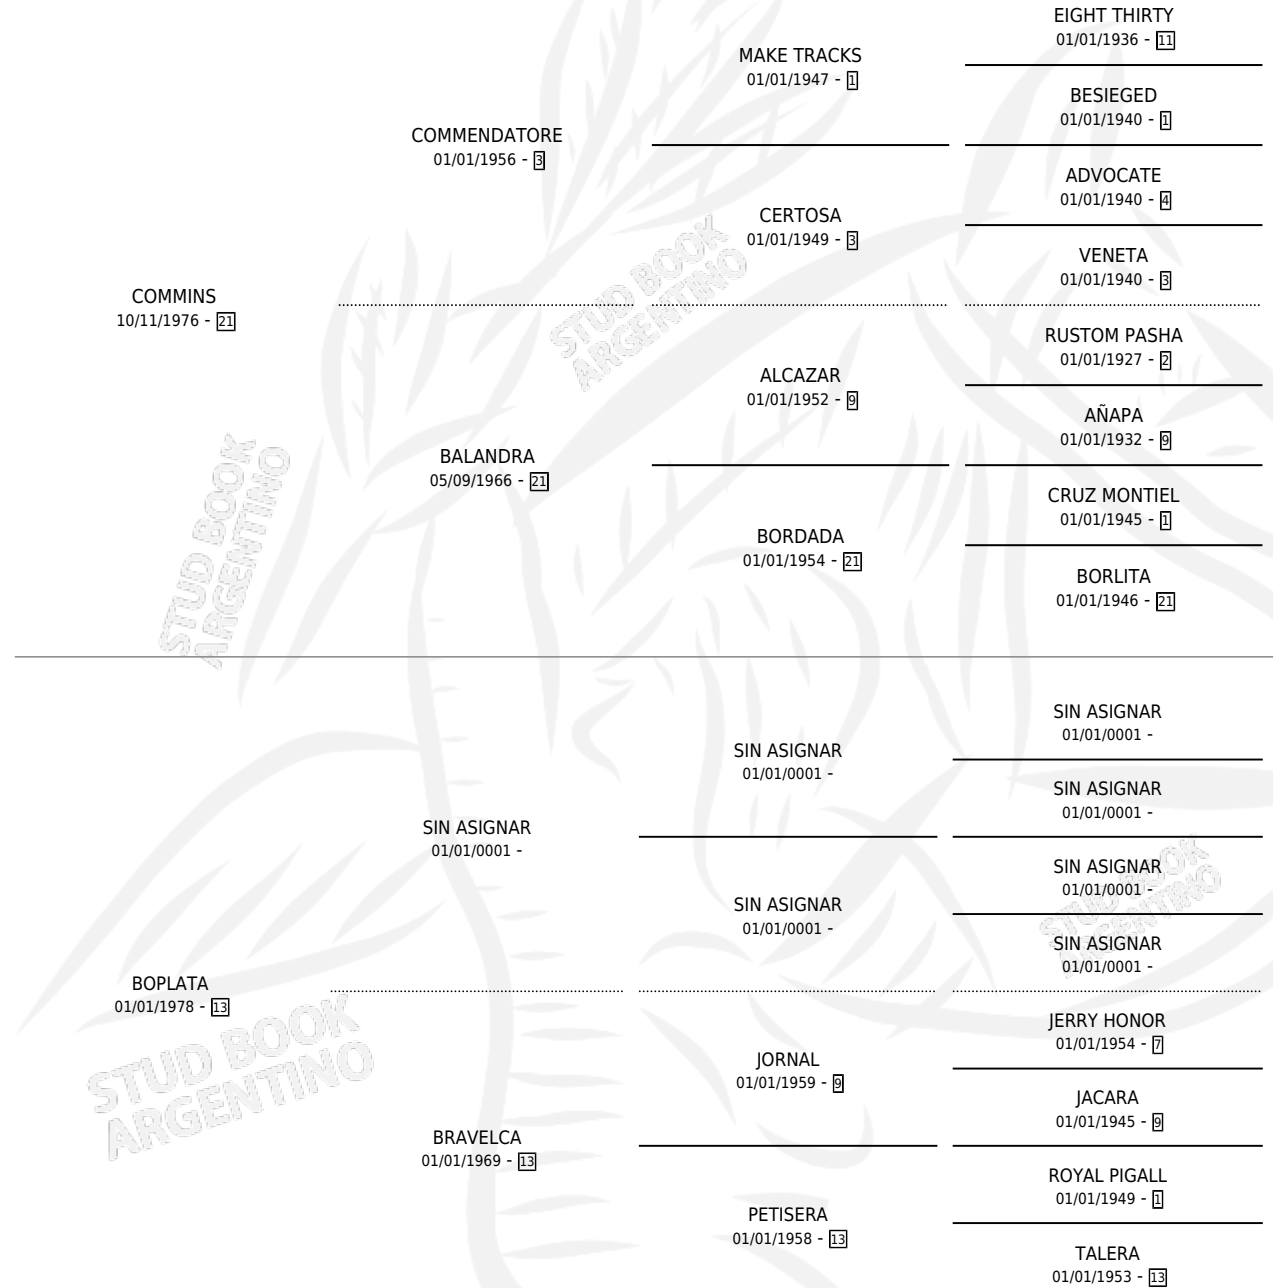

COMPELE

por **COMMINS** y **BOPLATA** por **SIN ASIGNAR**

Argentina · Macho · Alazan · SP · 23/10/1986
Familia 13 · Volumen 32

ESTADO

TIPIFICACIÓN SANGUÍNEA	X
TIPIFICACIÓN POR ADN	X
PASAPORTE	X
IDENTIFICACIÓN POR MICROCHIP	X
REPRODUCTOR	X

Lugar de nacimiento: Los Duraznillos

Criador: Sin dato

PEDIGREE

COMPELE

Datos oficiales del Stud Book Argentino

Documento generado el 01/05/2026

studbook.org.ar