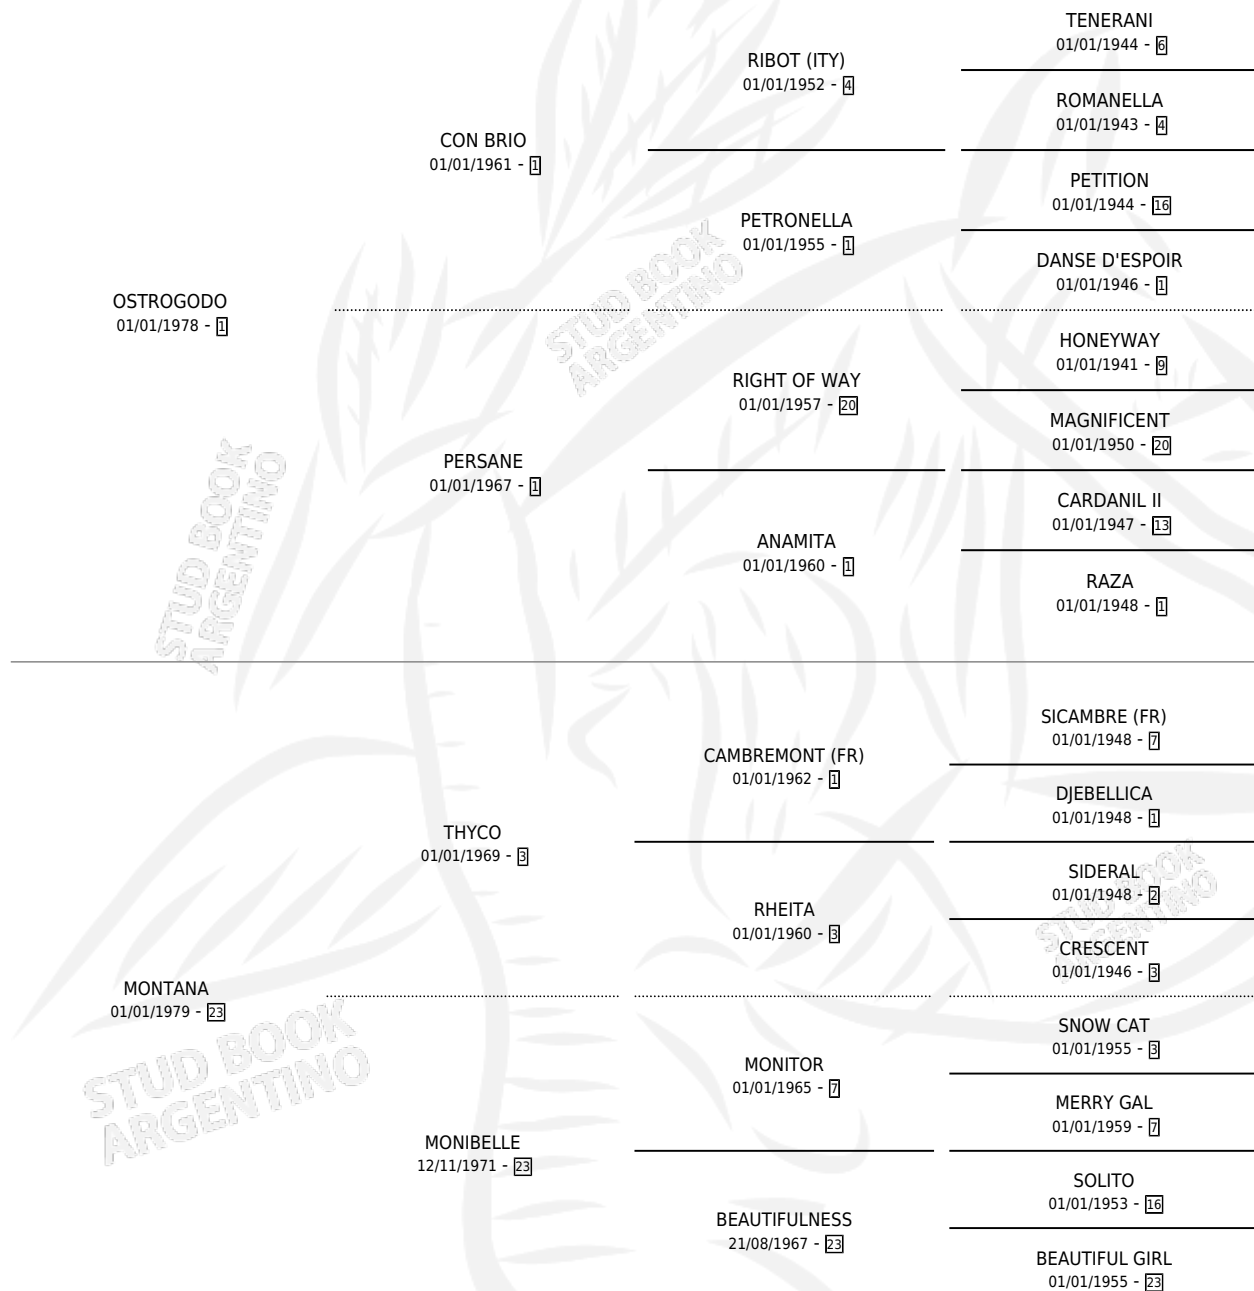

TIO GODO

por OSTROGODO y MONTANA por THYCO

Argentina · Macho · Alazan · SP · 26/10/1986
Familia 23-a · Volumen 32

ESTADO

TIPIFICACIÓN SANGUÍNEA	X
TIPIFICACIÓN POR ADN	X
PASAPORTE	X
IDENTIFICACIÓN POR MICROCHIP	X
REPRODUCTOR	X

Lugar de nacimiento: Marito

Criador: Sin dato

PEDIGREE

TIO GODO

Datos oficiales del Stud Book Argentino

Documento generado el 10/05/2026

studbook.org.ar