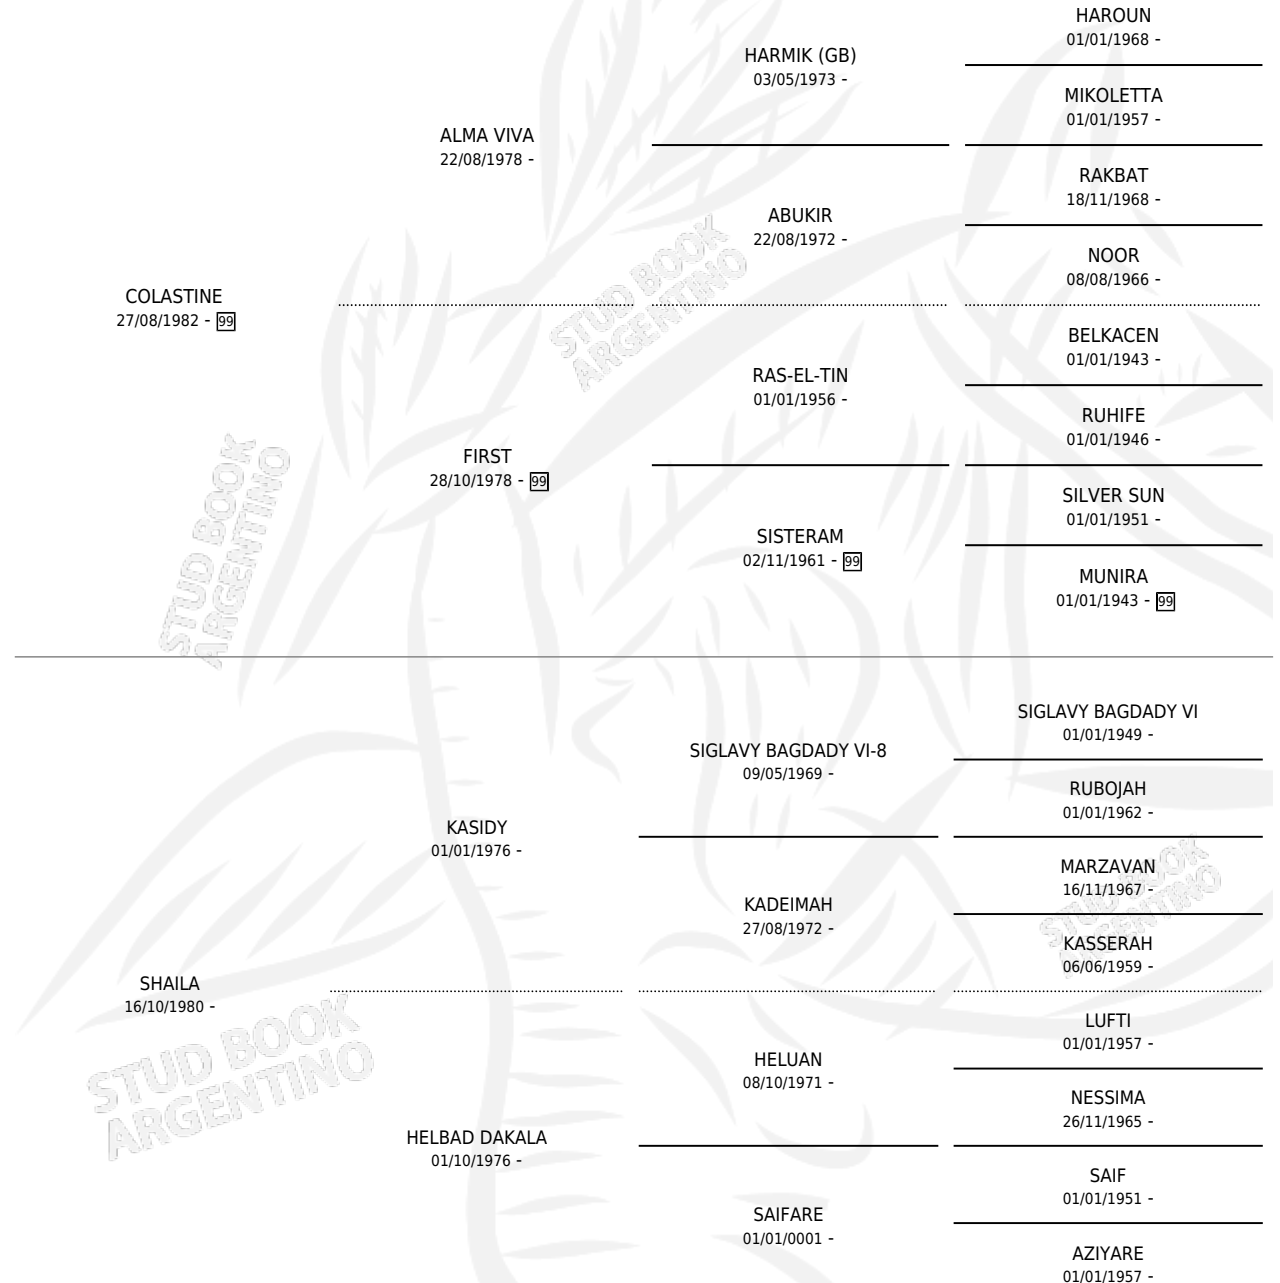

SERAS TAPIOCA

por COLASTINE y SHAILA por KASIDY

Argentina · Hembra · Zaino Doradillo · AP · 02/11/1986
Familia · Volumen 32

ESTADO

TIPIFICACIÓN SANGUÍNEA	✓
TIPIFICACIÓN POR ADN	✓
PASAPORTE	X
IDENTIFICACIÓN POR MICROCHIP	X
REPRODUCTOR	✓

Lugar de nacimiento: San Felipe

Criador: Chas De Muriel Maria Josefina y Muriel Jose Luis Felipe

~

HIJOS

	MACHOS	HEMBRAS
5 NACIERON	1	4
SIN ACTUACIONES		

PEDIGREE