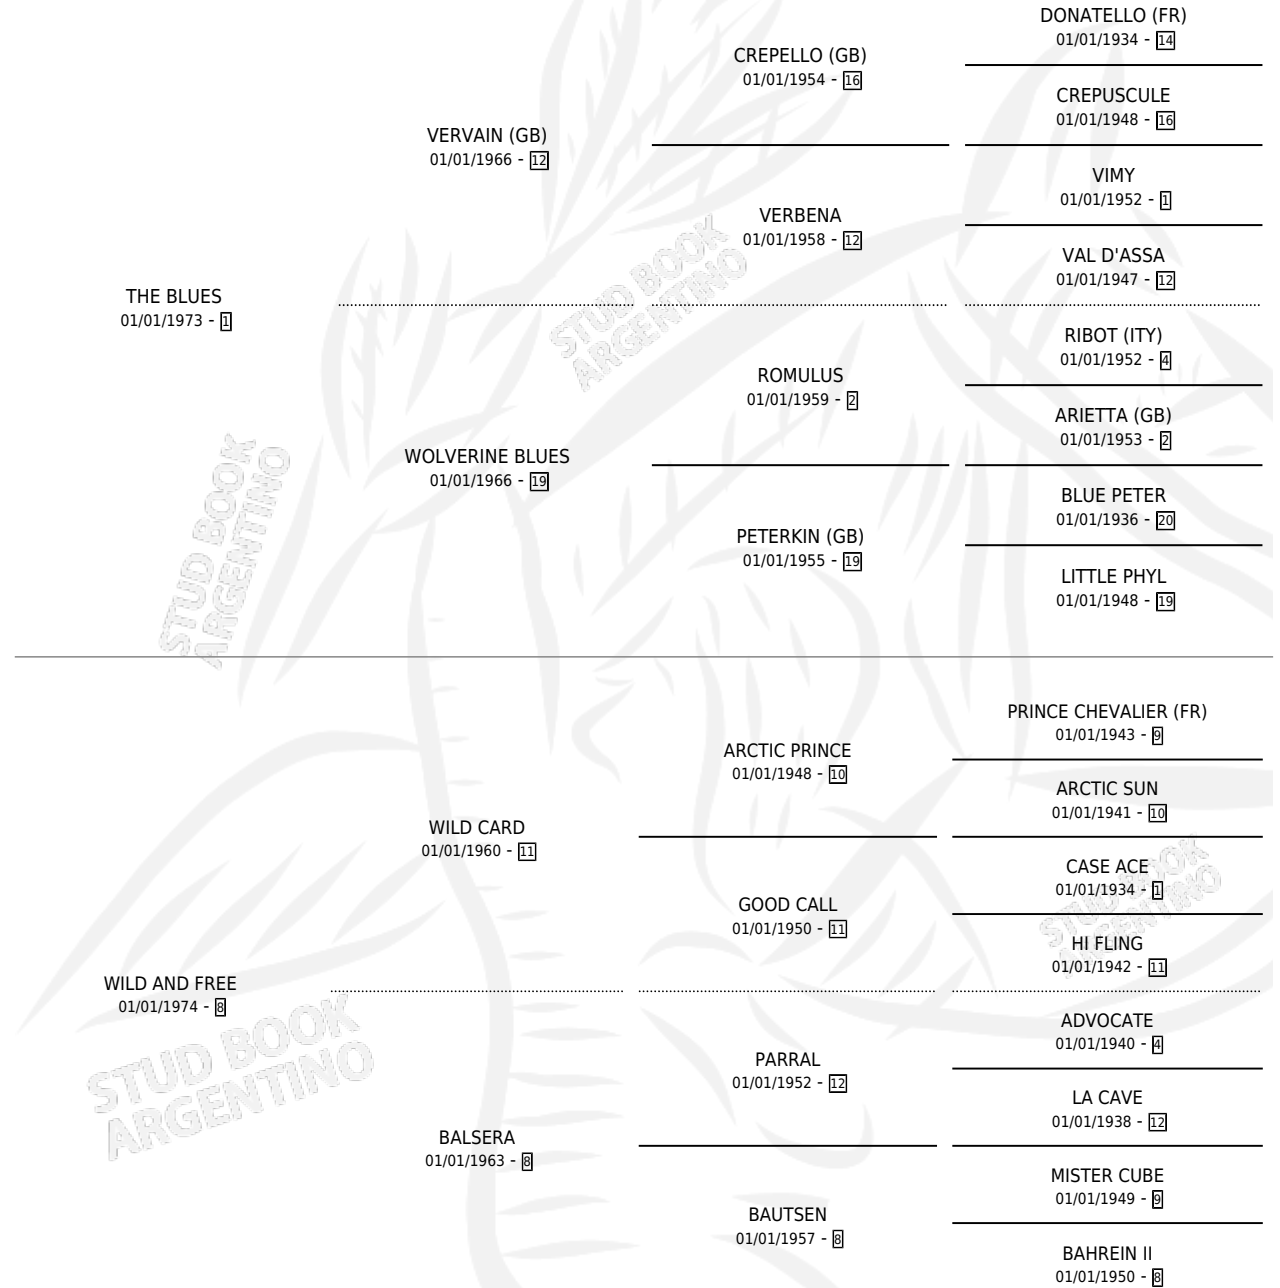

QUE LIBRE

por THE BLUES y WILD AND FREE por WILD CARD

Argentina · Macho · Alazan · SP · 14/10/1986
Familia 8-a · Volumen 32

ESTADO

TIPIFICACIÓN SANGUÍNEA	X
TIPIFICACIÓN POR ADN	X
PASAPORTE	X
IDENTIFICACIÓN POR MICROCHIP	X
REPRODUCTOR	X

Lugar de nacimiento: Quehue

Criador: Sin dato

PEDIGREE

QUE LIBRE

Datos oficiales del Stud Book Argentino

Documento generado el 06/05/2026

studbook.org.ar