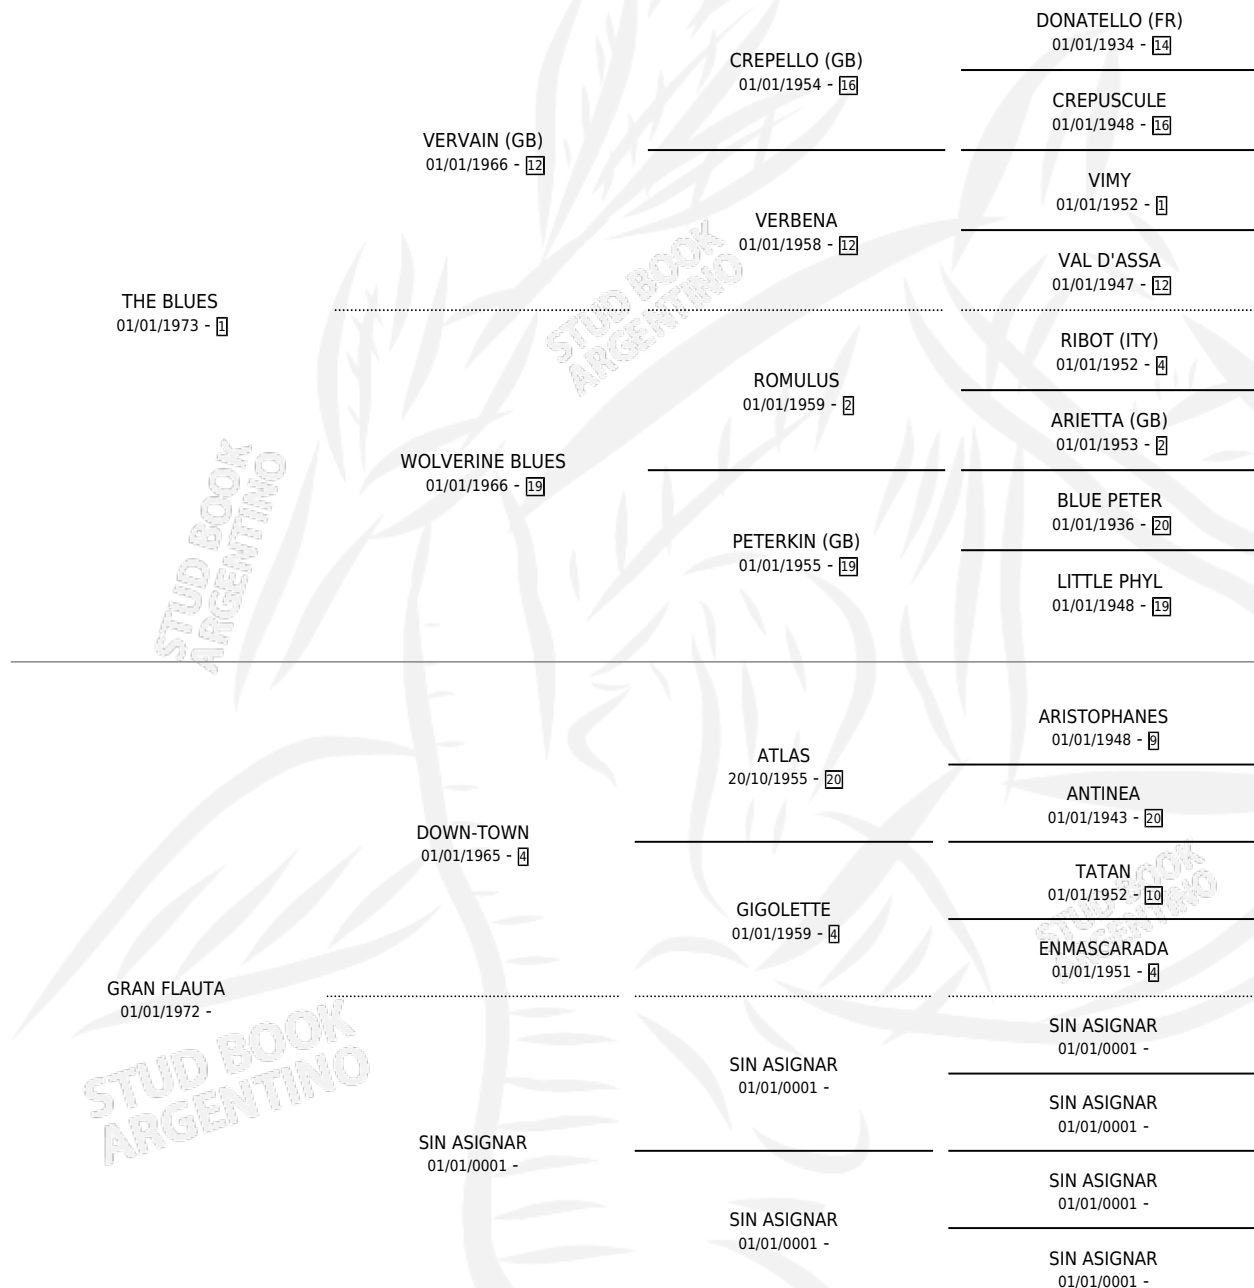

QUE FLAUTA

por THE BLUES y GRAN FLAUTA por DOWN-TOWN

Argentina · Hembra · Alazan · SP · 13/10/1986
Familia · Volumen 32

ESTADO

TIPIFICACIÓN SANGUÍNEA	X
TIPIFICACIÓN POR ADN	X
PASAPORTE	X
IDENTIFICACIÓN POR MICROCHIP	X
REPRODUCTOR	X

Lugar de nacimiento: Quehue

Criador: Cumeneyen S C

PEDIGREE

CAMPAÑA

Solo carreras oficiales de Argentina

POR EDAD

EDAD	CC	1°	2°	3°	4°	5°	NP	CLC	CLG	CLCG1	CLGG1	IMPORTE	GANANCIA / CC
3 AÑOS	5	1	0	1	0	0	3	0	0	0	0	\$0	\$0
TOTALES	5	1	0	1	0	0	3	0	0	0	0	\$0	\$0
%		20.0%	0.0%	20.0%	0.0%	0.0%	60.0%	0.0%	0.0%	0.0%	0.0%		