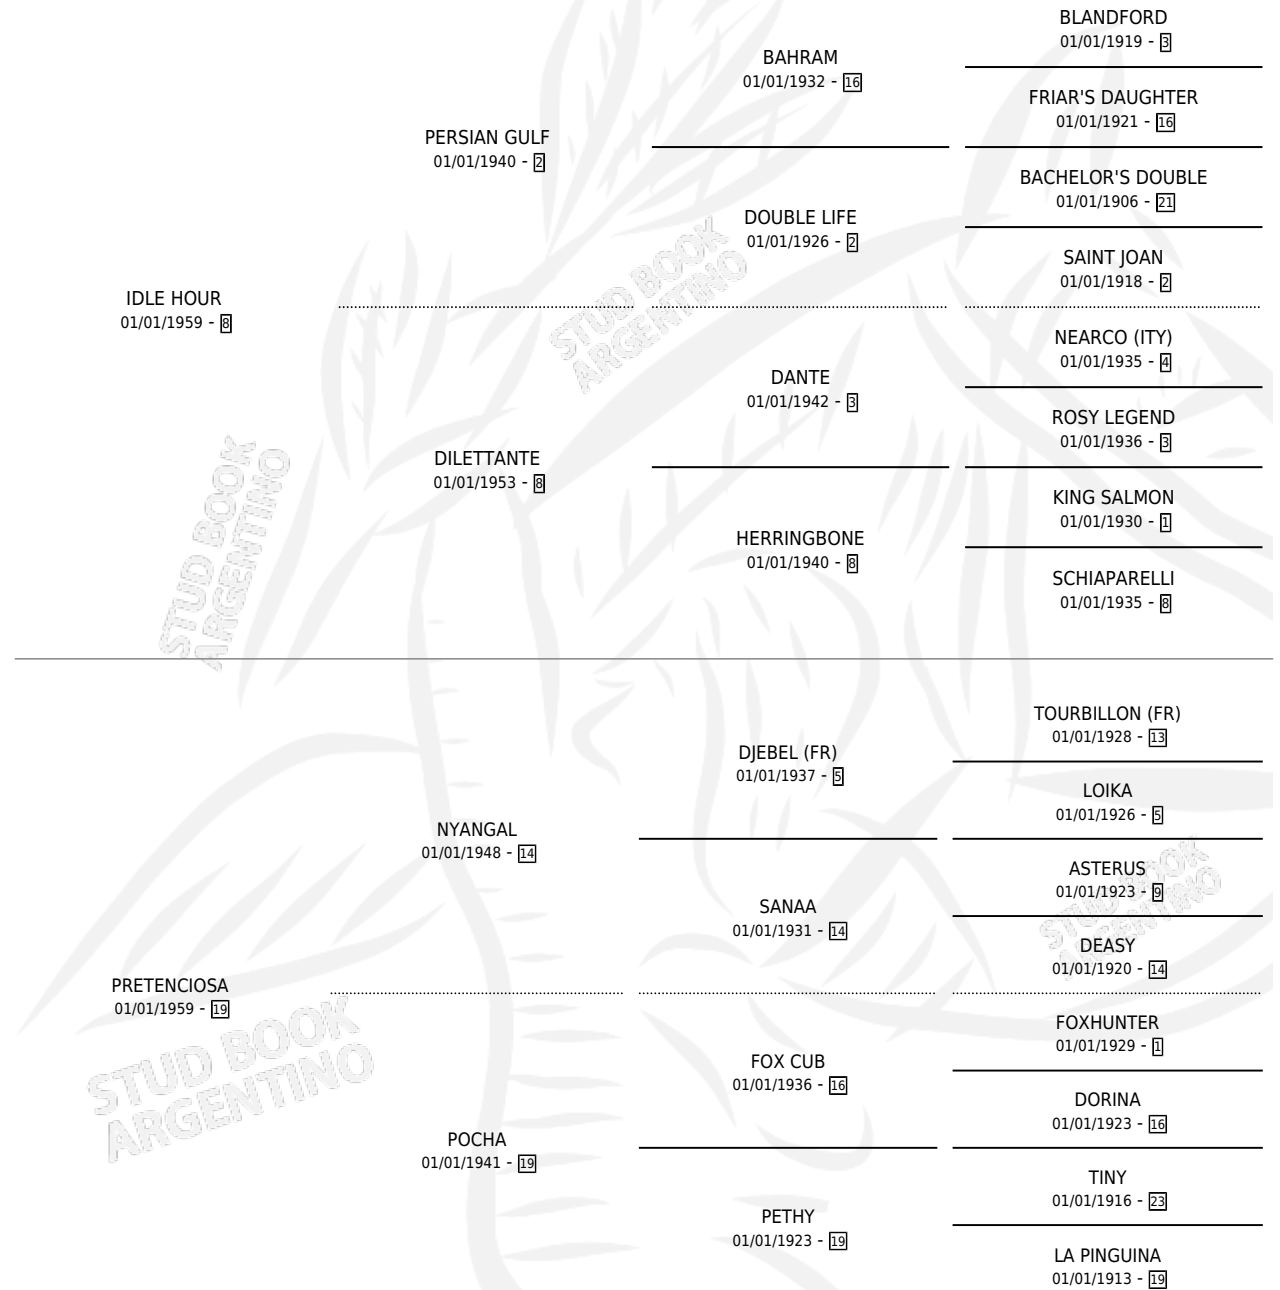

PRETENTION

por **IDLE HOUR** y **PRETENCIOSA** por **NYANGAL**

Argentina · Macho · Alazan · SP · 01/01/1969
Familia 19 · Volumen 27

ESTADO

TIPIFICACIÓN SANGUÍNEA	X
TIPIFICACIÓN POR ADN	X
PASAPORTE	X
IDENTIFICACIÓN POR MICROCHIP	X
REPRODUCTOR	✓

Lugar de nacimiento: Campo particular

Criador: Sin dato

~

HIJOS

	MACHOS	HEMBRAS
1 NACIERON	1	0
1 CORRIERON	1	0
1 GANARON	1	0
0 GANADORES CL	0 GANADORES GR	0 GANADORES G1

PEDIGREE