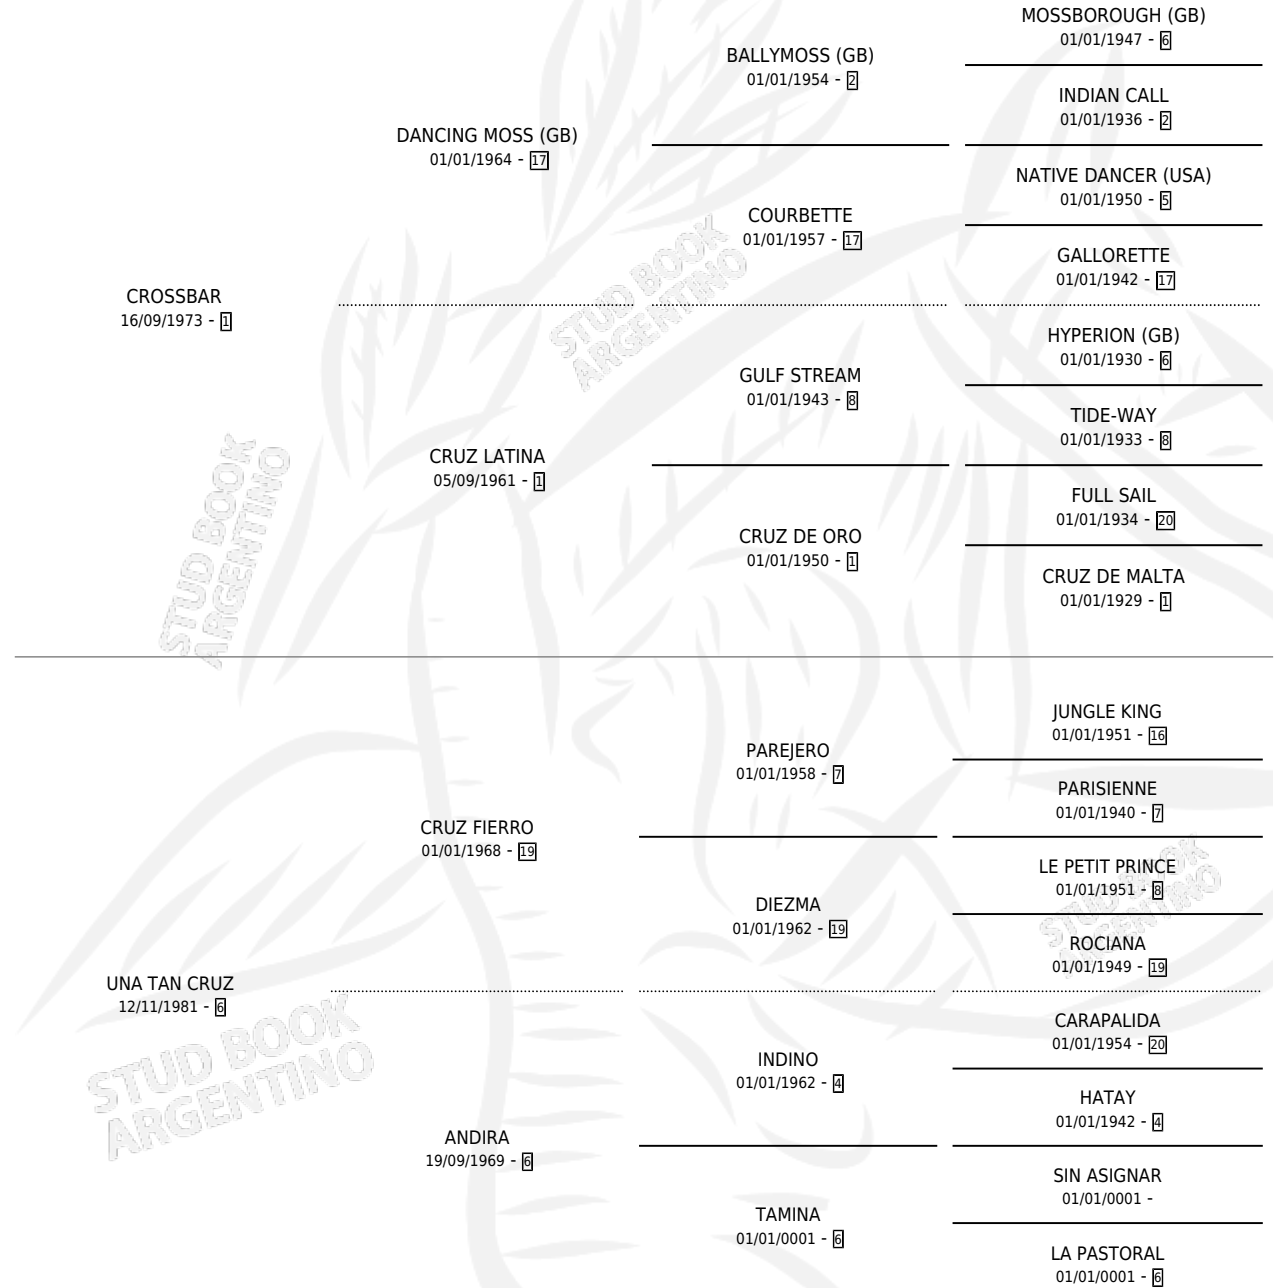

CONVOCADO GIN

por **CROSSBAR** y **UNA TAN CRUZ** por **CRUZ FIERRO**

Argentina · Macho · Zaino · SP · 04/10/1986
Familia 6-d · Volumen 32

ESTADO

TIPIFICACIÓN SANGUÍNEA	X
TIPIFICACIÓN POR ADN	X
PASAPORTE	X
IDENTIFICACIÓN POR MICROCHIP	X
REPRODUCTOR	X

Lugar de nacimiento: Los Tordillos

Criador: Sin dato

PEDIGREE

CONVOCADO GIN

Datos oficiales del Stud Book Argentino

Documento generado el 25/05/2026

studbook.org.ar