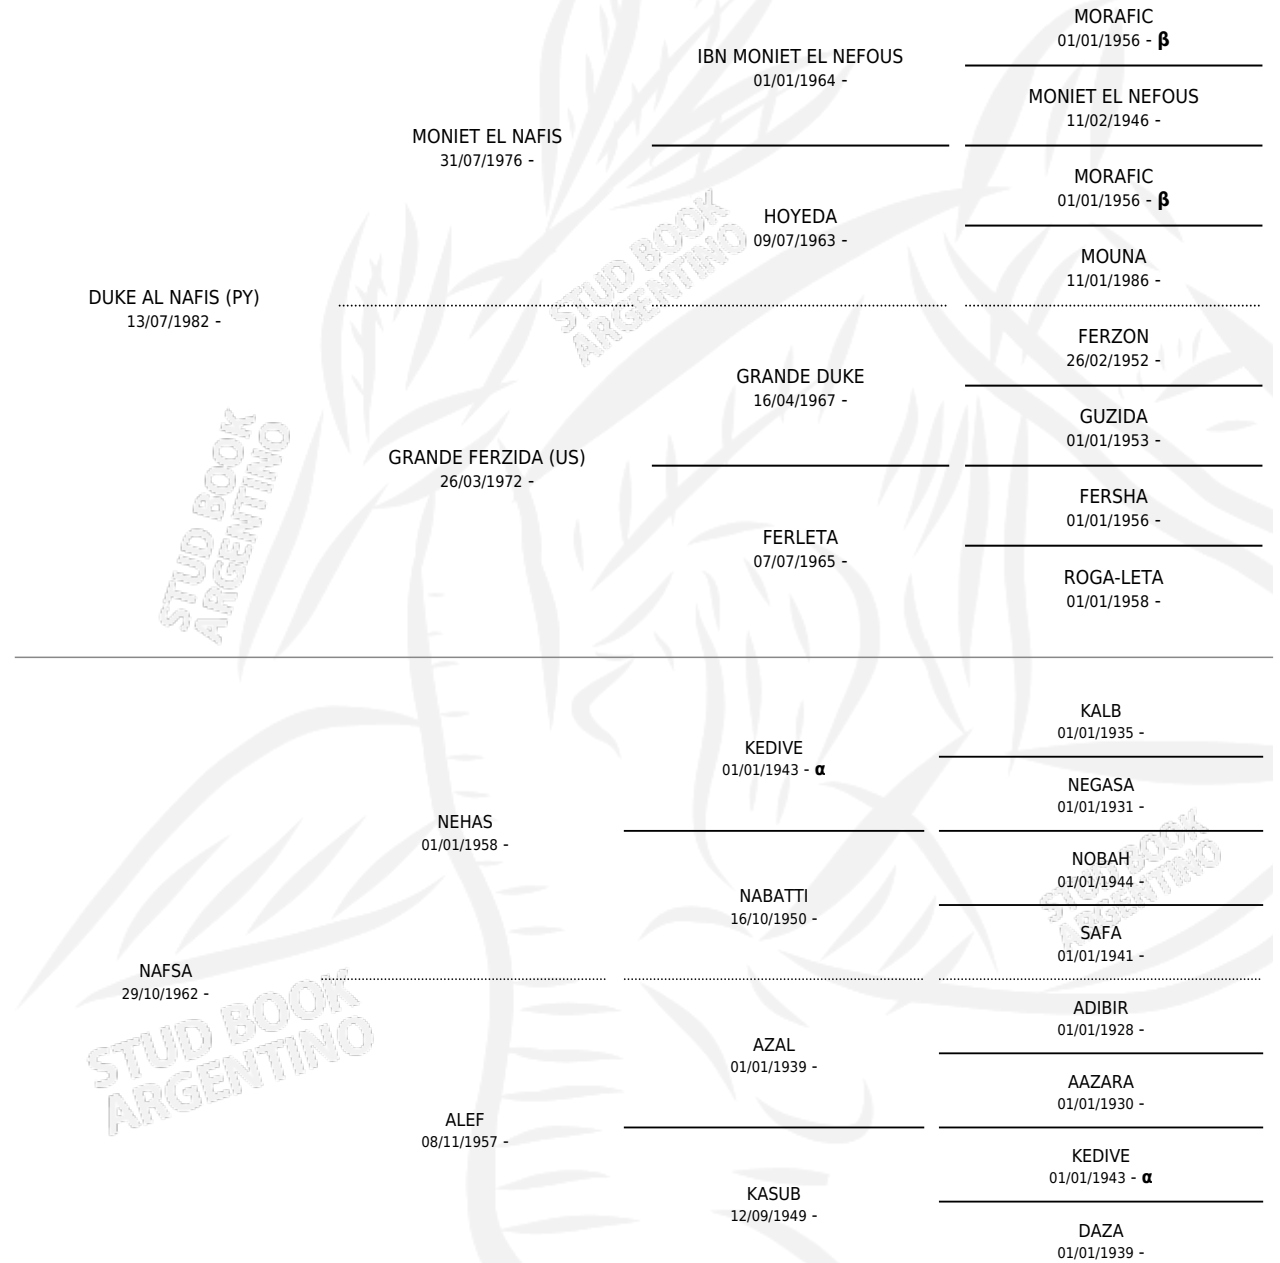

LC DUFSA

por **DUKE AL NAFIS (PY)** y **NAFSA** por **NEHAS**

Argentina · Hembra · Alazan · AP · 10/11/1986
Familia · Volumen 32

ESTADO

TIPIFICACIÓN SANGUÍNEA	✓
TIPIFICACIÓN POR ADN	X
PASAPORTE	X
IDENTIFICACIÓN POR MICROCHIP	X
REPRODUCTOR	✓

Lugar de nacimiento: La Catalina

Criador: La Catalina

~

HIJOS

	MACHOS	HEMBRAS
4 NACIERON	2	2
1 CORRIERON	1	0

SIN ACTUACIONES

PEDIGREE

INBREEDING : α, β