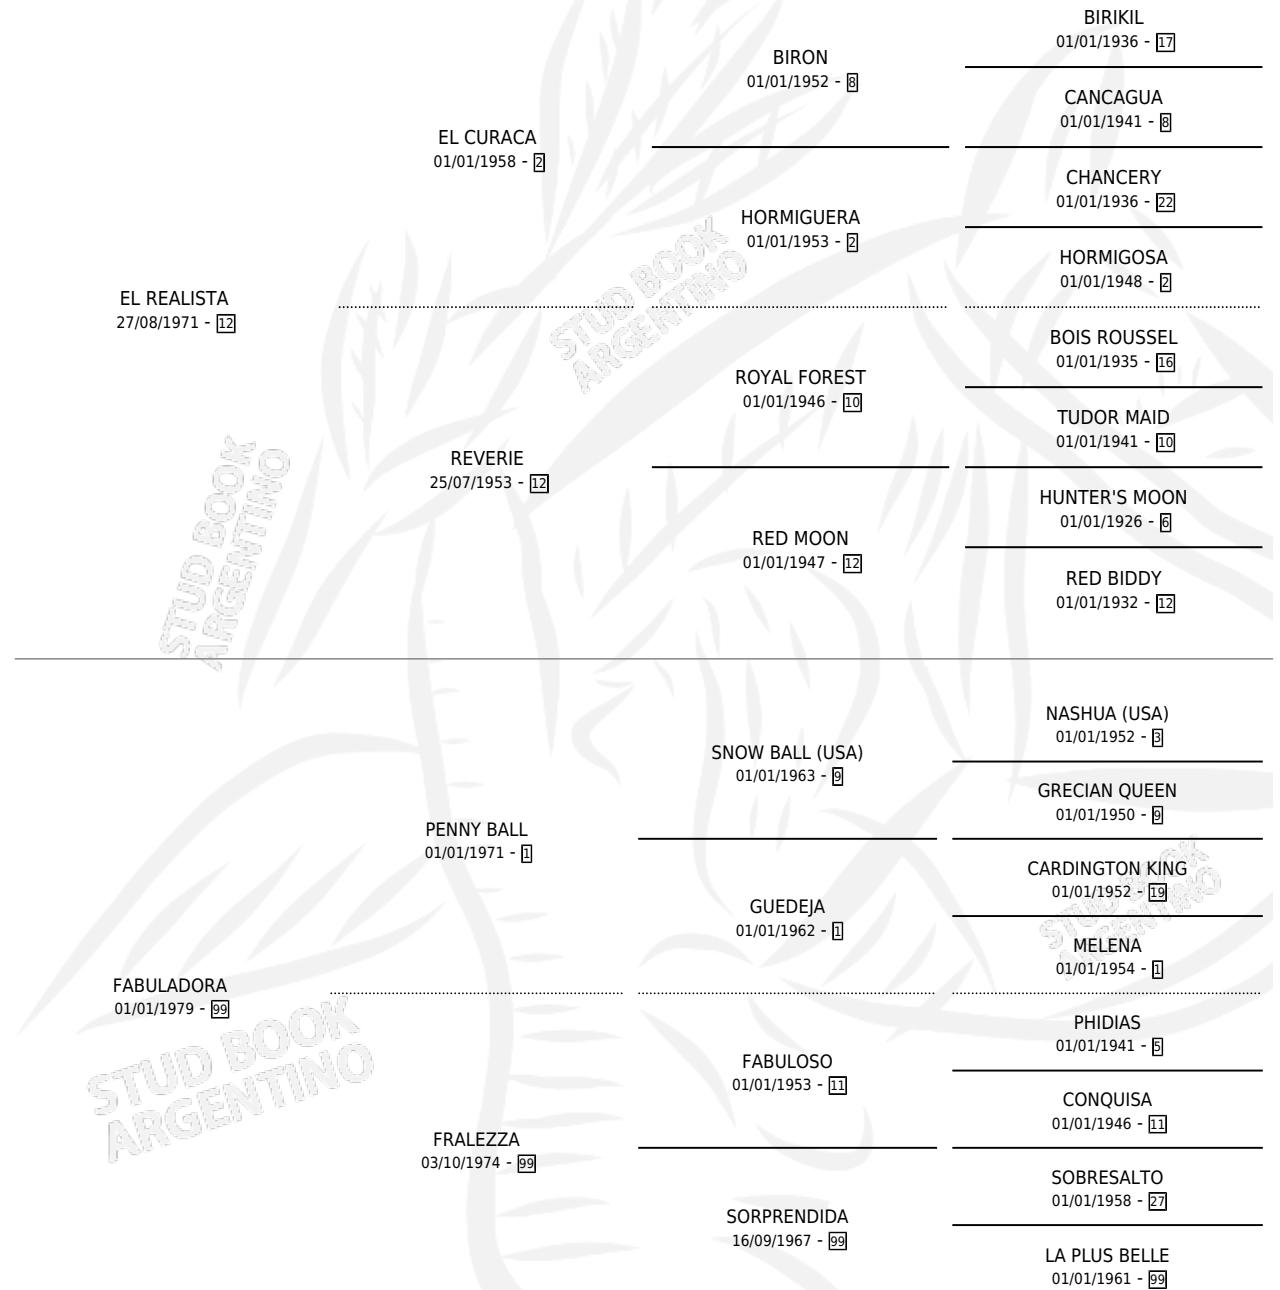

LA FABULA

por **EL REALISTA** y **FABULADORA** por **PENNY BALL**

Argentina · Hembra · Zaino · SP · 31/10/1986
Familia 99 · Volumen 32

ESTADO

| | |
|------------------------------|---|
| TIPIFICACIÓN SANGUÍNEA | X |
| TIPIFICACIÓN POR ADN | X |
| PASAPORTE | X |
| IDENTIFICACIÓN POR MICROCHIP | X |
| REPRODUCTOR | X |

Lugar de nacimiento:

Criador: Sin dato

PEDIGREE

LA FABULA

Datos oficiales del Stud Book Argentino

Documento generado el 08/05/2026

studbook.org.ar