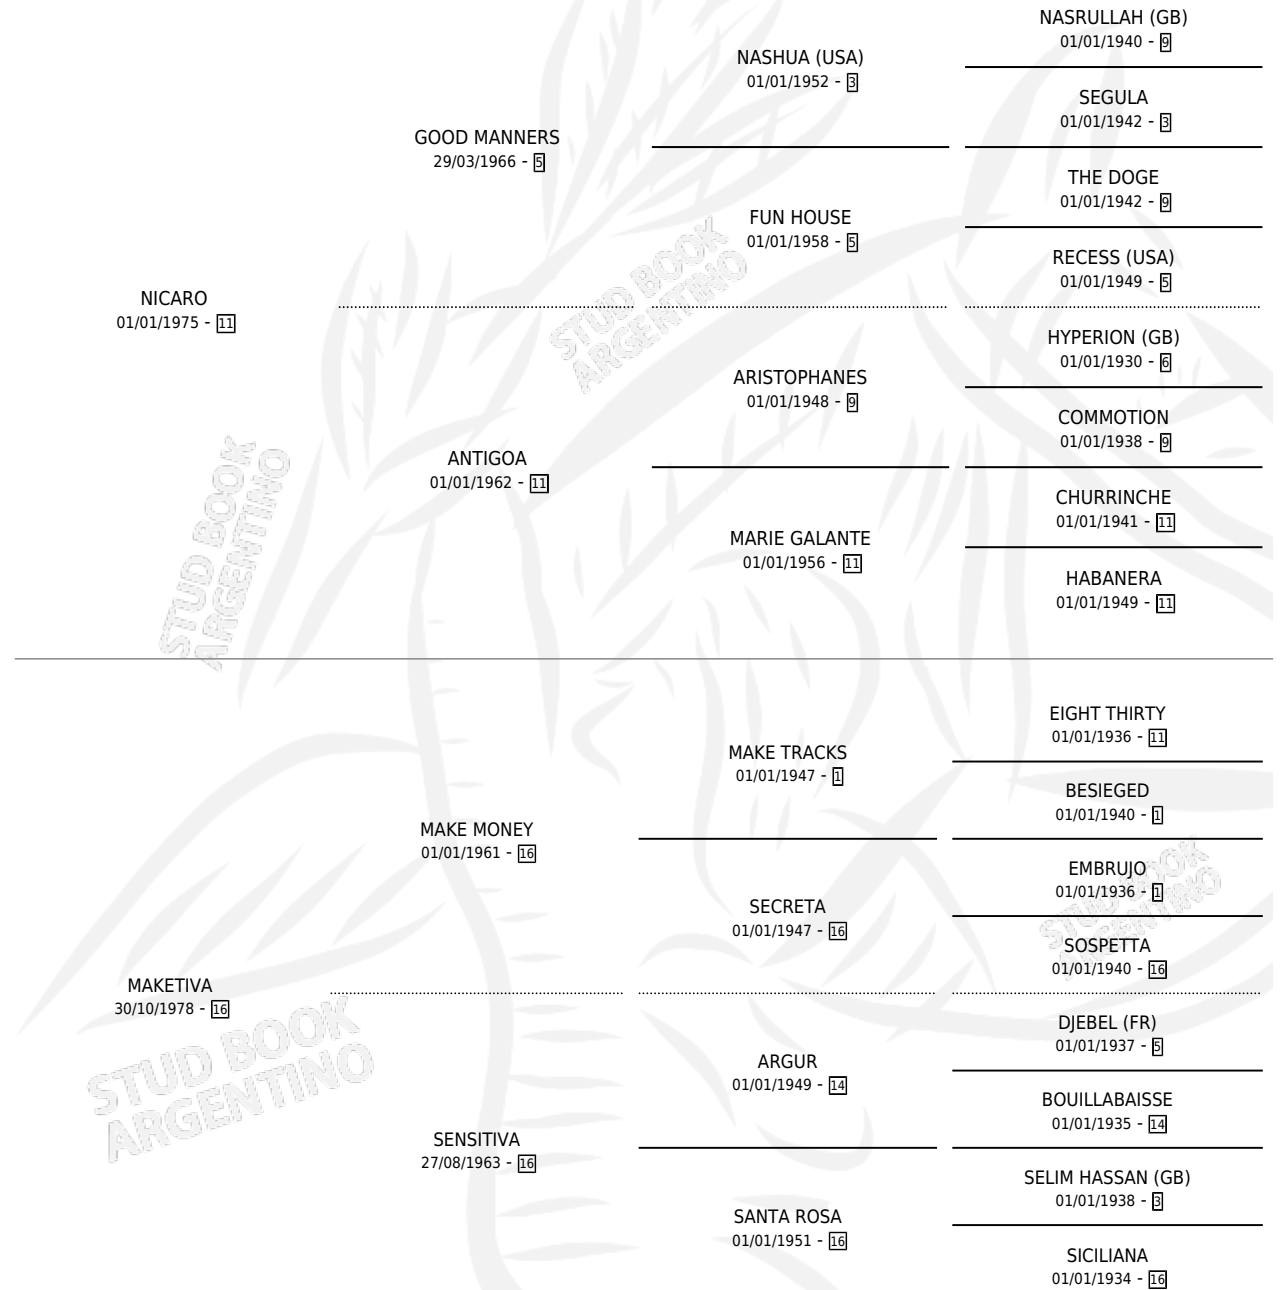

NO KELO

por NICARO y MAKETIVA por MAKE MONEY

Argentina · Macho · Alazan · SP · 22/10/1986
Familia 16-e · Volumen 32

ESTADO

TIPIFICACIÓN SANGUÍNEA	X
TIPIFICACIÓN POR ADN	X
PASAPORTE	X
IDENTIFICACIÓN POR MICROCHIP	X
REPRODUCTOR	X

Lugar de nacimiento:

Criador: Sin dato

PEDIGREE