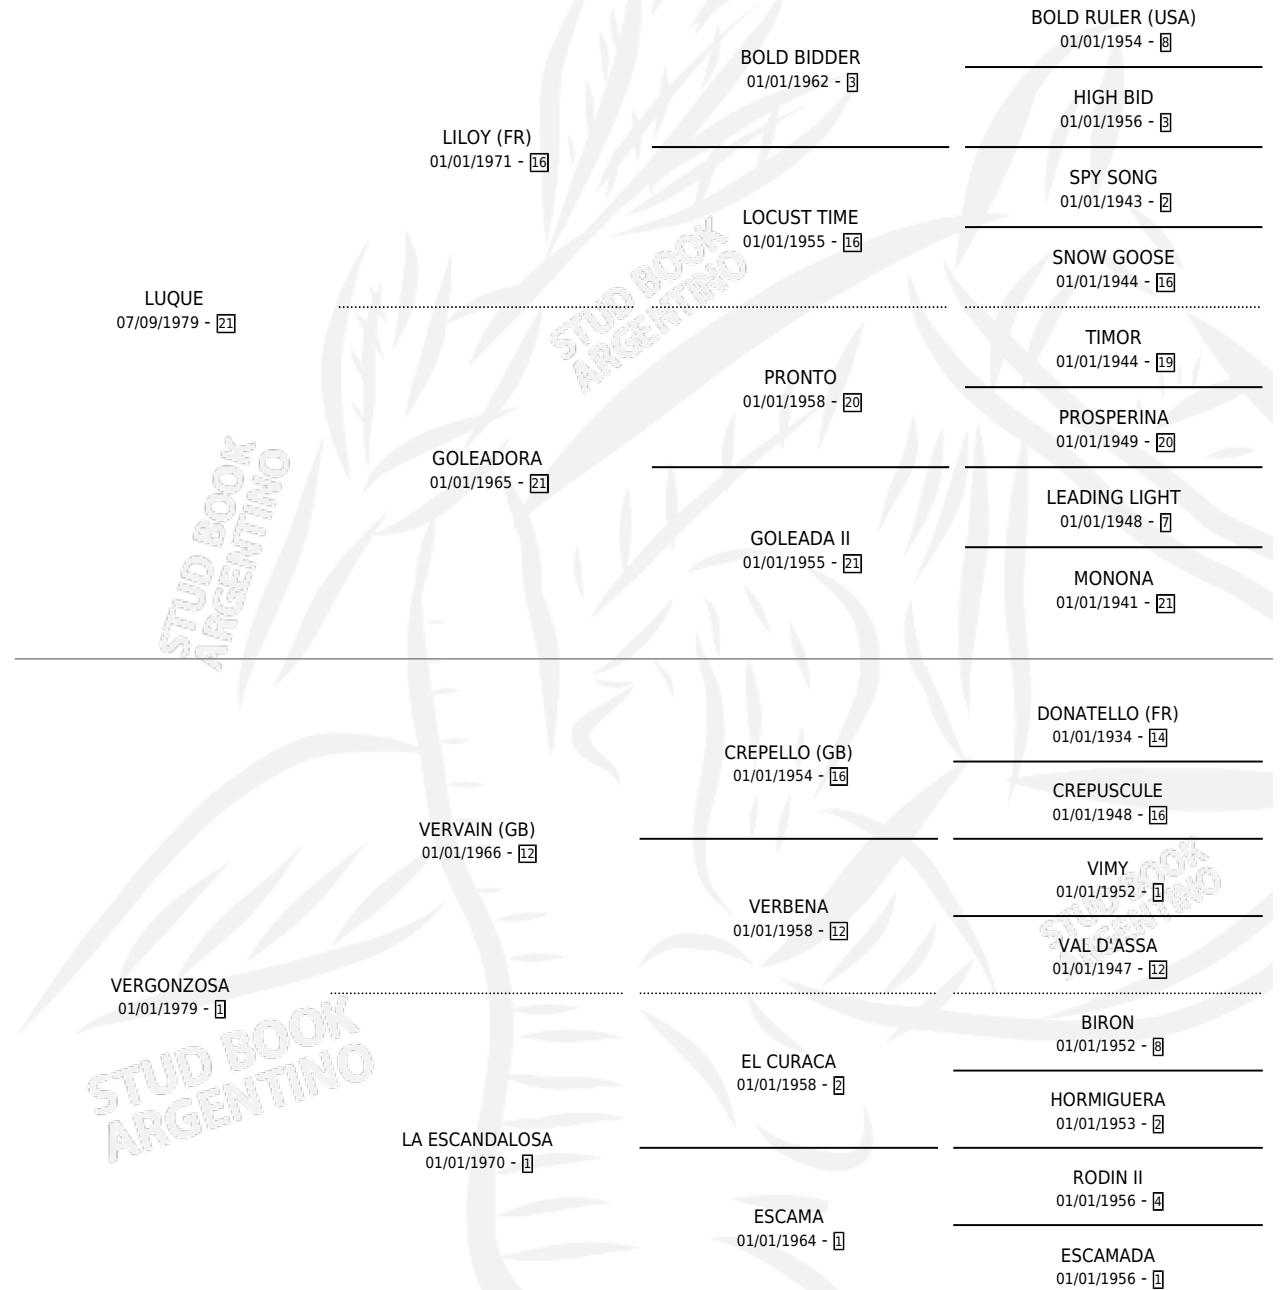

SOMBRA LI

por **LUQUE** y **VERGONZOSA** por **VERVAIN (GB)**

Argentina · Hembra · Zaino · SP · 17/11/1986
Familia 1-e · Volumen 32

ESTADO

TIPIFICACIÓN SANGUÍNEA	X
TIPIFICACIÓN POR ADN	X
PASAPORTE	X
IDENTIFICACIÓN POR MICROCHIP	X
REPRODUCTOR	✓

Lugar de nacimiento: Coronel Suarez

Criador: Sin dato

PEDIGREE

S

mientos 0 / Efectividad 0.00%

PADRILLO

PRODUCTO

CRIADOR

1ER SERVICIO

ÚLTIMO SERVICIO

GOOD COLD (USA)

∅

14/10/1990

18/10/1990

SOMBRA LI

Datos oficiales del Stud Book Argentino