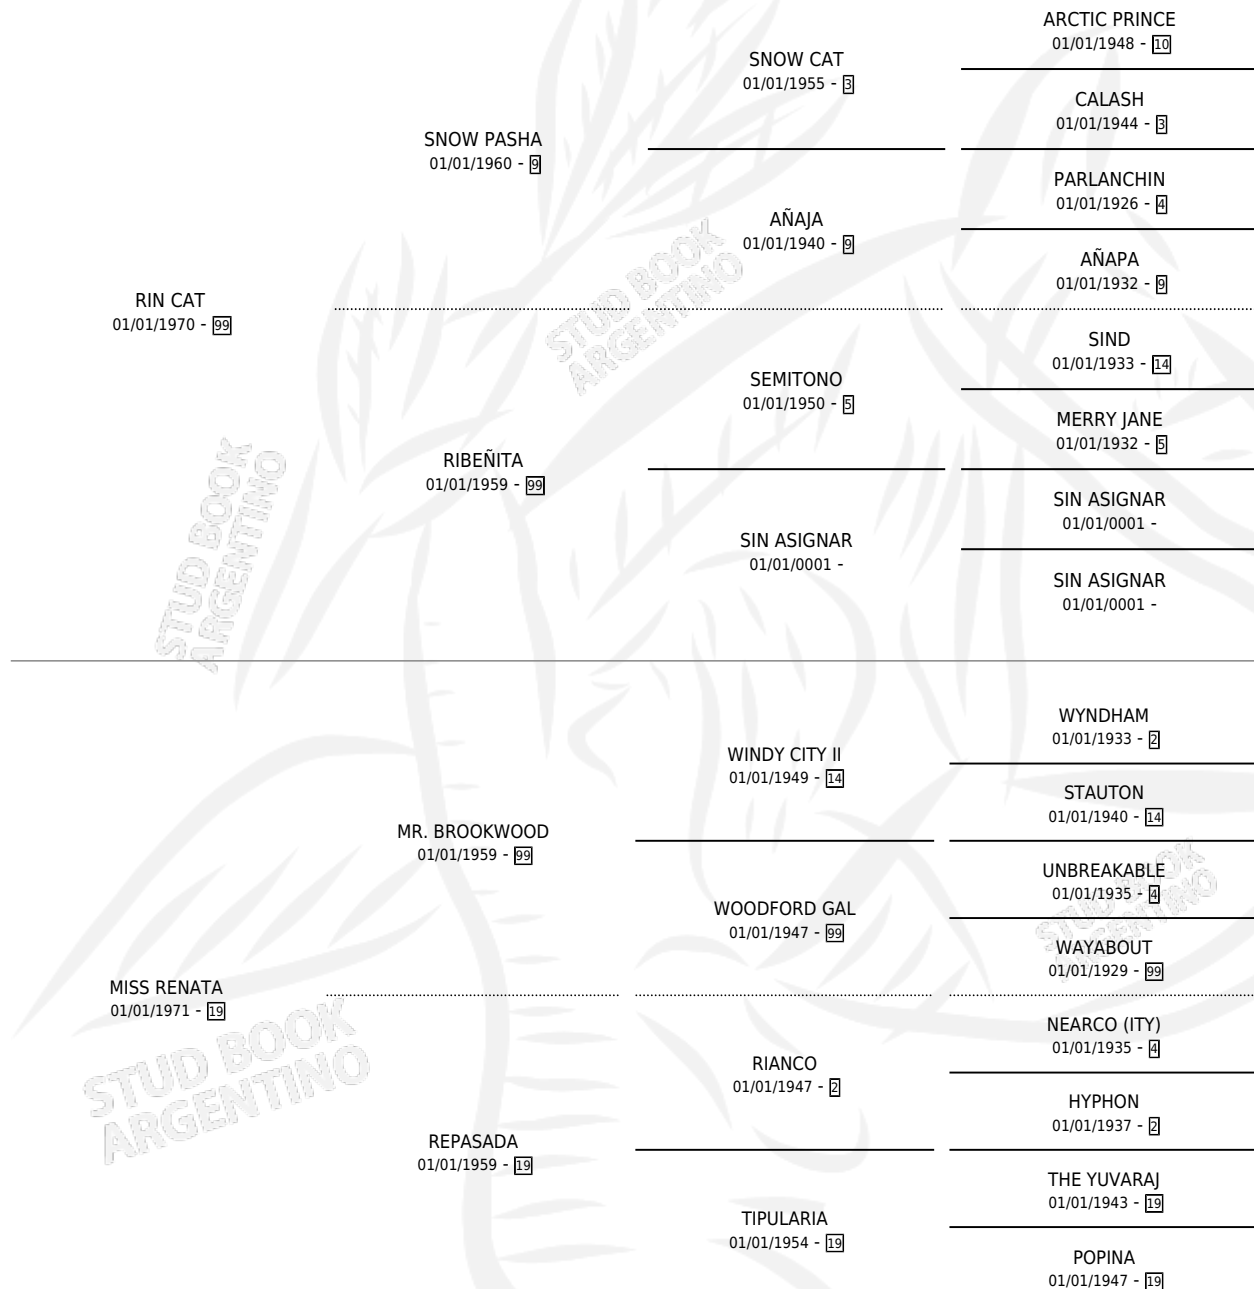

THE SINGER

por RIN CAT y MISS RENATA por MR. BROOKWOOD

Argentina · Hembra · Zaino · SP · 13/10/1986
Familia 19 · Volumen 32

ESTADO

TIPIFICACIÓN SANGUÍNEA	X
TIPIFICACIÓN POR ADN	X
PASAPORTE	X
IDENTIFICACIÓN POR MICROCHIP	X
REPRODUCTOR	X

Lugar de nacimiento: Villa Inri

Criador: Sin dato

PEDIGREE