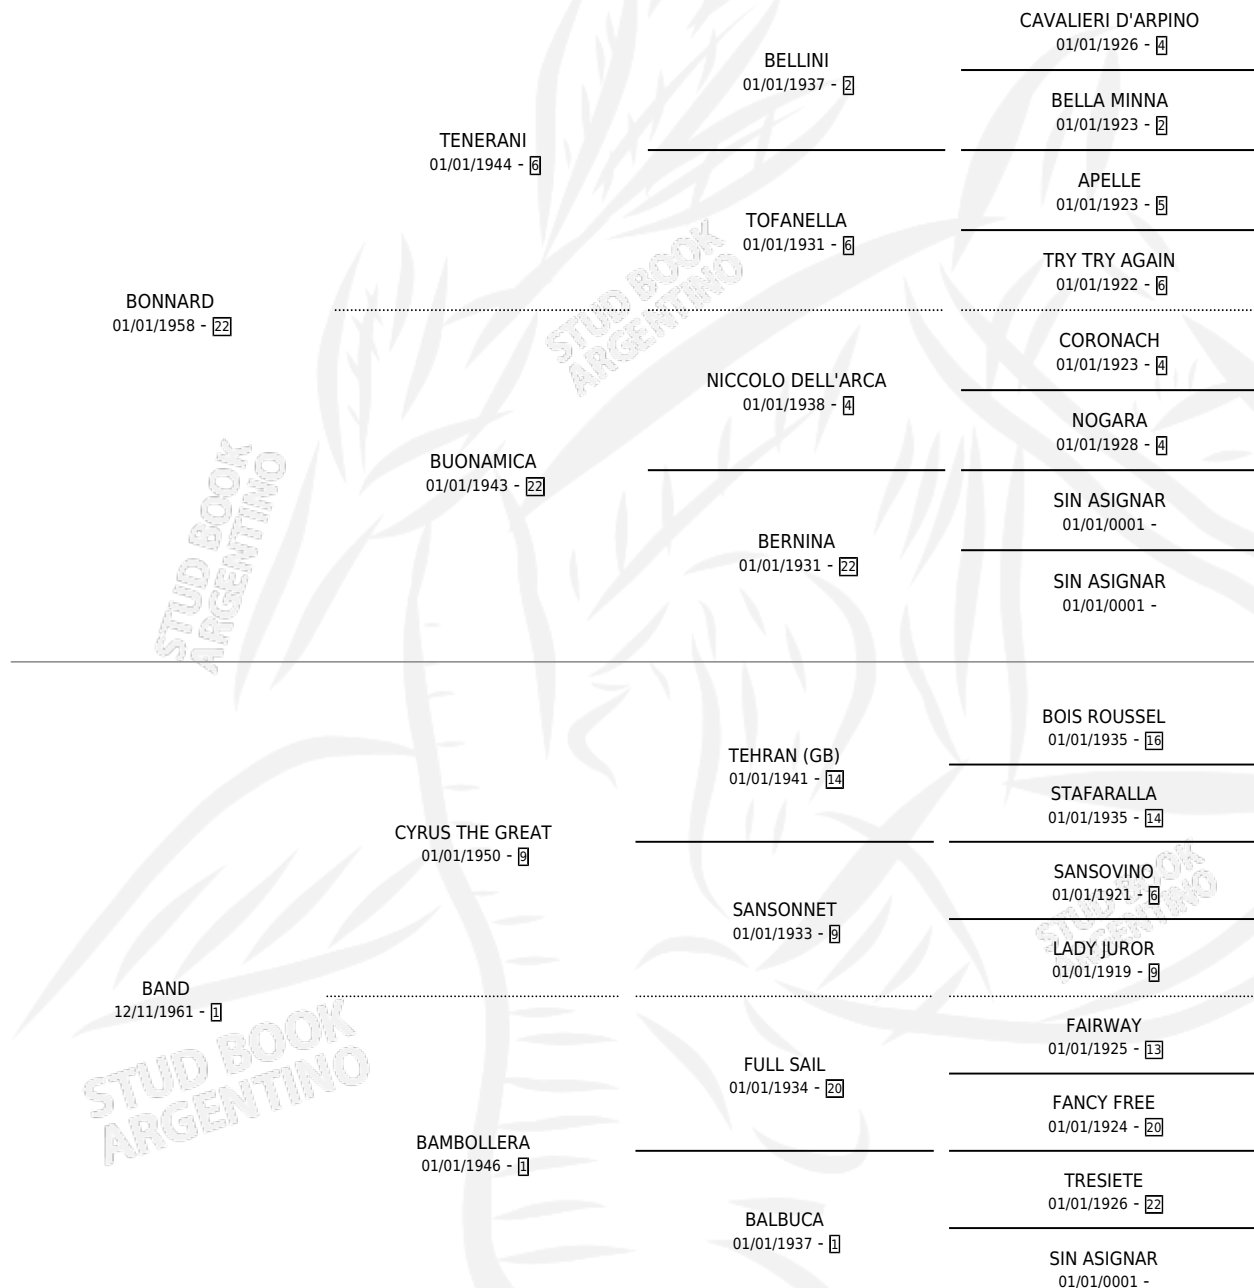

BANDY

por **BONNARD** y **BAND** por **CYRUS THE GREAT**

Argentina · Macho · Zaino · SP · 01/10/1969
Familia 1-j · Volumen 27

ESTADO

TIPIFICACIÓN SANGUÍNEA	X
TIPIFICACIÓN POR ADN	X
PASAPORTE	X
IDENTIFICACIÓN POR MICROCHIP	X
REPRODUCTOR	X

Lugar de nacimiento: Campo particular

Criador: Sin dato

PEDIGREE

BANDY

Datos oficiales del Stud Book Argentino

Documento generado el 02/05/2026

studbook.org.ar