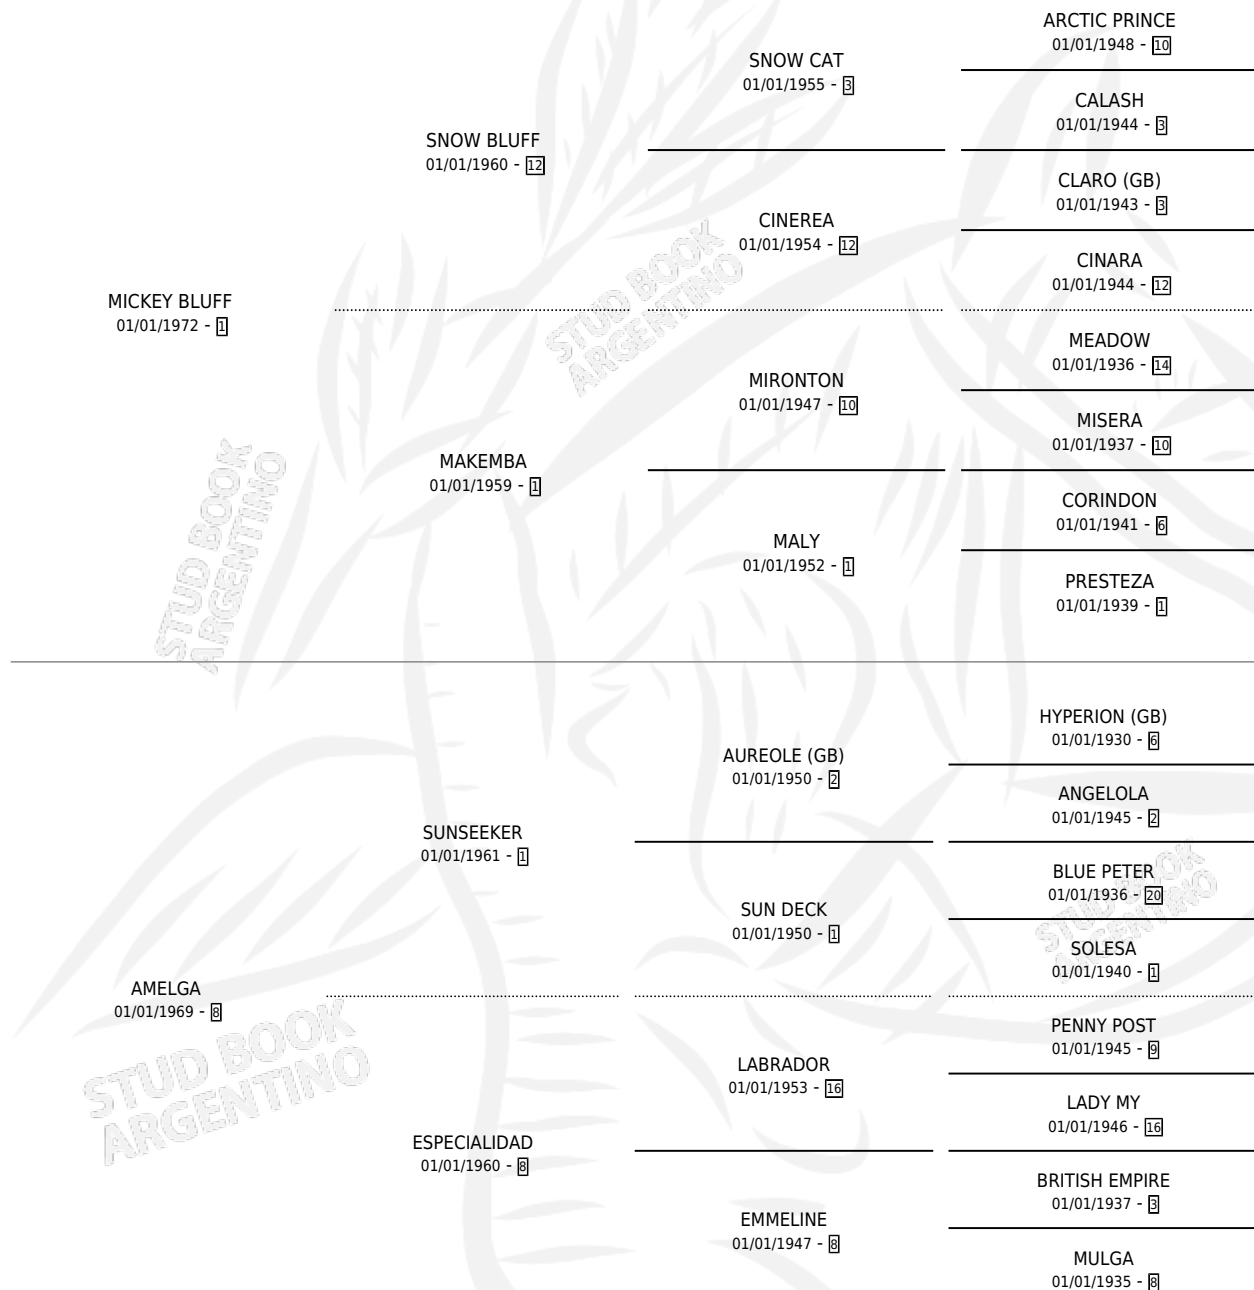

MACKENNA BLUFF

por MICKEY BLUFF y AMELGA por SUNSEEKER

Argentina · Hembra · Alazan · SP · 14/11/1986
Familia 8-k · Volumen 32

ESTADO

TIPIFICACIÓN SANGUÍNEA	X
TIPIFICACIÓN POR ADN	X
PASAPORTE	X
IDENTIFICACIÓN POR MICROCHIP	X
REPRODUCTOR	X

Lugar de nacimiento: El Rosillo

Criador: Sin dato

PEDIGREE

CAMPAÑA

Solo carreras oficiales de Argentina

POR EDAD

EDAD	CC	1°	2°	3°	4°	5°	NP	CLC	CLG	CLCG1	CLGG1	IMPORTE	GANANCIA / CC
2 AÑOS	2	0	0	0	1	0	1	1	0	0	0	\$0	\$0
3 AÑOS	1	0	0	0	0	0	1	0	0	0	0	\$0	\$0
4 AÑOS	1	0	0	0	0	0	1	0	0	0	0	\$0	\$0
TOTALES	4	0	0	0	1	0	3	1	0	0	0	\$0	\$0
%		0.0%	0.0%	0.0%	25.0%	0.0%	75.0%	25.0%	0.0%	0.0%	0.0%		