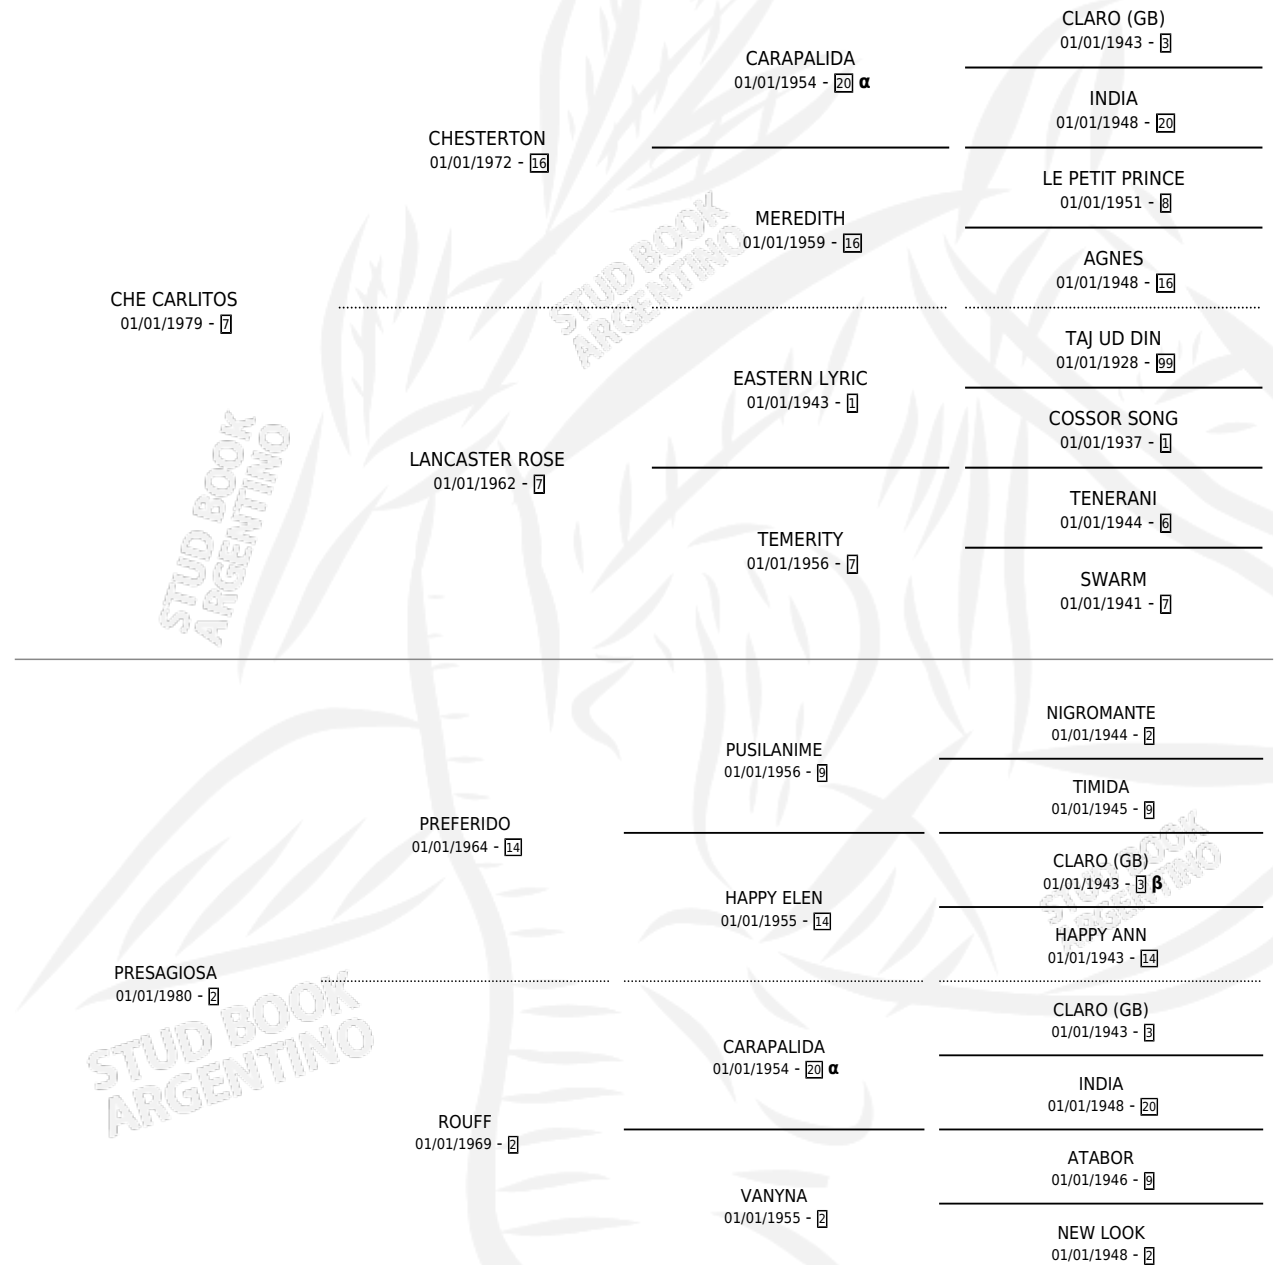

CHE BAMBINA

por CHE CARLITOS y PRESAGIOSA por PREFERIDO

Argentina · Hembra · Zaino · SP · 03/11/1986
Familia 2-h · Volumen 32

ESTADO

TIPIFICACIÓN SANGUÍNEA	X
TIPIFICACIÓN POR ADN	X
PASAPORTE	X
IDENTIFICACIÓN POR MICROCHIP	X
REPRODUCTOR	X

Lugar de nacimiento: Catorce de Noviembre

Criador: Sin dato

PEDIGREE

INBREEDING : α, β

CAMPAÑA

Solo carreras oficiales de Argentina

POR EDAD

EDAD	CC	1°	2°	3°	4°	5°	NP	CLC	CLG	CLCG1	CLGG1	IMPORTE	GANANCIA / CC
3 AÑOS	1	0	0	0	0	0	1	0	0	0	0	\$0	\$0
TOTALES	1	0	0	0	0	0	1	0	0	0	0	\$0	\$0
%		0.0%	0.0%	0.0%	0.0%	0.0%	100%	0.0%	0.0%	0.0%	0.0%		