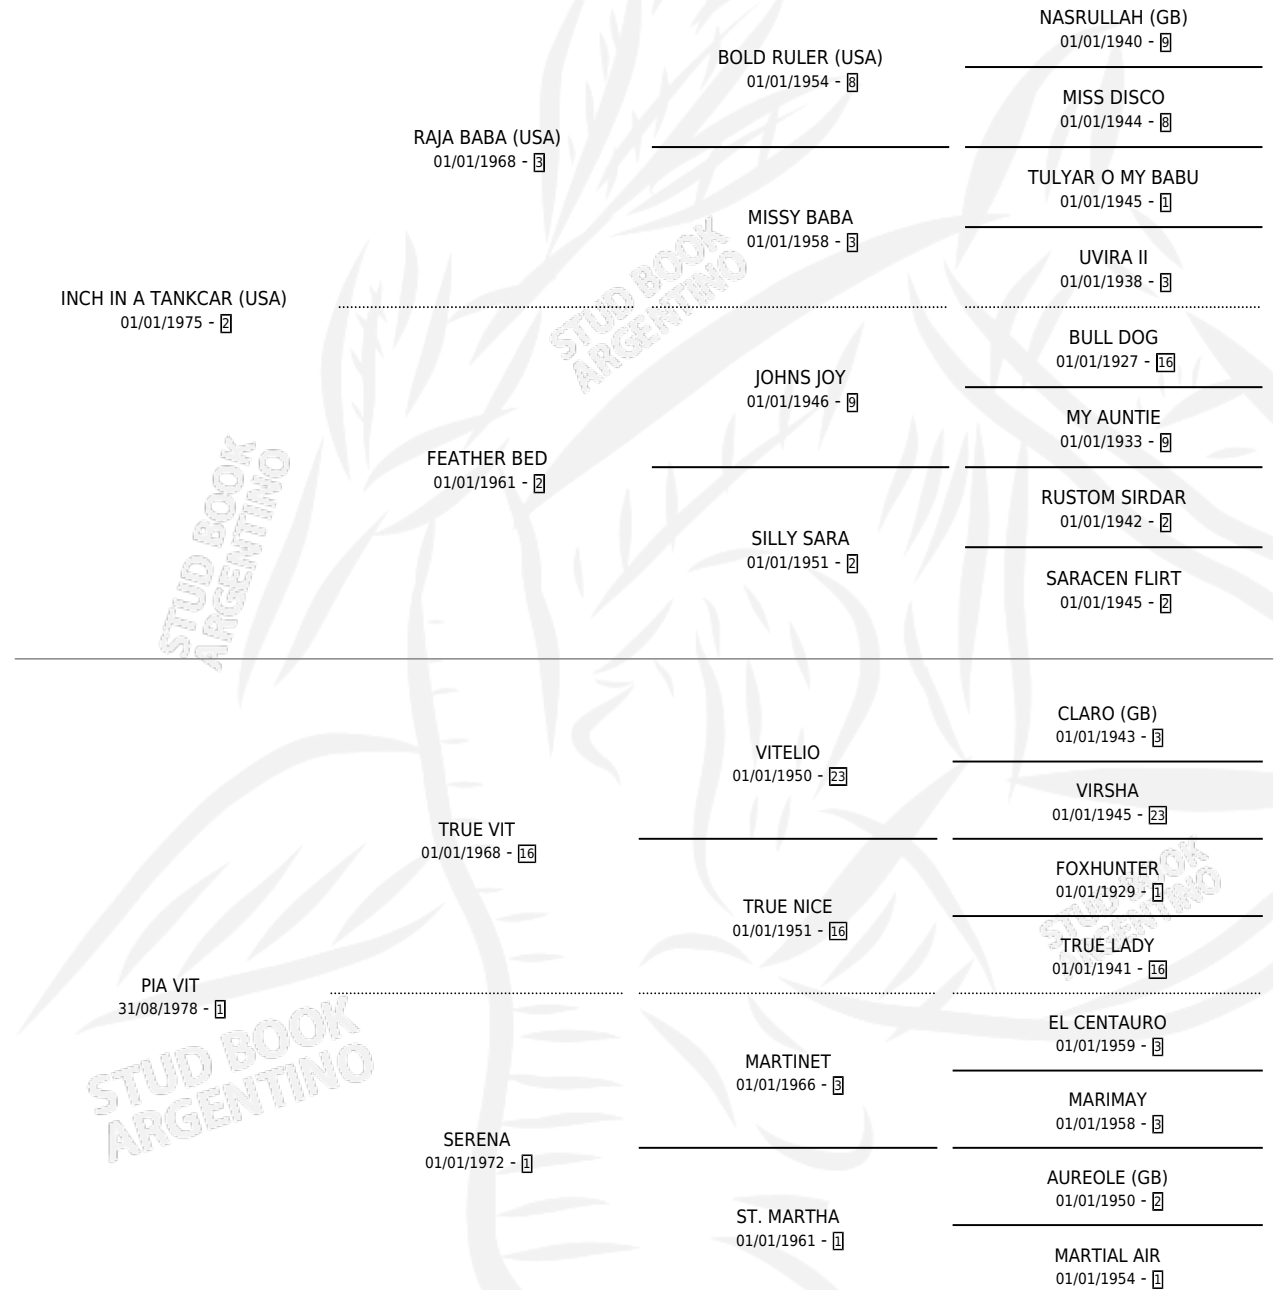

GRAN GABRIEL

por INCH IN A TANKCAR (USA) y PIA VIT por TRUE VIT

Argentina · Macho · Zaino · SP · 20/10/1986
Familia 1-w · Volumen 32

ESTADO

TIPIFICACIÓN SANGUÍNEA	X
TIPIFICACIÓN POR ADN	X
PASAPORTE	X
IDENTIFICACIÓN POR MICROCHIP	X
REPRODUCTOR	X

Lugar de nacimiento: La Francia

Criador: Sin dato

PEDIGREE