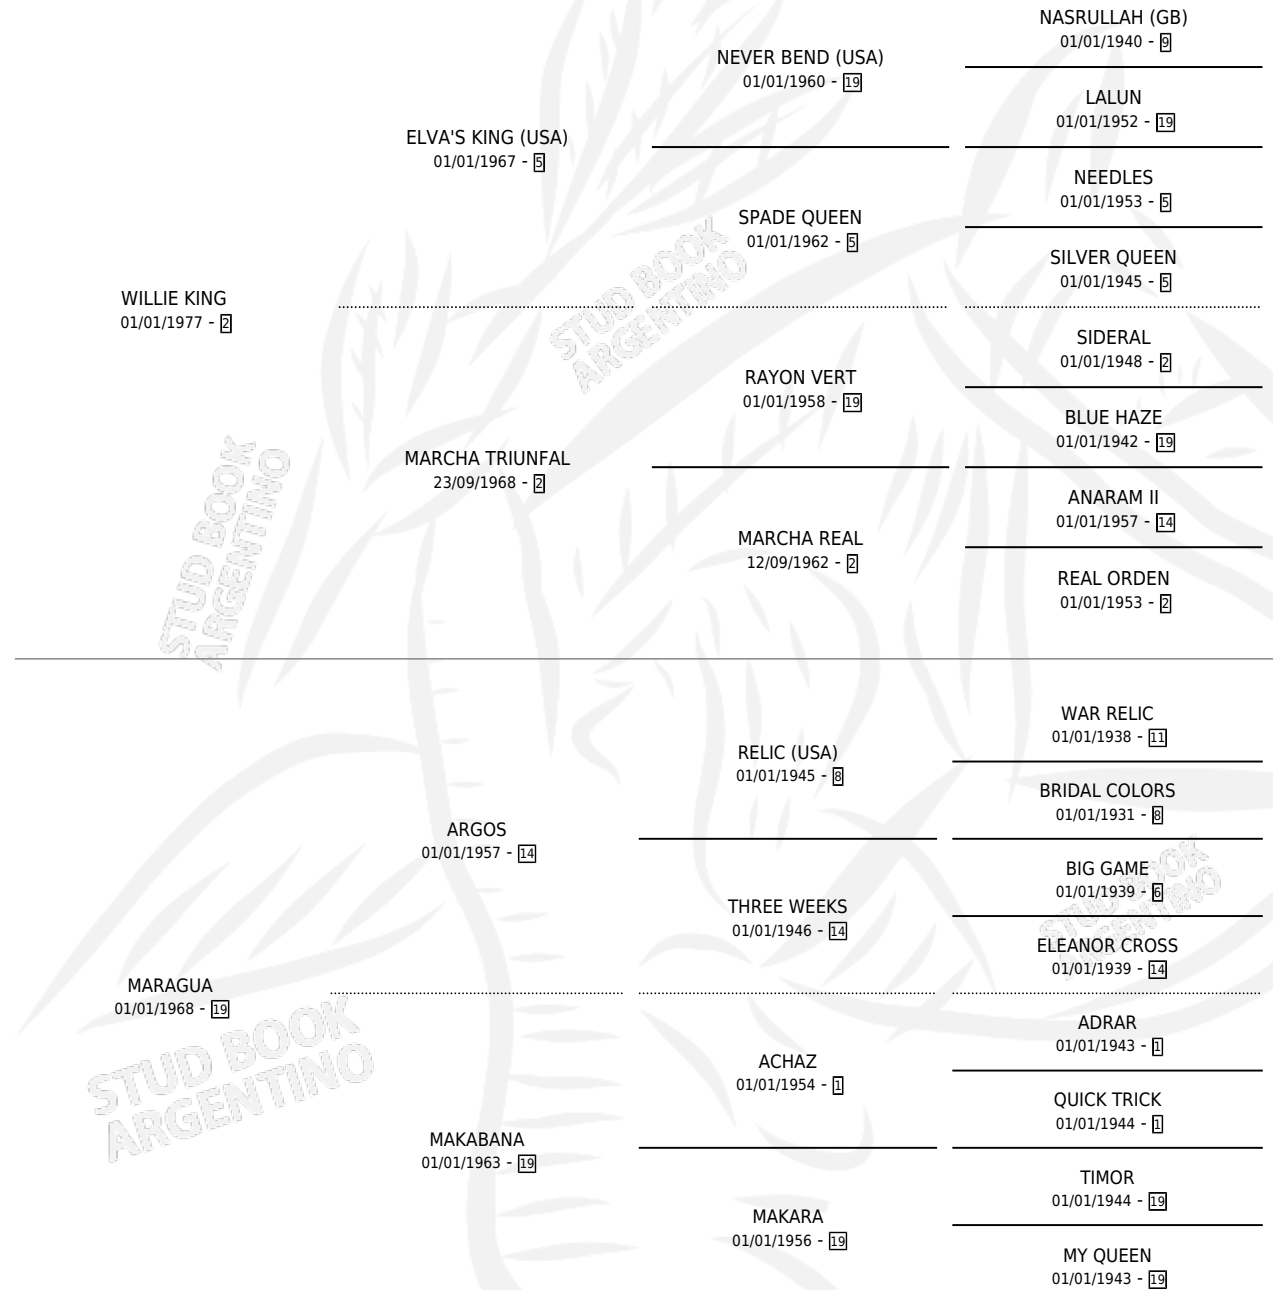

# SIN VUELTA

por WILLIE KING y MARAGUA por ARGOS

Argentina · Hembra · Zaino · SP · 17/10/1986  
Familia 19 · Volumen 32

## ESTADO

TIPIFICACIÓN SANGUÍNEA	X
TIPIFICACIÓN POR ADN	X
PASAPORTE	X
IDENTIFICACIÓN POR MICROCHIP	X
REPRODUCTOR	X

**Lugar de nacimiento:** Santo Tomas

**Criador:** Sin dato

## PEDIGREE