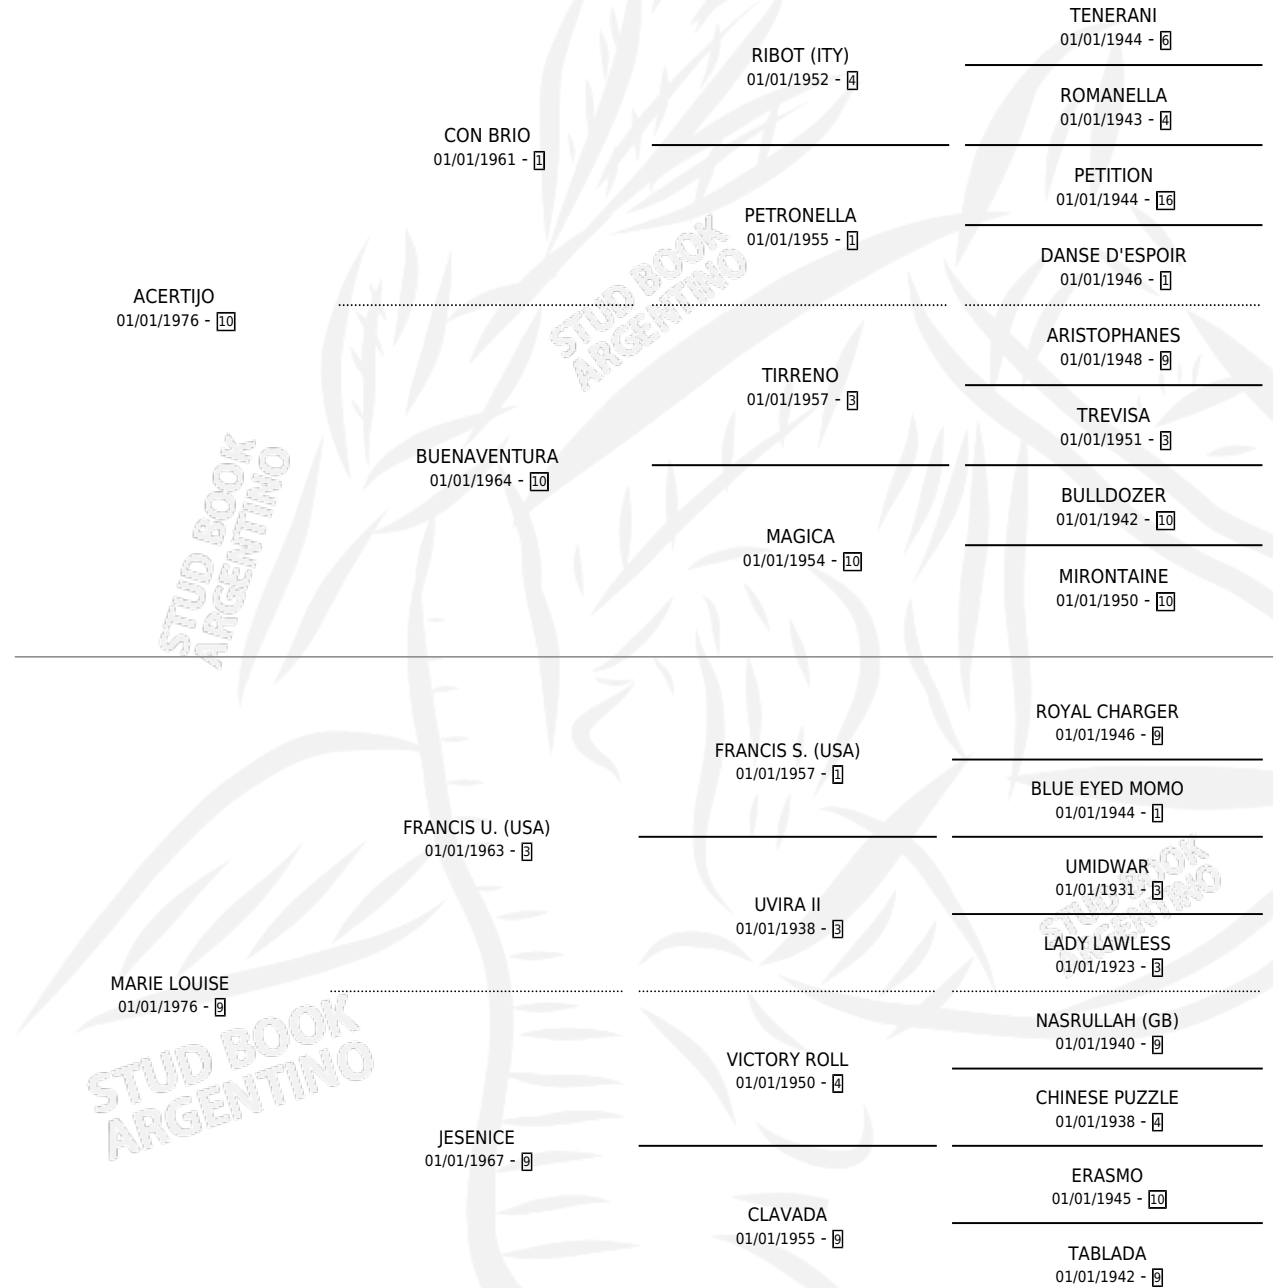

AKSU

por ACERTIJO y MARIE LOUISE por FRANCIS U. (USA)

Argentina · Macho · Alazan · SP · 06/11/1986
Familia 9-h · Volumen 32

ESTADO

TIPIFICACIÓN SANGUÍNEA	X
TIPIFICACIÓN POR ADN	X
PASAPORTE	X
IDENTIFICACIÓN POR MICROCHIP	X
REPRODUCTOR	X

Lugar de nacimiento: Padrino

Criador: Sin dato

PEDIGREE

AKSU

Datos oficiales del Stud Book Argentino

Documento generado el 07/05/2026

studbook.org.ar