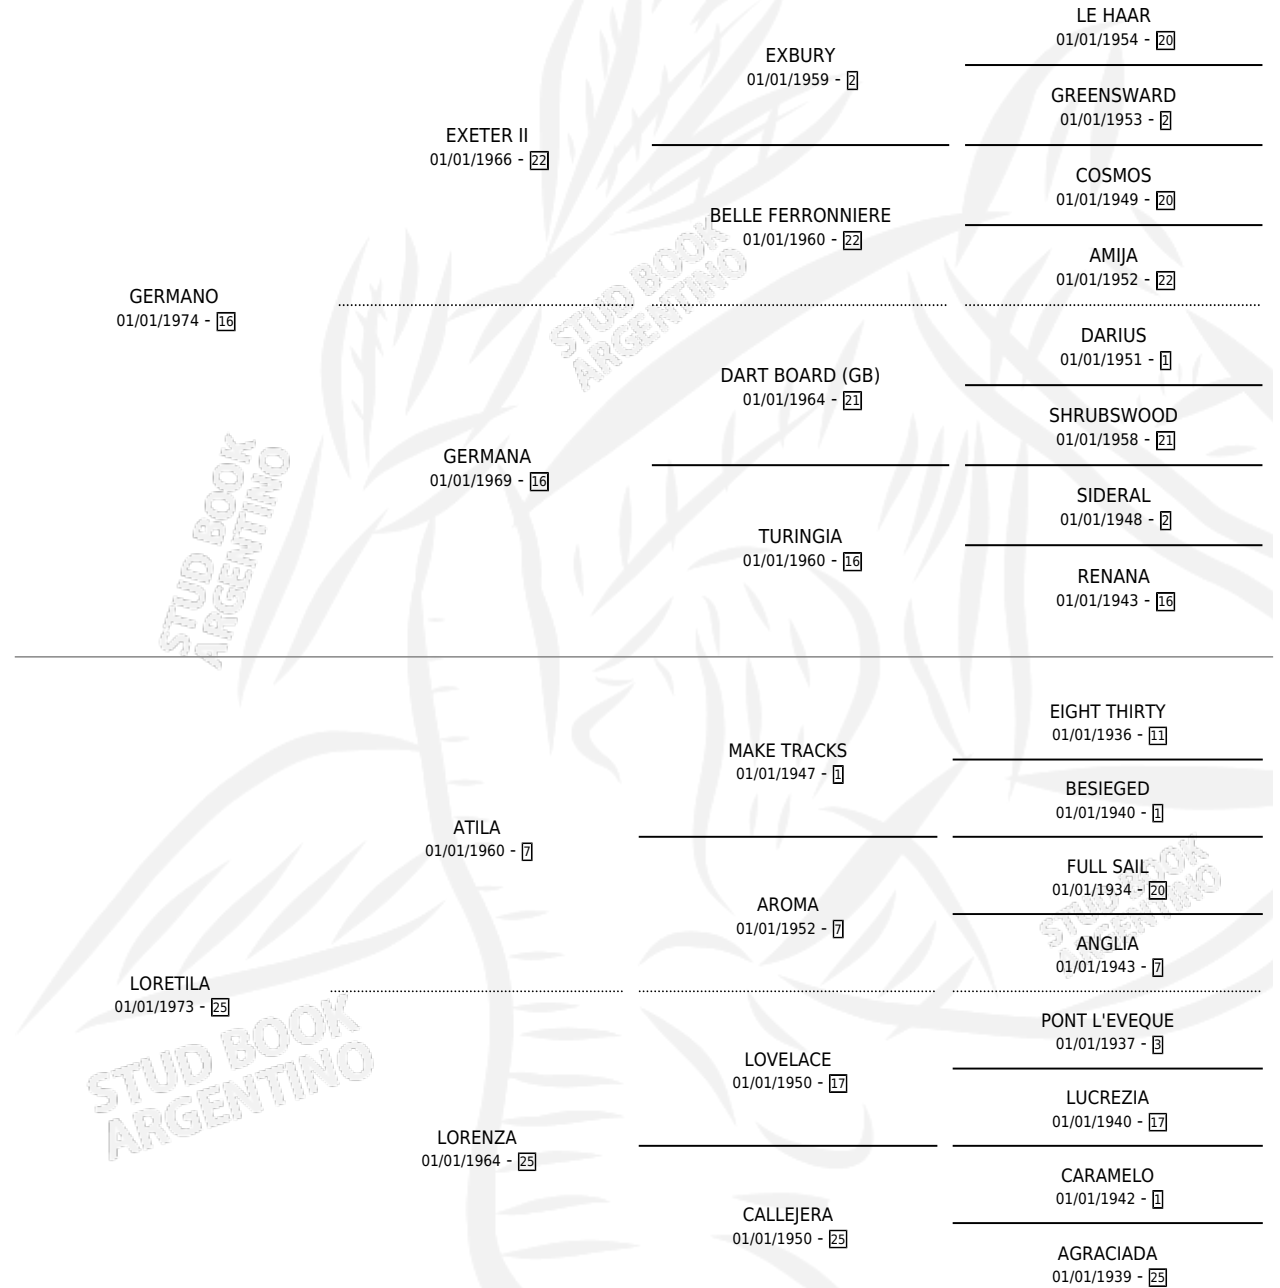

GERMANITO

por GERMANO y LORETILA por ATILA

Argentina · Macho · Zaino · SP · 26/10/1986
Familia 25 · Volumen 32

ESTADO

TIPIFICACIÓN SANGUÍNEA	X
TIPIFICACIÓN POR ADN	X
PASAPORTE	X
IDENTIFICACIÓN POR MICROCHIP	X
REPRODUCTOR	X

Lugar de nacimiento: Car-pa

Criador: Sin dato

PEDIGREE

GERMANITO

Datos oficiales del Stud Book Argentino

Documento generado el 09/05/2026

studbook.org.ar