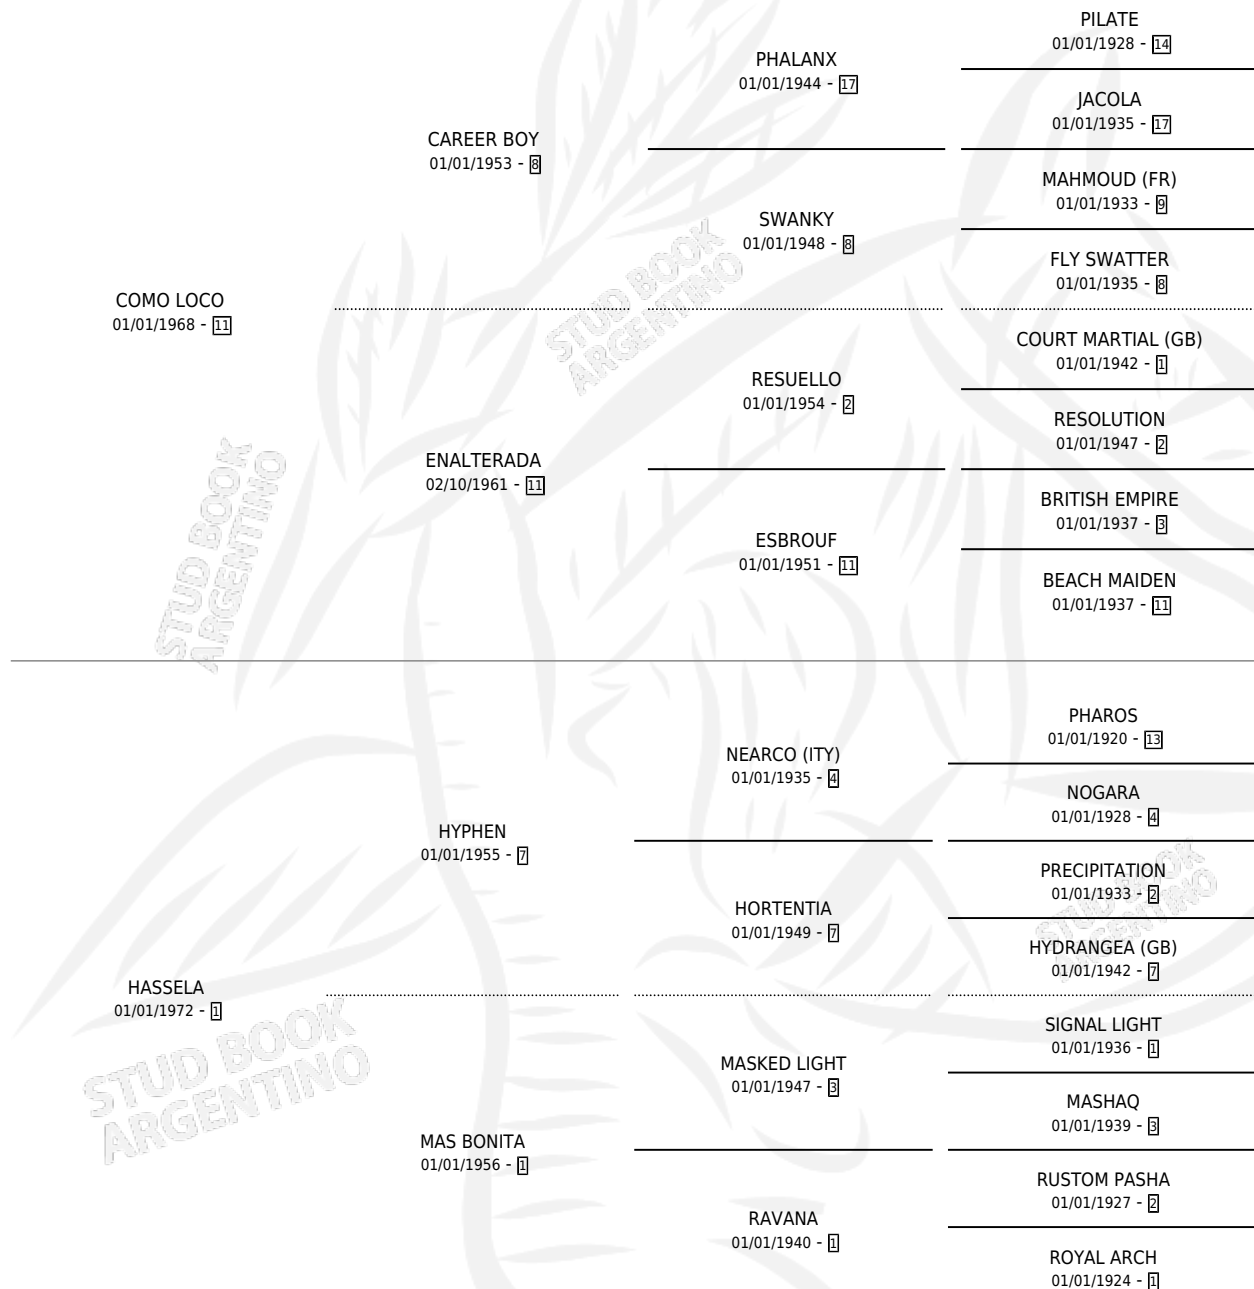

EZEQUIEL LOCO

por COMO LOCO y HASSELA por HYPHEN

Argentina · Macho · Zaino · SP · 13/11/1986
Familia 1-w · Volumen 32

ESTADO

TIPIFICACIÓN SANGUÍNEA	X
TIPIFICACIÓN POR ADN	X
PASAPORTE	X
IDENTIFICACIÓN POR MICROCHIP	X
REPRODUCTOR	X

Lugar de nacimiento: Los Fletes

Criador: Sin dato

PEDIGREE

EZEQUIEL LOCO

Datos oficiales del Stud Book Argentino

Documento generado el 14/05/2026

studbook.org.ar