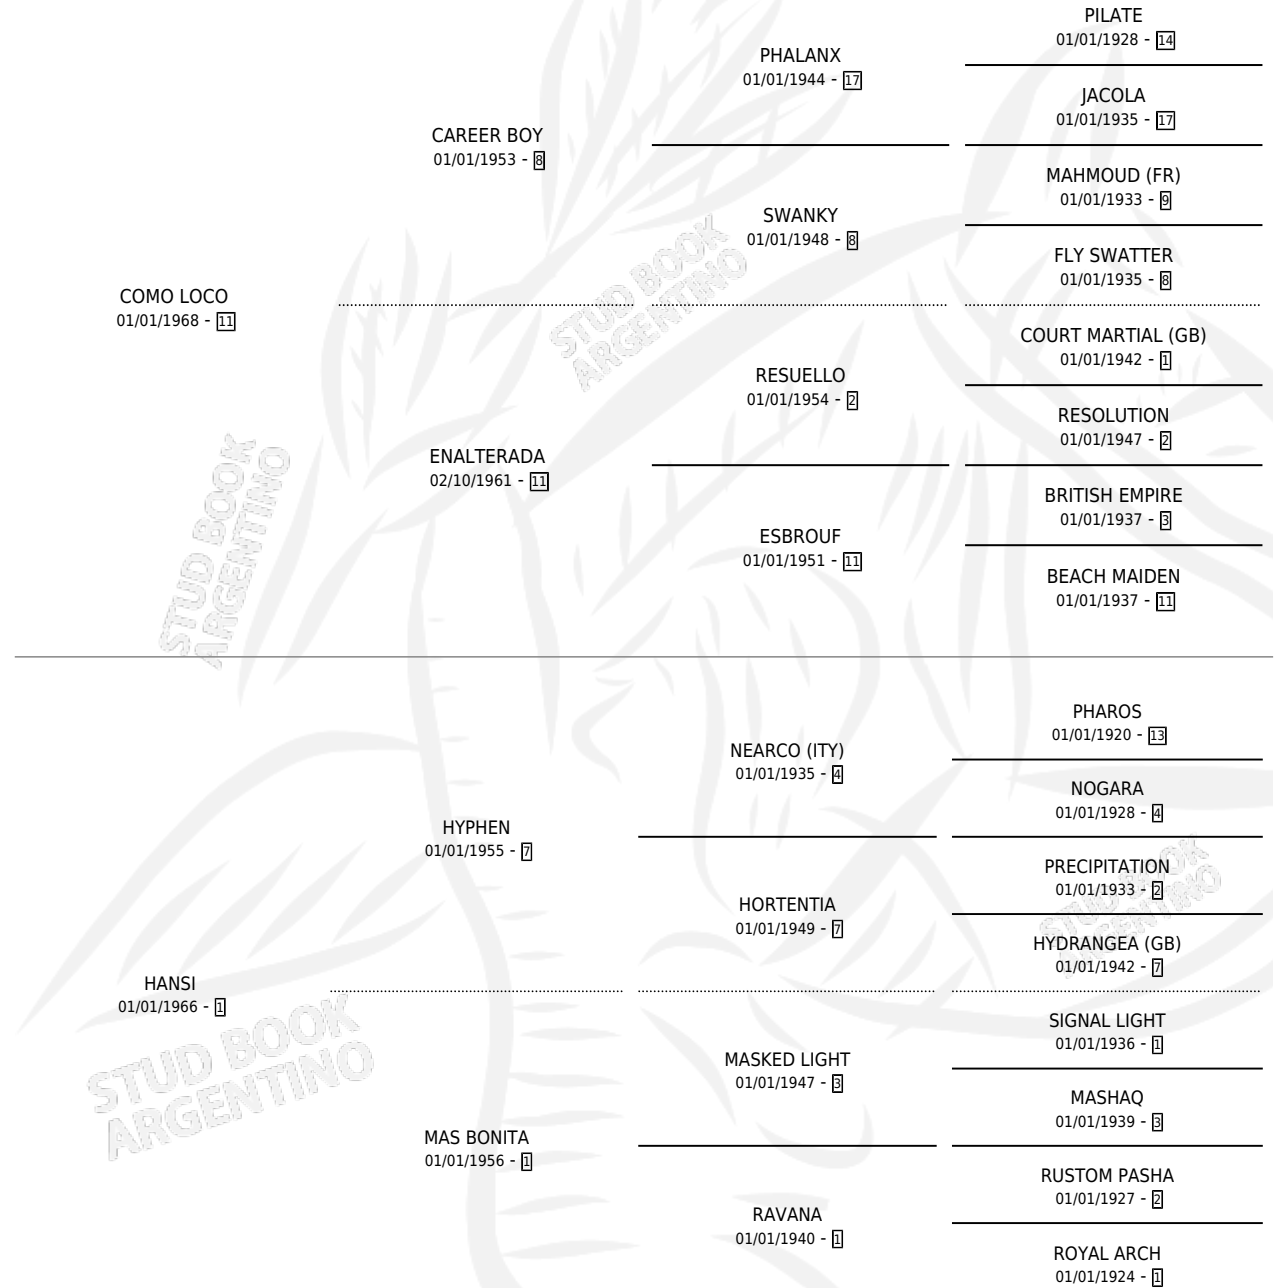

SESI LOCA

por COMO LOCO y HANSI por HYPHEN

Argentina · Hembra · Zaino Negro · SP · 09/11/1986
Familia 1-w · Volumen 32

ESTADO

TIPIFICACIÓN SANGUÍNEA	X
TIPIFICACIÓN POR ADN	X
PASAPORTE	X
IDENTIFICACIÓN POR MICROCHIP	X
REPRODUCTOR	✓

Lugar de nacimiento: Los Fletes

Criador: Sin dato

PEDIGREE