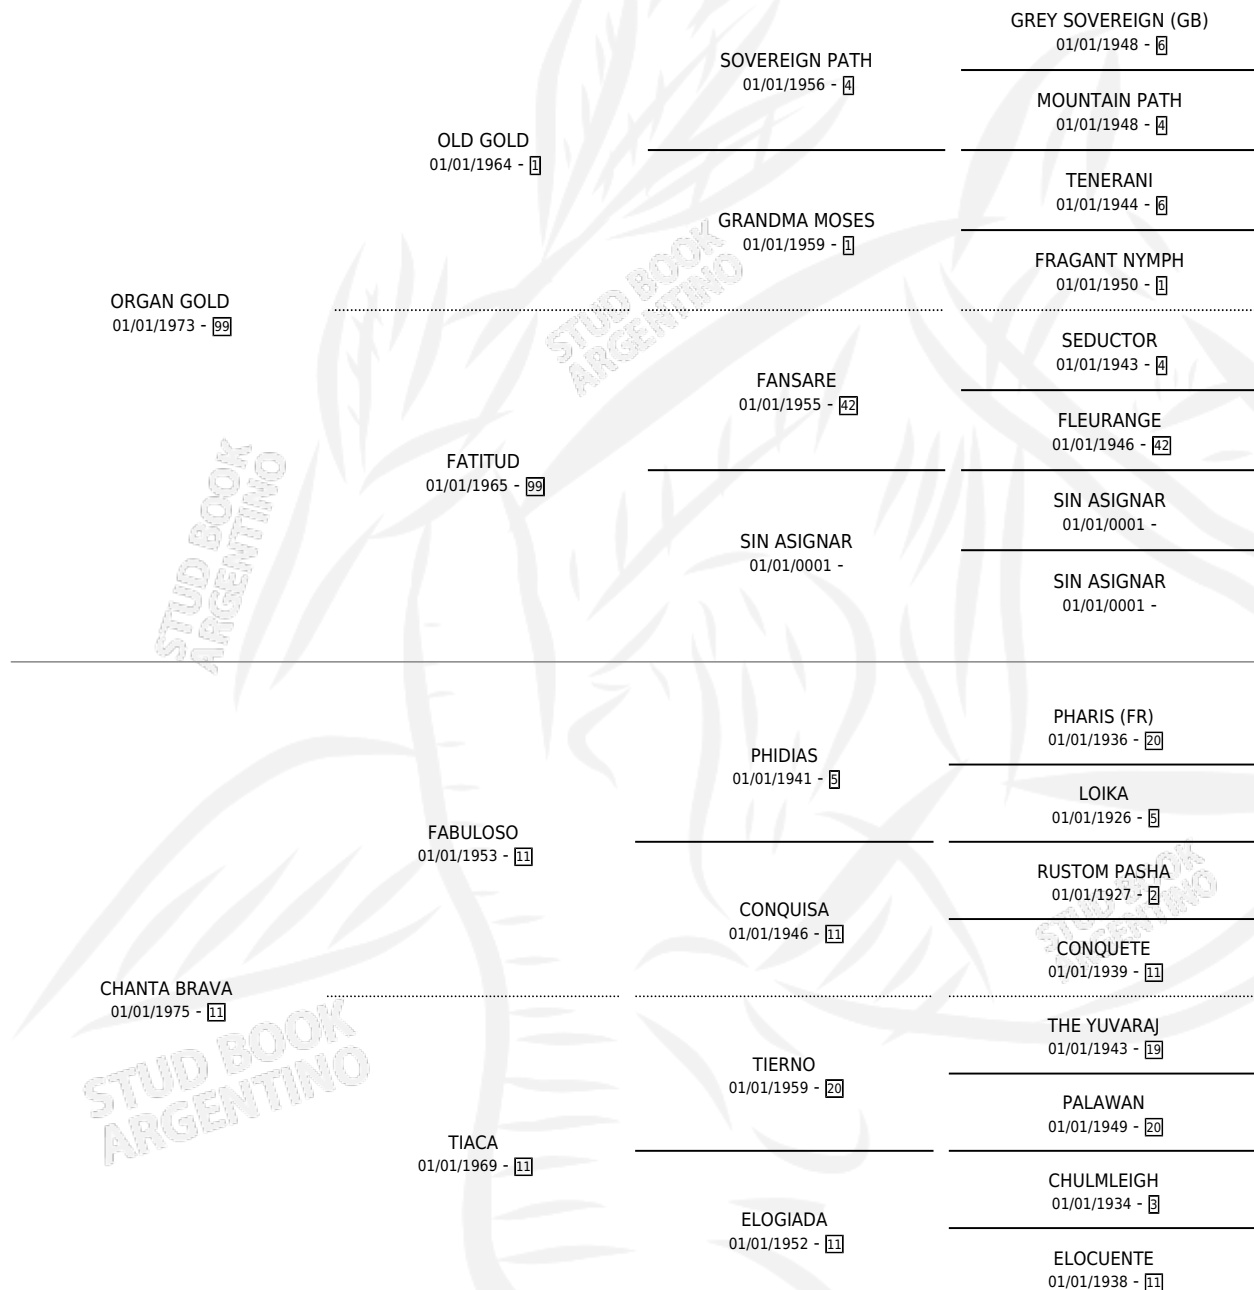

# LA LOCOMOTORA

por ORGAN GOLD y CHANTA BRAVA por FABULOSO

Argentina · Hembra · Zaino · SP · 22/10/1986  
Familia 11-c · Volumen 32

## ESTADO

TIPIFICACIÓN SANGUÍNEA	✓
TIPIFICACIÓN POR ADN	X
PASAPORTE	X
IDENTIFICACIÓN POR MICROCHIP	X
REPRODUCTOR	✓

**Lugar de nacimiento:** Loma Brava  
**Criador:** Benavente Emilce Edilia

## PEDIGREE

S

mientos 0 / Efectividad 0.00%

PADRILLO	PRODUCTO	CRIADOR	1ER SERVICIO	ÚLTIMO SERVICIO
LUZBEL BRAVO	∅		18/09/1997	19/09/1997
<b>LA LOCOMOTORA</b>	∅		17/08/1996	18/08/1996
<b>Datos oficiales del Stud Book Argentino</b>	∅		15/11/1994	19/11/1994
Documento generado el 15/05/2026	∅		18/09/1993	20/10/1993
NARANJO EN FLOR	∅		19/09/1992	16/12/1992
NARANJO EN FLOR	∅		16/11/1991	18/11/1991