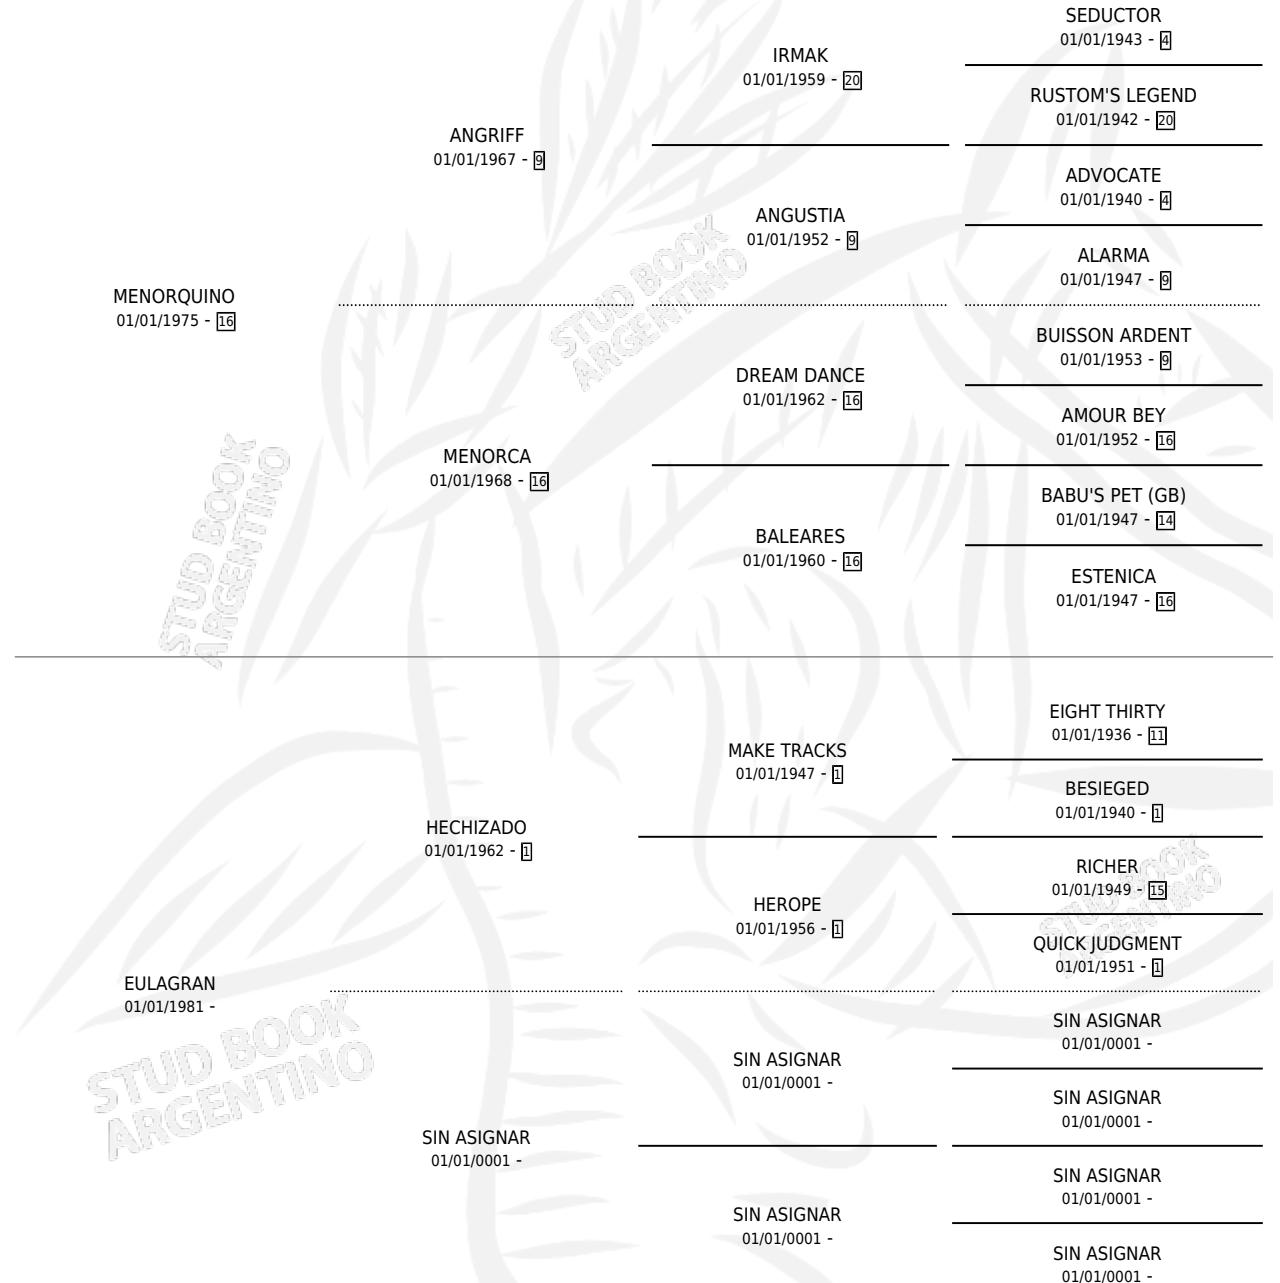

CHOYOLAQUINA

por MENORQUINO y EULAGRAN por HECHIZADO

Argentina · Hembra · Alazan · SP · 29/10/1986
Familia · Volumen 32

ESTADO

TIPIFICACIÓN SANGUÍNEA	X
TIPIFICACIÓN POR ADN	X
PASAPORTE	X
IDENTIFICACIÓN POR MICROCHIP	X
REPRODUCTOR	X

Lugar de nacimiento: Eulava

Criador: Sin dato

PEDIGREE