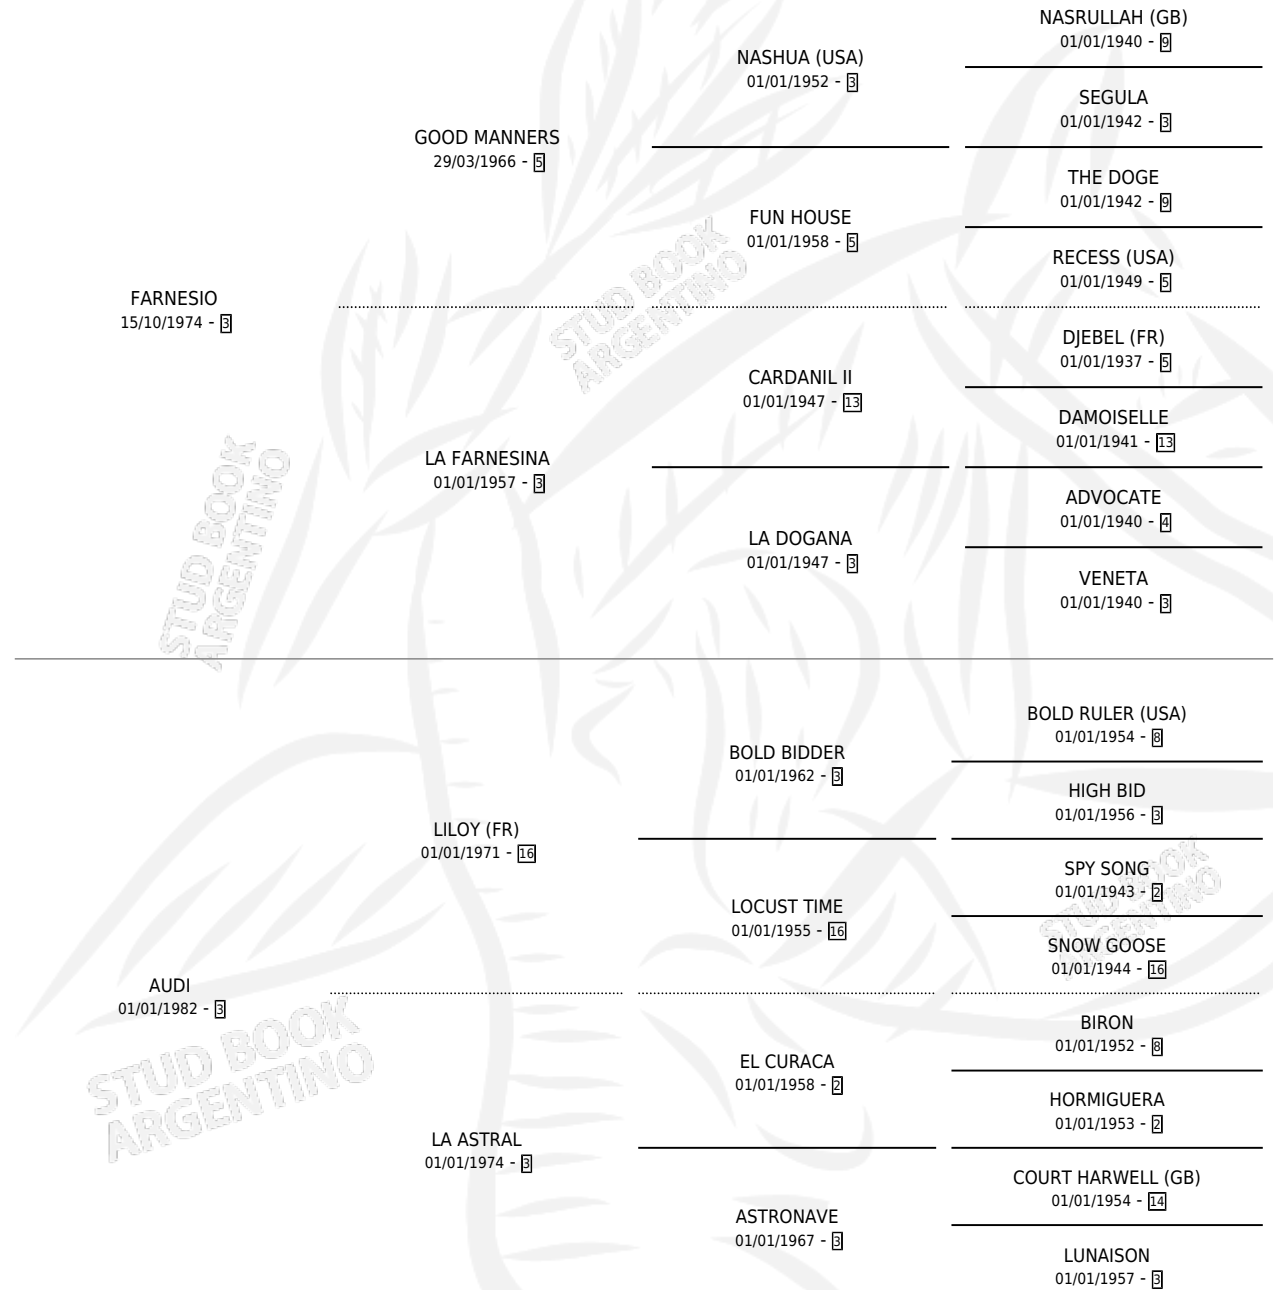

Lugar de nacimiento: Abolengo

Criador: Sin dato

~

HIJOS

	MACHOS	HEMBRAS
8 NACIERON	6	2
6 CORRIERON	5	1
4 GANARON	4	0
0 GANADORES CL	0 GANADORES GR	0 GANADORES G1

PEDIGREE

CAMPAÑA

Solo carreras oficiales de Argentina