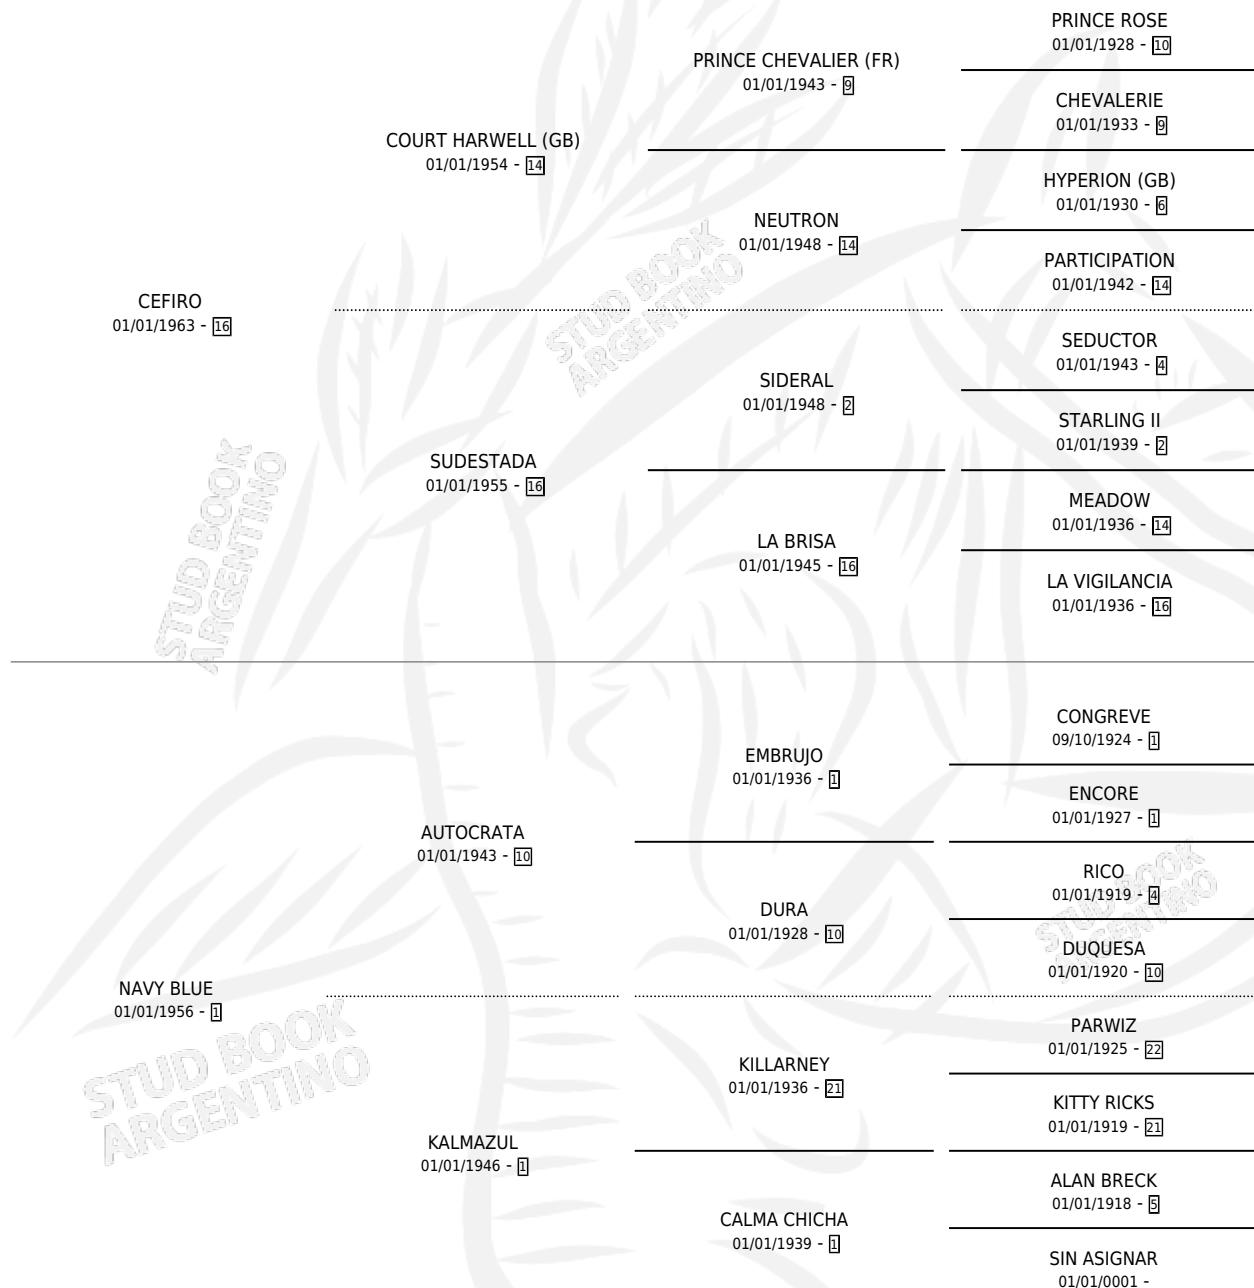

CEFINAY

por **CEFIRO** y **NAVY BLUE** por **AUTOCRATA**

Argentina · Hembra · Zaino · SP · 01/01/1969
Familia 1-b · Volumen 27

ESTADO

TIPIFICACIÓN SANGUÍNEA	X
TIPIFICACIÓN POR ADN	X
PASAPORTE	X
IDENTIFICACIÓN POR MICROCHIP	X
REPRODUCTOR	✓

Lugar de nacimiento: Campo particular

Criador: Sin dato

~

HIJOS

	MACHOS	HEMBRAS
4 NACIERON	2	2
2 CORRIERON	2	0
1 GANARON	1	0
0 GANADORES CL	0 GANADORES GR	0 GANADORES G1

PEDIGREE