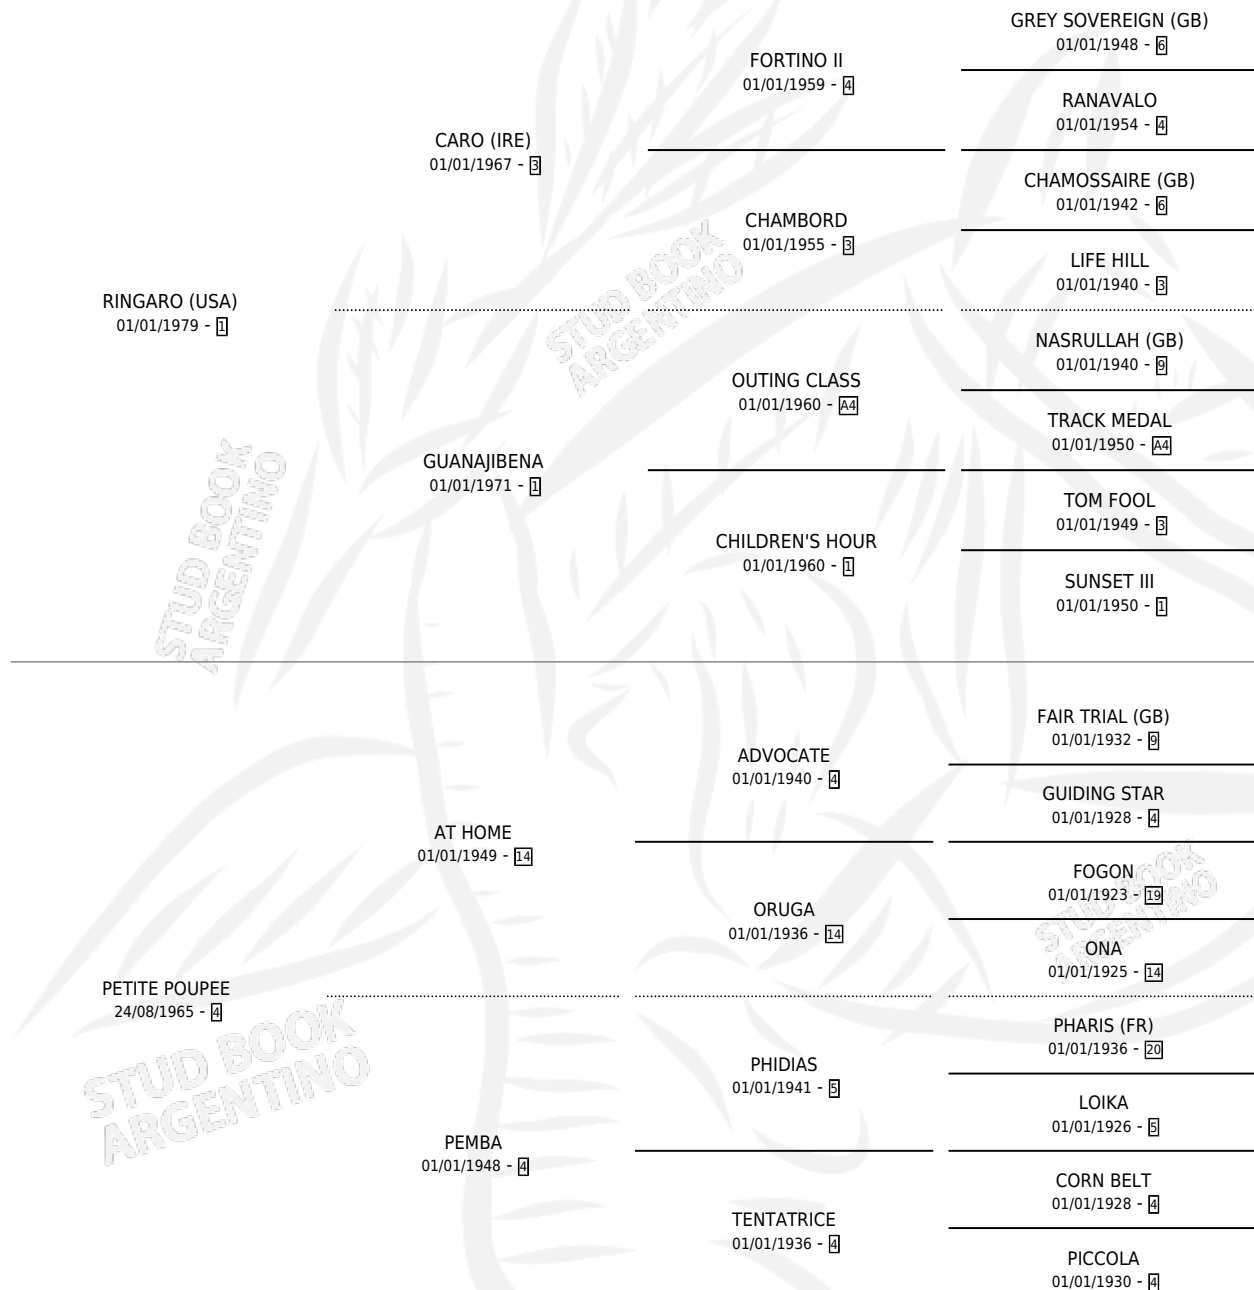

EL PORTILLO

por RINGARO (USA) y PETITE POUPEE por AT HOME

Argentina · Macho · Zaino · SP · 29/10/1986
Familia 4-k · Volumen 32

ESTADO

TIPIFICACIÓN SANGUÍNEA	✓
TIPIFICACIÓN POR ADN	X
PASAPORTE	X
IDENTIFICACIÓN POR MICROCHIP	X
REPRODUCTOR	✓

Lugar de nacimiento: Abolengo

Criador: Sin dato

~

HIJOS

	MACHOS	HEMBRAS
9 NACIERON	7	2
2 CORRIERON	2	0
1 GANARON	1	0
0 GANADORES CL	0 GANADORES GR	0 GANADORES G1

PEDIGREE

~

CAMPAÑA

Solo carreras oficiales de Argentina

POR EDAD

EDAD	CC	1°	2°	3°	4°	5°	NP	CLC	CLG	CLCG1	CLGG1	IMPORTE	GANANCIA / CC
2 AÑOS	1	0	0	0	0	0	1	0	0	0	0	\$0	\$0
3 AÑOS	5	2	0	1	0	1	1	1	0	1	0	\$3,365,000	\$673,000
4 AÑOS	8	2	0	3	2	0	1	4	0	1	0	\$30,750,000	\$3,843,750
5 AÑOS	6	1	1	2	1	0	1	0	0	0	0	\$19,715,000	\$3,285,833
6 AÑOS	1	0	0	0	0	0	1	0	0	0	0	\$0	\$0
TOTALES	21	5	1	6	3	1	5	5	0	2	0	\$53,830,000	\$2,563,333
%		23.8%	4.8%	28.6%	14.3%	4.8%	23.8%	23.8%	0.0%	40.0%	0.0%		