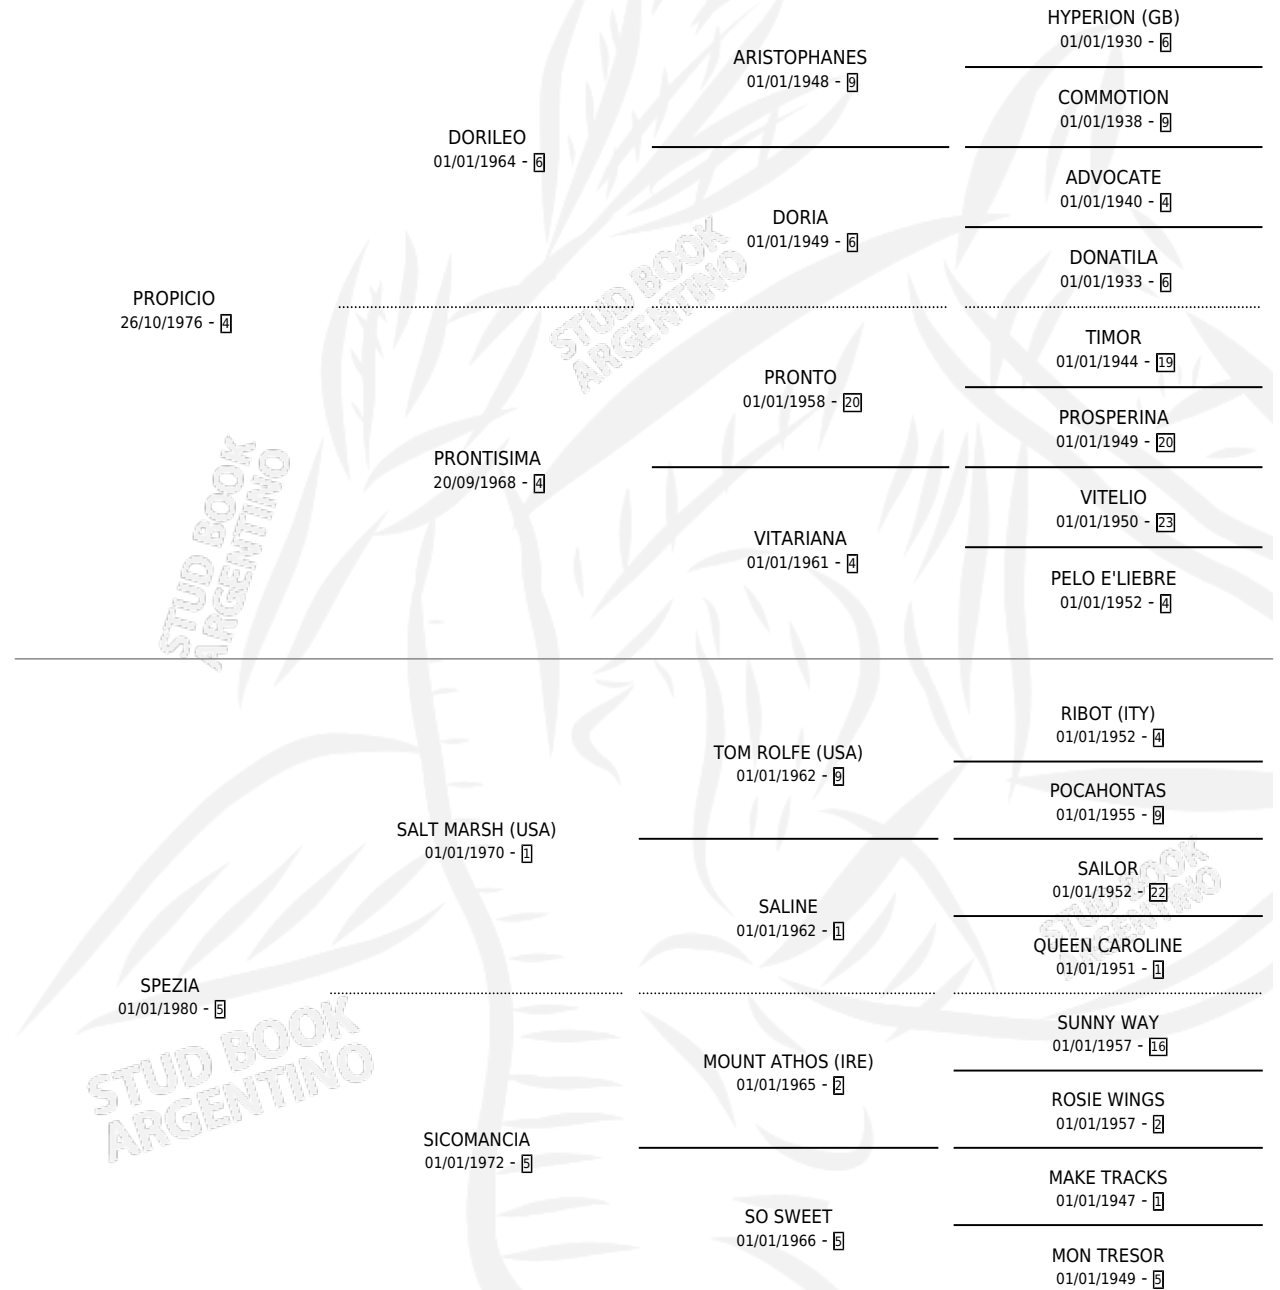

SULTANA

por **PROPICIO** y **SPEZIA** por **SALT MARSH (USA)**

Argentina · Hembra · Alazan · SP · 29/10/1986
Familia 5-c · Volumen 32

ESTADO

TIPIFICACIÓN SANGUÍNEA	✓
TIPIFICACIÓN POR ADN	X
PASAPORTE	X
IDENTIFICACIÓN POR MICROCHIP	X
REPRODUCTOR	✓

Lugar de nacimiento: Abolengo

Criador: Sin dato

~

HIJOS

	MACHOS	HEMBRAS
11 NACIERON	4	7
7 CORRIERON	3	4
7 GANARON	3	4
0 GANADORES CL	0 GANADORES GR	0 GANADORES G1

PEDIGREE