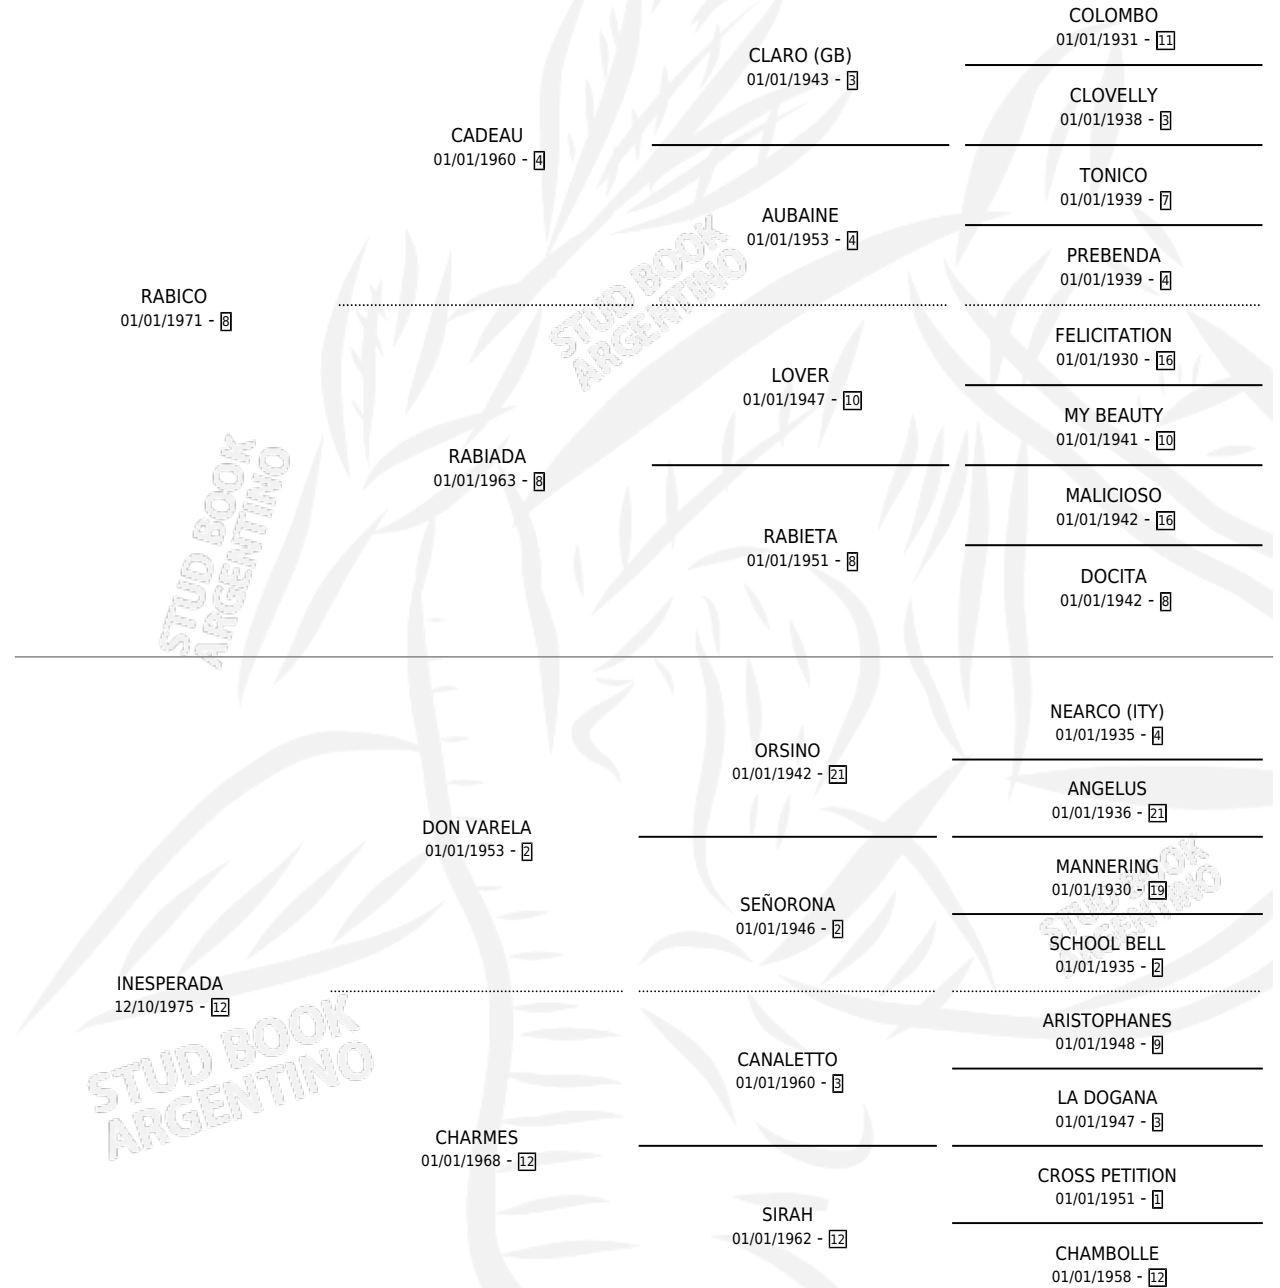

INFELIZOTA

por **RABICO** y **INESPERADA** por **DON VARELA**

Argentina · Hembra · Alazan · SP · 11/11/1986
Familia 12-d · Volumen 32

ESTADO

TIPIFICACIÓN SANGUÍNEA	X
TIPIFICACIÓN POR ADN	X
PASAPORTE	X
IDENTIFICACIÓN POR MICROCHIP	X
REPRODUCTOR	X

Lugar de nacimiento: El Tachito

Criador: Sin dato

PEDIGREE

INFELIZOTA

Datos oficiales del Stud Book Argentino

Documento generado el 12/05/2026

studbook.org.ar