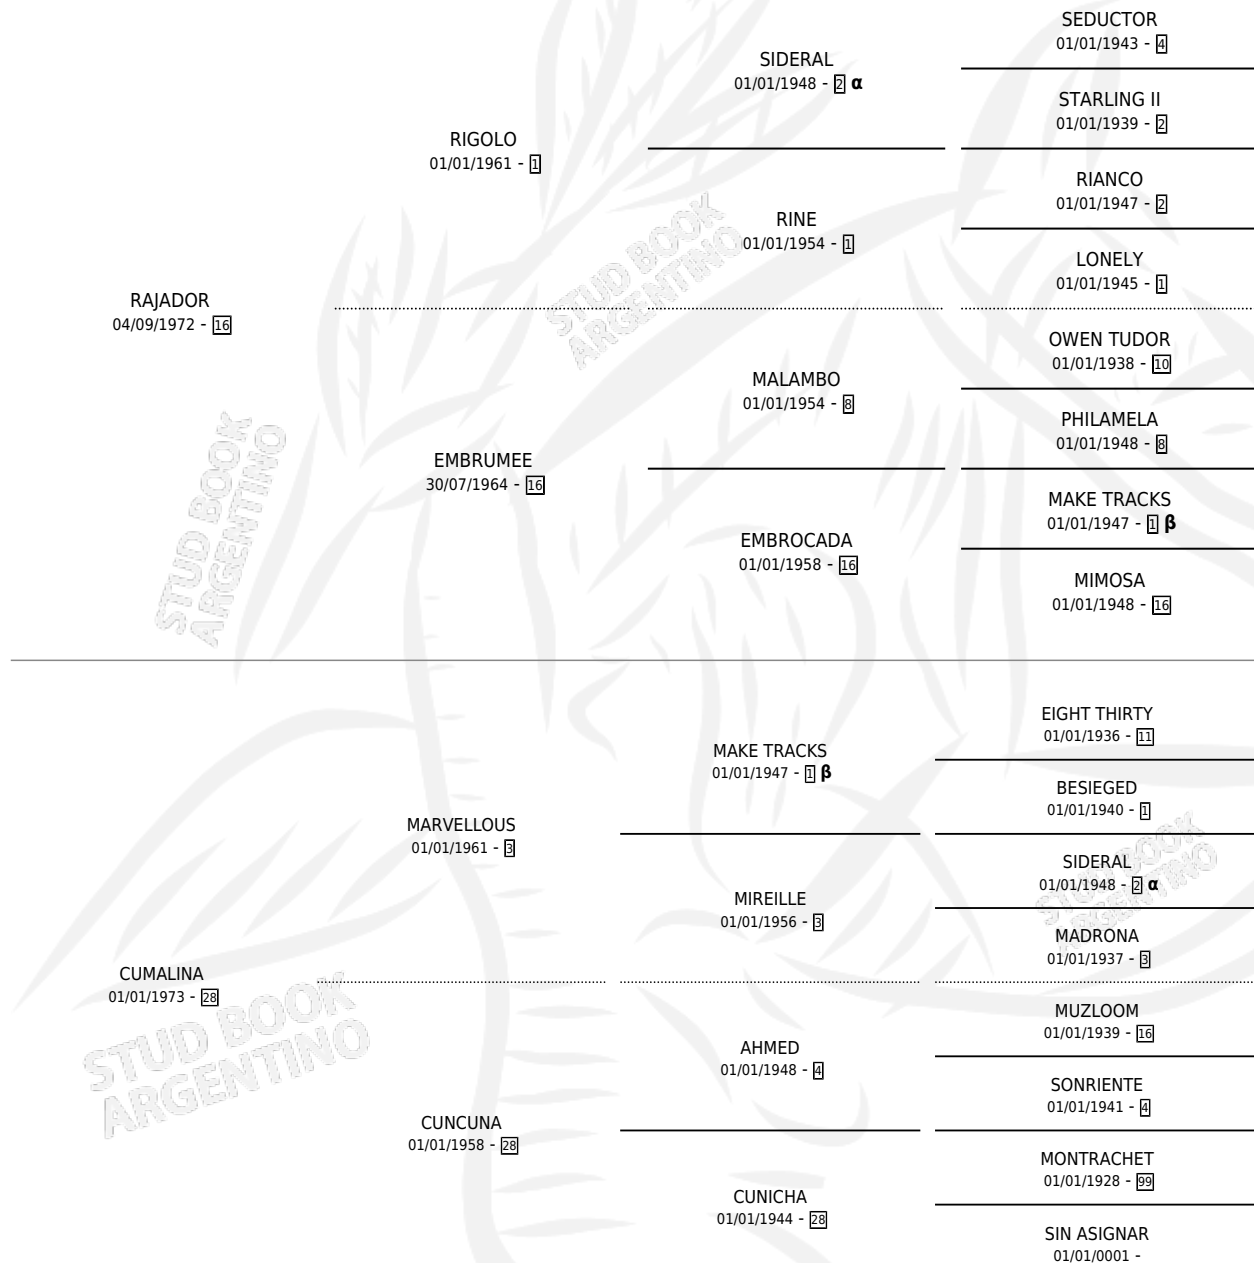

RAJA LISTO

por RAJADOR y CUMALINA por MARVELLOUS

Argentina · Macho · Zaino · SP · 10/11/1986
Familia 28 · Volumen 32

ESTADO

TIPIFICACIÓN SANGUÍNEA	X
TIPIFICACIÓN POR ADN	X
PASAPORTE	X
IDENTIFICACIÓN POR MICROCHIP	X
REPRODUCTOR	X

Lugar de nacimiento: Harvey

Criador: Sin dato

PEDIGREE

INBREEDING : α, β

CAMPAÑA

Solo carreras oficiales de Argentina

POR EDAD

EDAD	CC	1°	2°	3°	4°	5°	NP	CLC	CLG	CLCG1	CLGG1	IMPORTE	GANANCIA / CC
5 AÑOS	2	0	0	0	0	1	1	0	0	0	0	\$0	\$0
TOTALES	2	0	0	0	0	1	1	0	0	0	0	\$0	\$0
%		0.0%	0.0%	0.0%	0.0%	50.0%	50.0%	0.0%	0.0%	0.0%	0.0%		