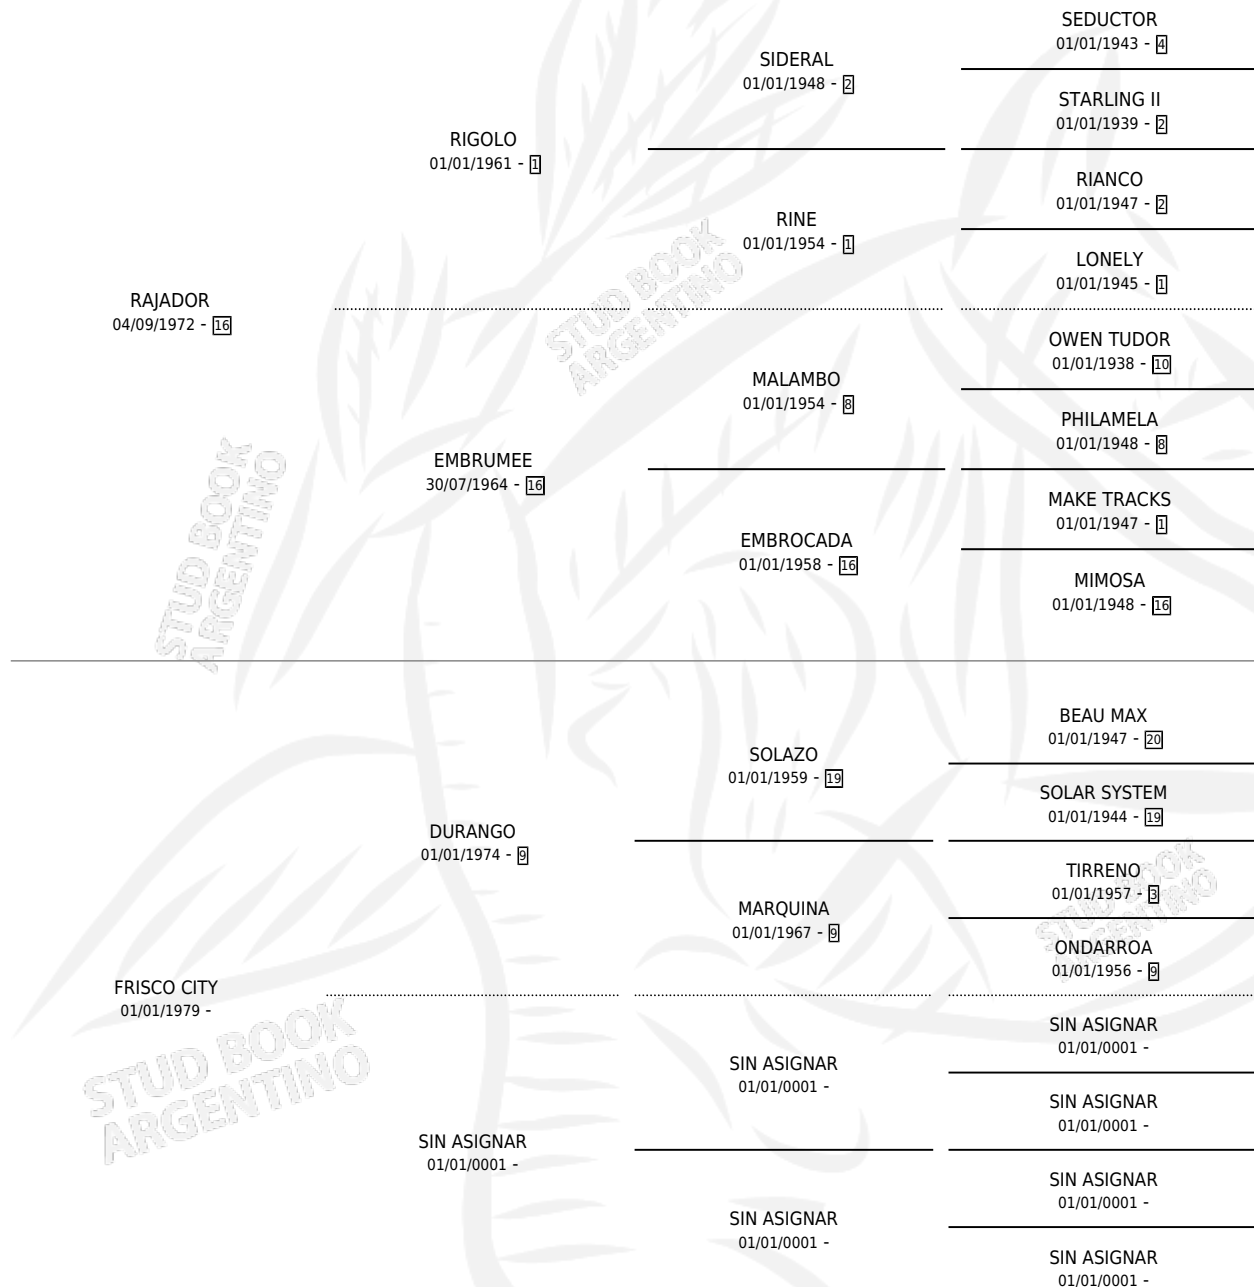

RAJA FRISCO

por RAJADOR y FRISCO CITY por DURANGO

Argentina · Macho · Alazan · SP · 14/11/1986
Familia · Volumen 32

ESTADO

TIPIFICACIÓN SANGUÍNEA	X
TIPIFICACIÓN POR ADN	X
PASAPORTE	X
IDENTIFICACIÓN POR MICROCHIP	X
REPRODUCTOR	X

Lugar de nacimiento: Harvey

Criador: Sin dato

PEDIGREE

CAMPAÑA

Solo carreras oficiales de Argentina

POR EDAD

EDAD	CC	1°	2°	3°	4°	5°	NP	CLC	CLG	CLCG1	CLGG1	IMPORTE	GANANCIA / CC
4 AÑOS	5	1	0	3	0	1	0	0	0	0	0	\$14,500,000	\$2,900,000
5 AÑOS	4	1	1	0	1	1	0	0	0	0	0	\$0	\$0
6 AÑOS	7	0	2	0	1	0	4	0	0	0	0	\$0	\$0
TOTALES	16	2	3	3	2	2	4	0	0	0	0	\$14,500,000	\$906,250
%		12.5%	18.8%	18.8%	12.5%	12.5%	25.0%	0.0%	0.0%	0.0%	0.0%		

Ganador de 2 carreras en Palermo - \$14,500,000, a los 4 y 5 años.

POR DISTANCIA

HIPODROMO	CC	1°	2°	3°	4°	5°	NP	CLC	CLG	CLCG1	CLGG1	IMPORTE
LA PLATA	1	0	0	0	0	0	1	0	0	0	0	\$0
1100 MTS	1	0	0	0	0	0	1	0	0	0	0	\$0
PALERMO	14	2	3	3	2	1	3	0	0	0	0	\$14,500,000
1100 MTS	2	1	0	0	0	0	1	0	0	0	0	\$0
1000 MTS	11	1	2	3	2	1	2	0	0	0	0	\$14,500,000
1400 MTS	1	0	1	0	0	0	0	0	0	0	0	\$0
SAN ISIDRO	1	0	0	0	0	1	0	0	0	0	0	\$0
1000 MTS	1	0	0	0	0	1	0	0	0	0	0	\$0