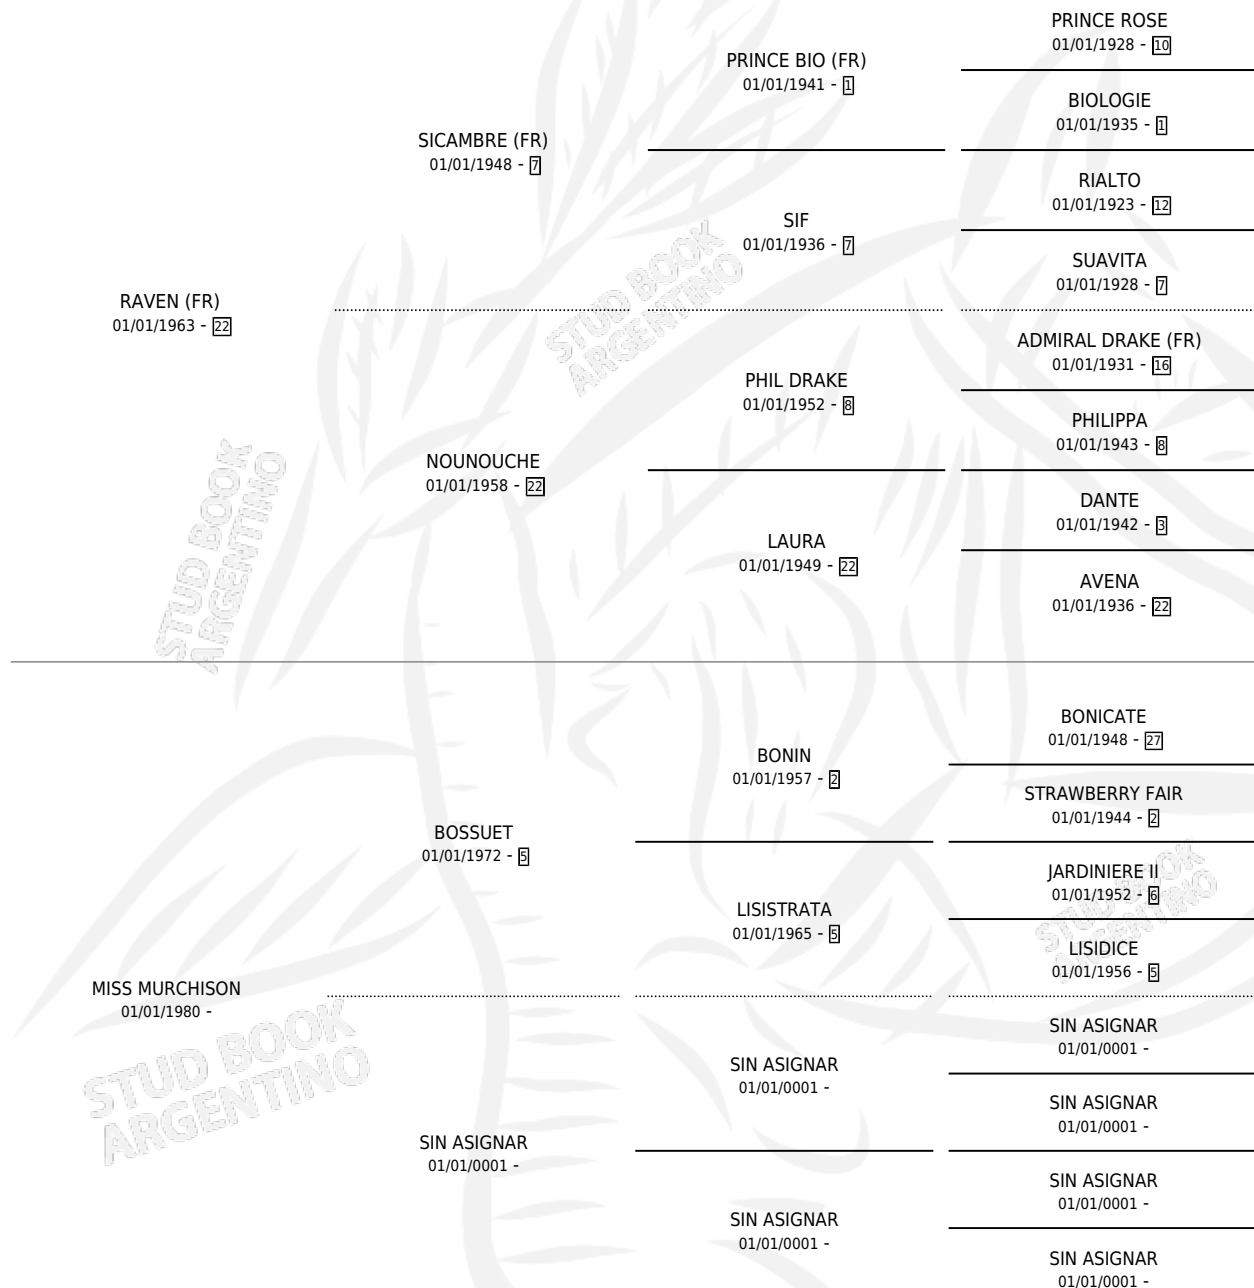

RUELLISIMA

por RAVEN (FR) y MISS MURCHISON por BOSSUET

Argentina · Hembra · Zaino · SP · 15/10/1986
Familia · Volumen 32

ESTADO

TIPIFICACIÓN SANGUÍNEA	✓
TIPIFICACIÓN POR ADN	X
PASAPORTE	X
IDENTIFICACIÓN POR MICROCHIP	X
REPRODUCTOR	✓

Lugar de nacimiento: Ranquel

Criador: Sin dato

~

HIJOS

	MACHOS	HEMBRAS
2 NACIERON	2	0
1 CORRIERON	1	0

SIN ACTUACIONES

PEDIGREE