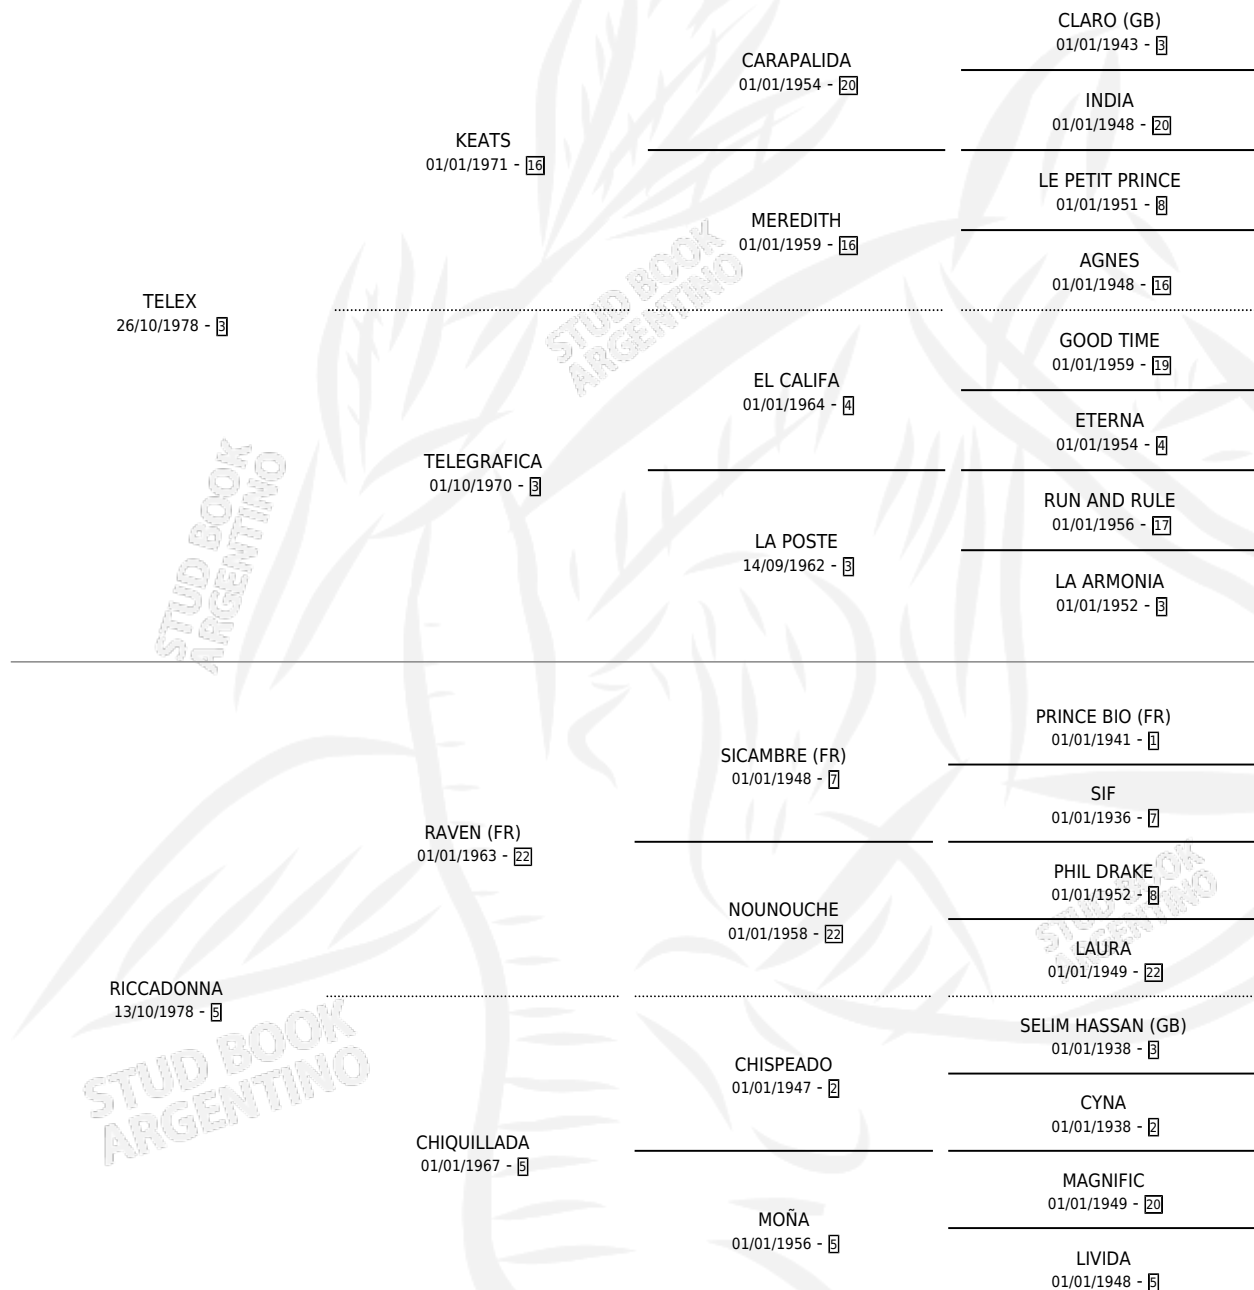

THRASH

por TELEX y RICCADONNA por RAVEN (FR)

Argentina · Hembra · Zaino Colorado · SP · 14/11/1986
Familia 5-c · Volumen 32

ESTADO

TIPIFICACIÓN SANGUÍNEA	X
TIPIFICACIÓN POR ADN	X
PASAPORTE	X
IDENTIFICACIÓN POR MICROCHIP	X
REPRODUCTOR	X

Lugar de nacimiento: Ranquel

Criador: Sin dato

PEDIGREE

THRASH

Datos oficiales del Stud Book Argentino

Documento generado el 03/05/2026

studbook.org.ar