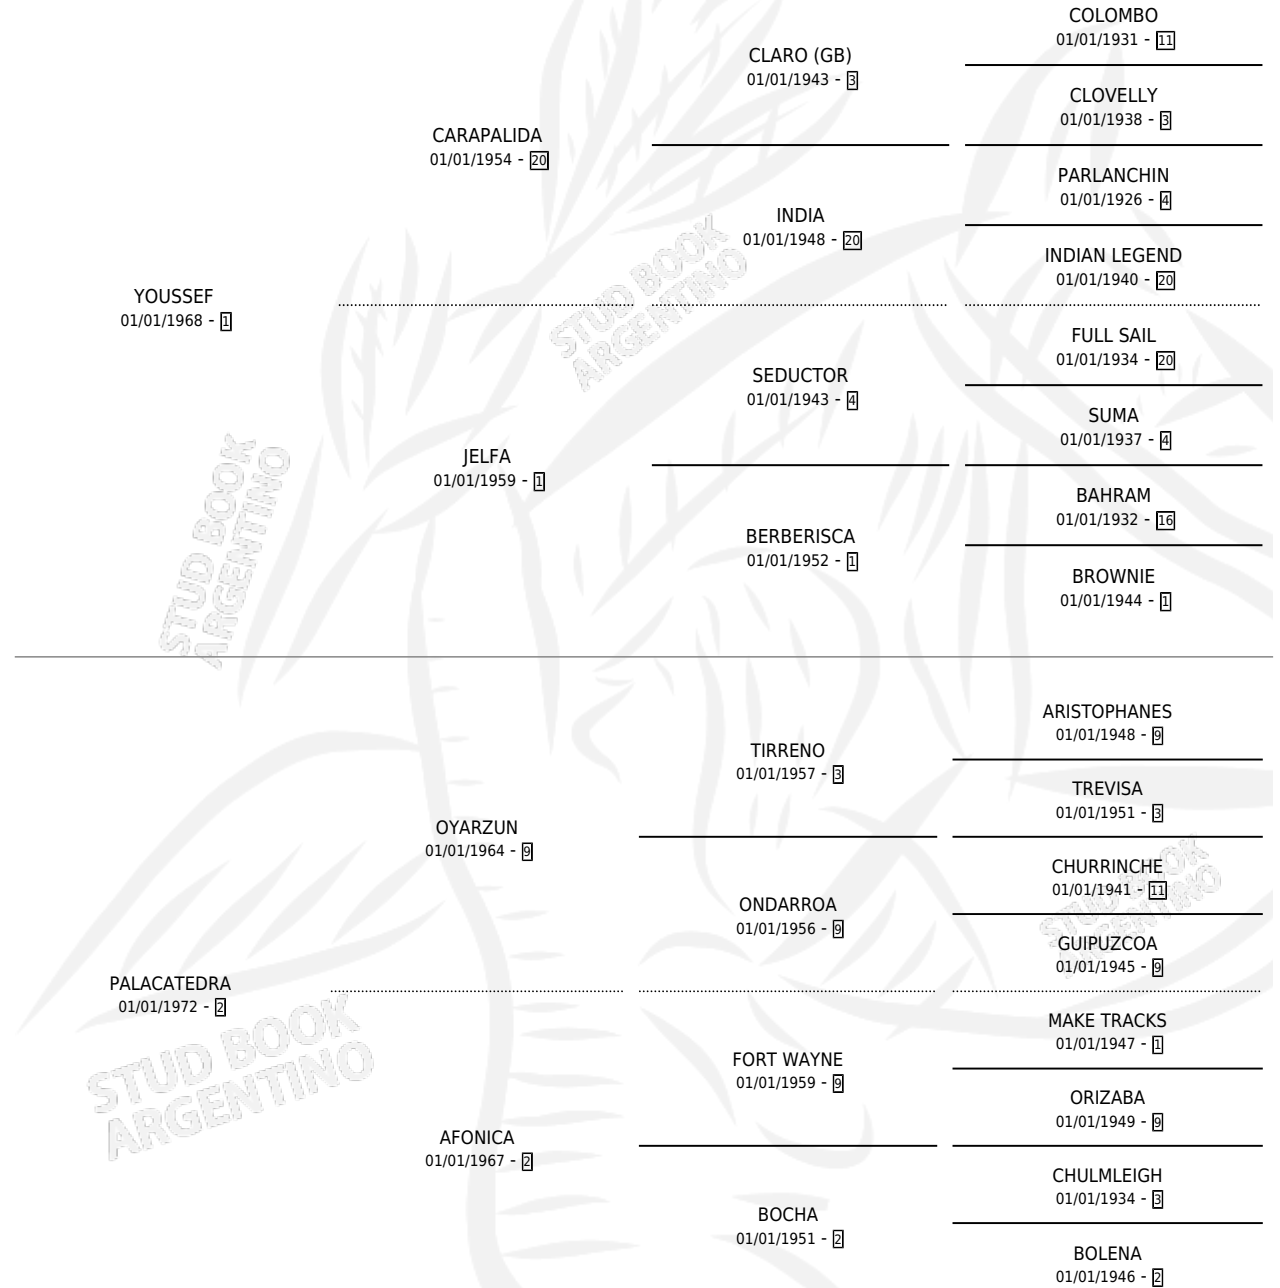

Lugar de nacimiento: Tierra Nuestra

Criador: Tierra Nuestra

PEDIGREE

CAMPAÑA

Solo carreras oficiales de Argentina

POR EDAD

EDAD	CC	1°	2°	3°	4°	5°	NP	CLC	CLG	CLCG1	CLGG1	IMPORTE	GANANCIA / CC
5 AÑOS	4	0	0	0	1	0	3	0	0	0	0	\$0	\$0
TOTALES	4	0	0	0	1	0	3	0	0	0	0	\$0	\$0
%		0.0%	0.0%	0.0%	25.0%	0.0%	75.0%	0.0%	0.0%	0.0%	0.0%		