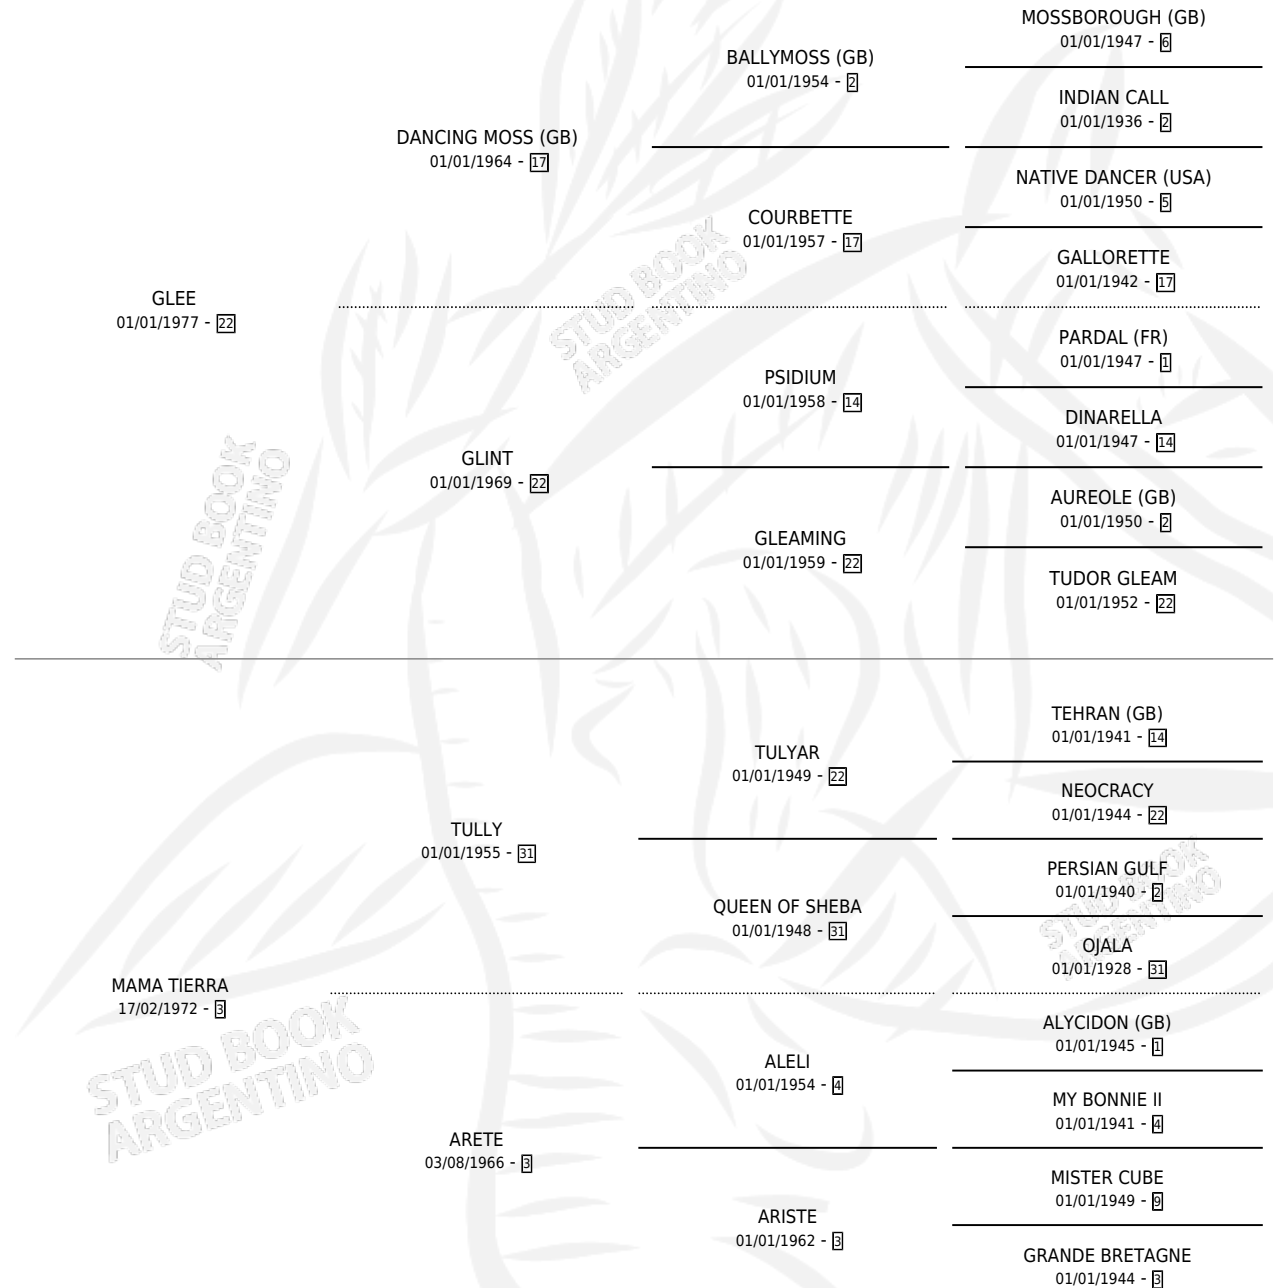

GAVIOTA

por GLEE y MAMA TIERRA por TULLY

Argentina · Hembra · Zaino Negro · SP · 24/10/1986
Familia 3-e · Volumen 32

ESTADO

TIPIFICACIÓN SANGUÍNEA	X
TIPIFICACIÓN POR ADN	X
PASAPORTE	X
IDENTIFICACIÓN POR MICROCHIP	X
REPRODUCTOR	X

Lugar de nacimiento: Tierra Nuestra

Criador: Tierra Nuestra

PEDIGREE

GAVIOTA

Datos oficiales del Stud Book Argentino

Documento generado el 04/05/2026

studbook.org.ar