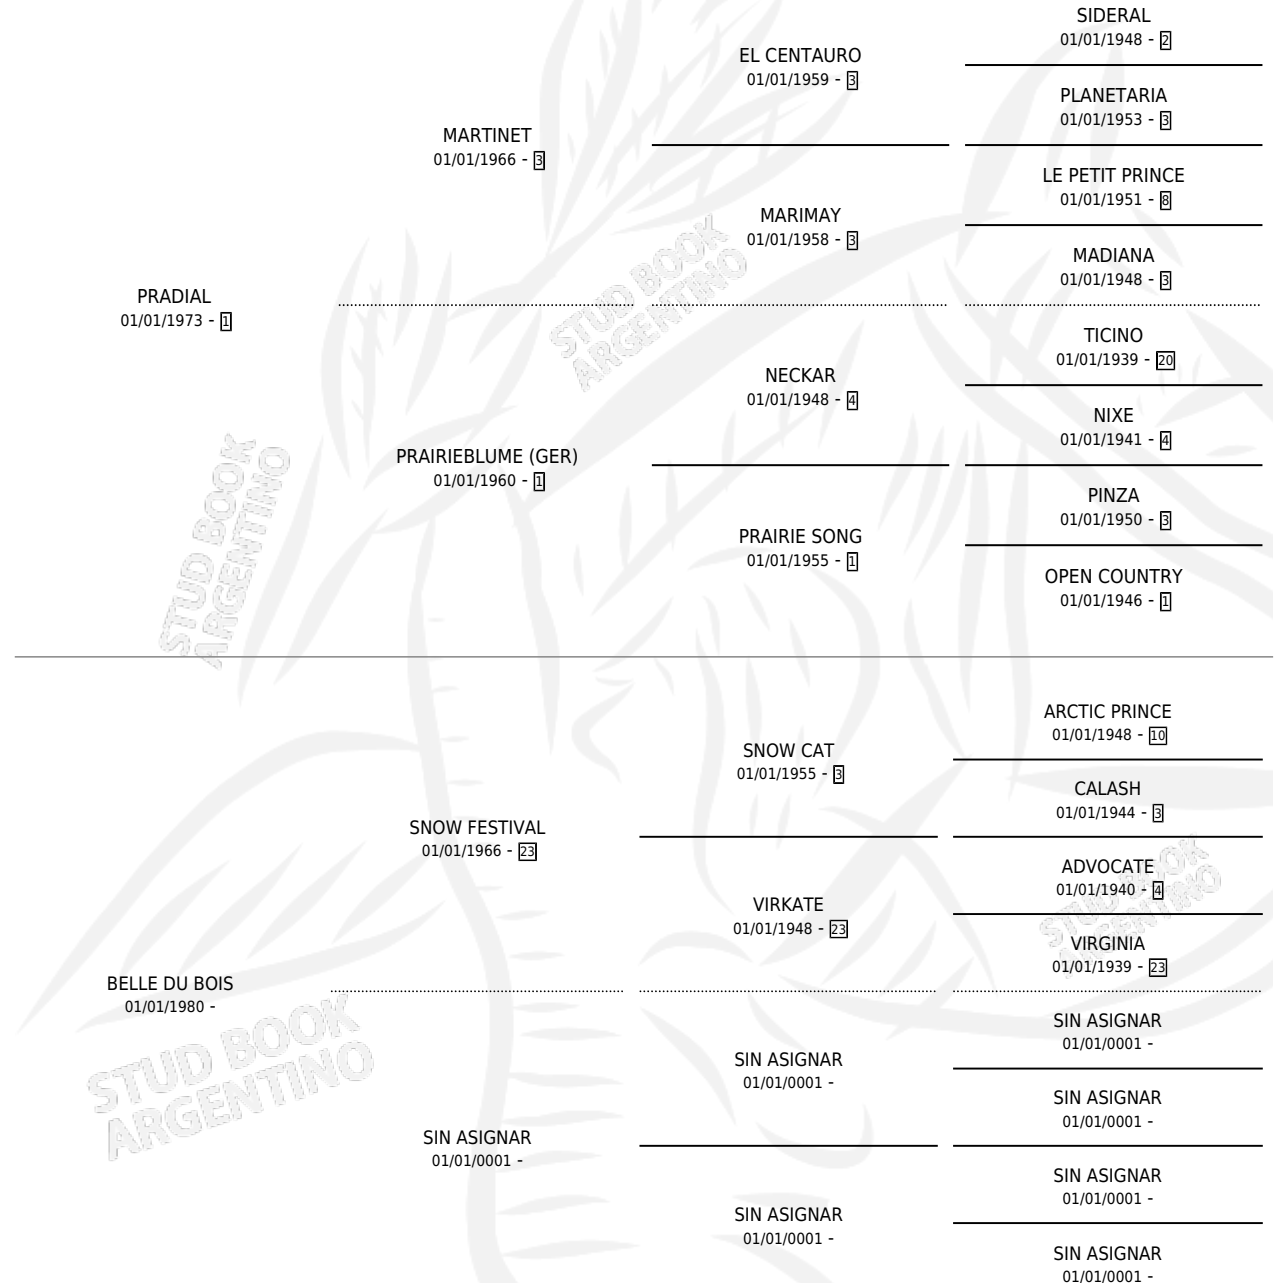

BELLE DIAL

por PRADIAL y BELLE DU BOIS por SNOW FESTIVAL

Argentina · Hembra · Zaino · SP · 12/11/1986
Familia · Volumen 32

ESTADO

TIPIFICACIÓN SANGUÍNEA	X
TIPIFICACIÓN POR ADN	X
PASAPORTE	X
IDENTIFICACIÓN POR MICROCHIP	X
REPRODUCTOR	X

Lugar de nacimiento:

Criador: Sin dato

PEDIGREE

BELLE DIAL

Datos oficiales del Stud Book Argentino

Documento generado el 11/06/2026

studbook.org.ar