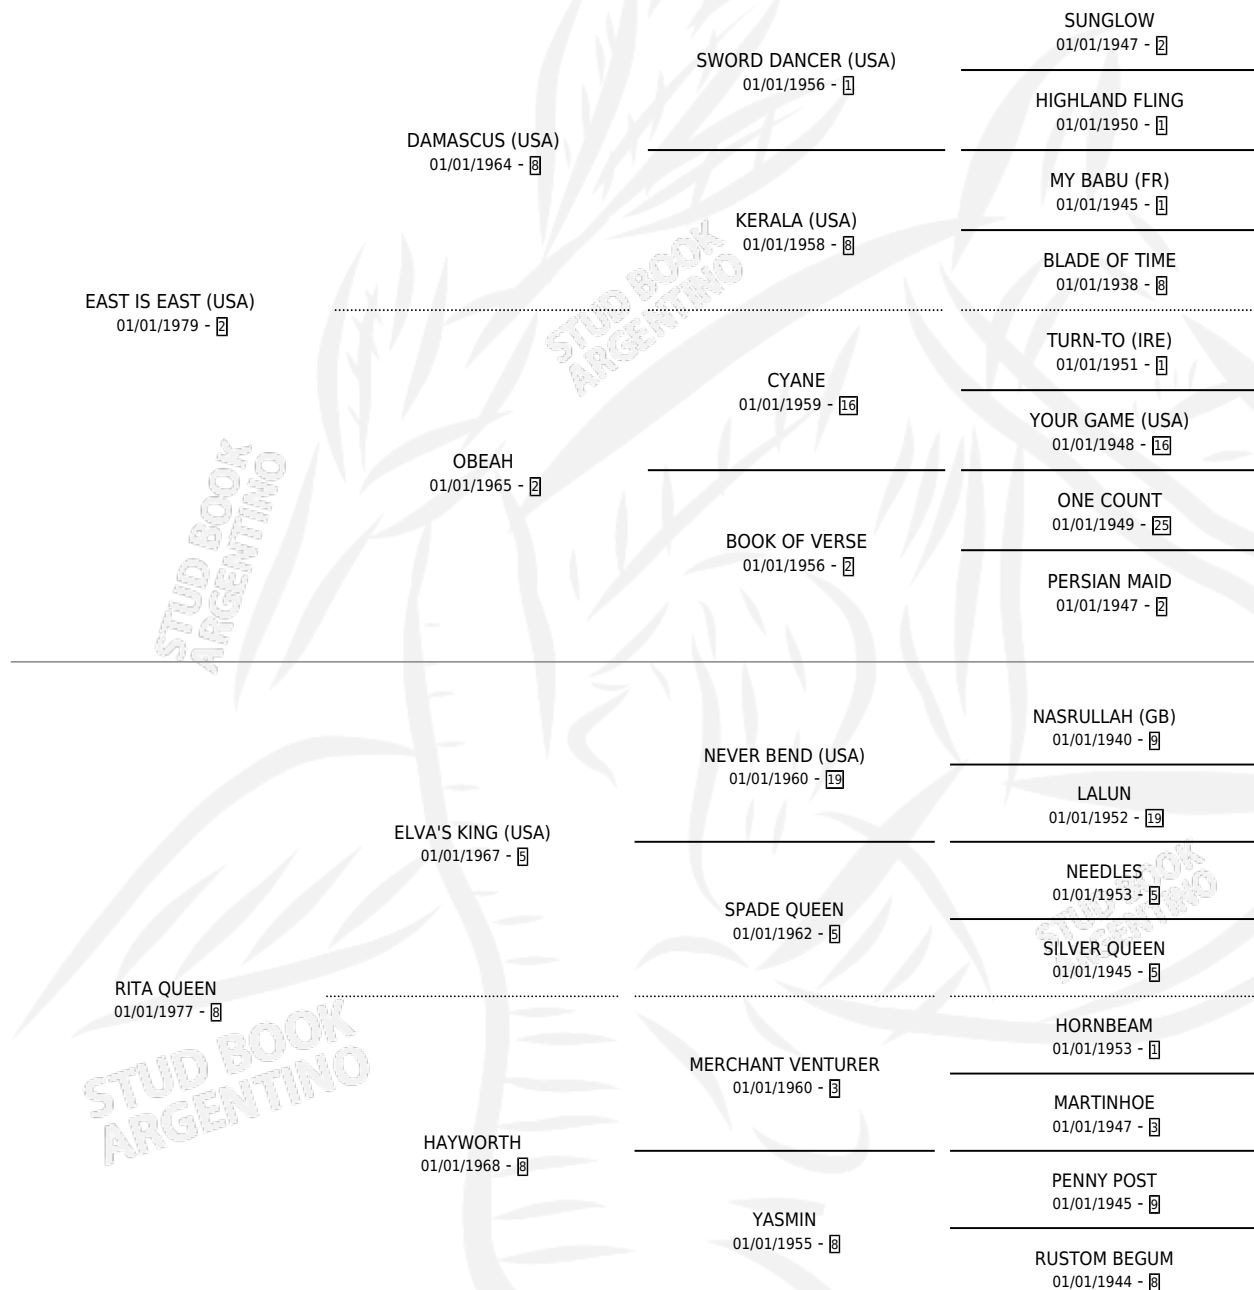

RITA SOLA

por **EAST IS EAST (USA)** y **RITA QUEEN** por **ELVA'S KING (USA)**

Argentina · Hembra · Zaino · SP · 18/11/1986
Familia 8-g · Volumen 32

ESTADO

TIPIFICACIÓN SANGUÍNEA	✓
TIPIFICACIÓN POR ADN	X
PASAPORTE	X
IDENTIFICACIÓN POR MICROCHIP	X
REPRODUCTOR	✓

Lugar de nacimiento:

Criador: Soledad De Veinticinco

~

HIJOS

	MACHOS	HEMBRAS
6 NACIERON	1	5
2 CORRIERON	0	2
1 GANARON	0	1
0 GANADORES CL	0 GANADORES GR	0 GANADORES G1

PEDIGREE

CAMPAÑA

Solo carreras oficiales de Argentina

Ganadora de 2 carreras en Palermo - \$352, a los 3 y 5 años.

POR DISTANCIA

HIPODROMO	CC	1°	2°	3°	4°	5°	NP	CLC	CLG	CLCG1	CLGG1	IMPORTE
LA PLATA	1	0	0	0	0	1	0	0	0	0	0	\$0
1400 MTS	1	0	0	0	0	1	0	0	0	0	0	\$0
PALERMO	19	2	3	4	2	0	8	0	0	0	0	\$352
1400 MTS	16	1	3	4	1	0	7	0	0	0	0	\$0
1600 MTS	3	1	0	0	1	0	1	0	0	0	0	\$352
SAN ISIDRO	1	0	0	0	0	1	0	0	0	0	0	\$0
1600 MTS	1	0	0	0	0	1	0	0	0	0	0	\$0