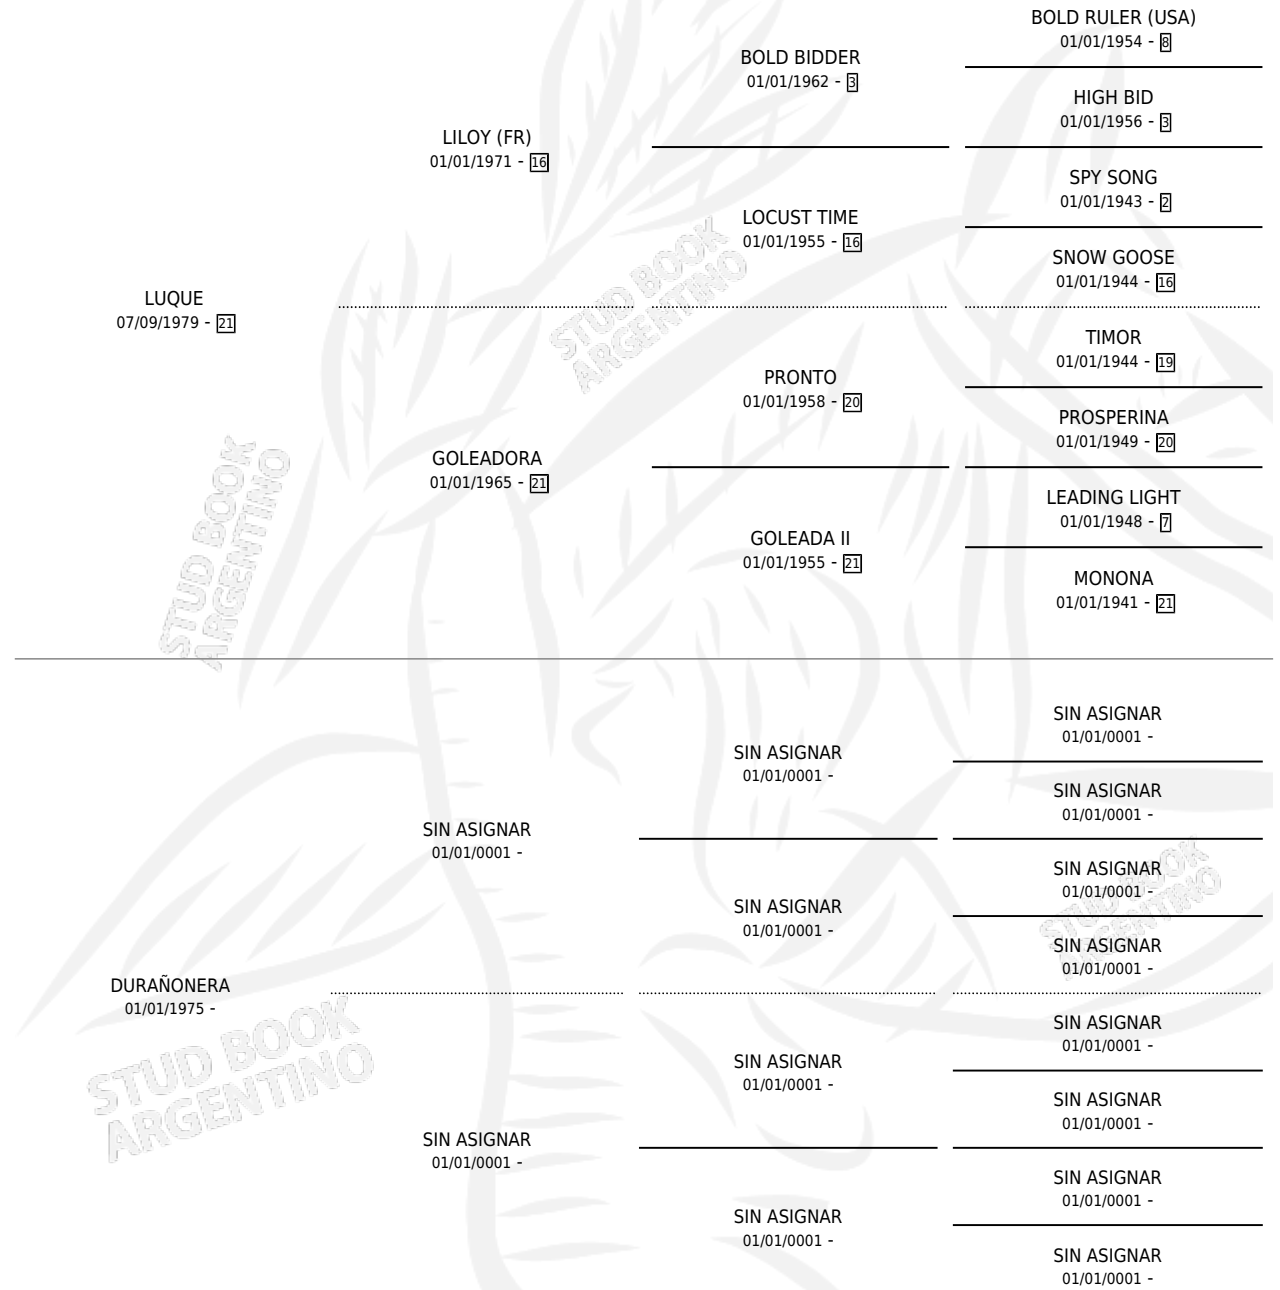

DURALI

por **LUQUE** y **DURAÑONERA** por **SIN ASIGNAR**

Argentina · Hembra · Zaino · SP · 05/10/1986
Familia · Volumen 32

ESTADO

TIPIFICACIÓN SANGUÍNEA	X
TIPIFICACIÓN POR ADN	X
PASAPORTE	X
IDENTIFICACIÓN POR MICROCHIP	X
REPRODUCTOR	X

Lugar de nacimiento: Coronel Suarez

Criador: Sin dato

PEDIGREE

DURALI

Datos oficiales del Stud Book Argentino

Documento generado el 25/04/2026

studbook.org.ar