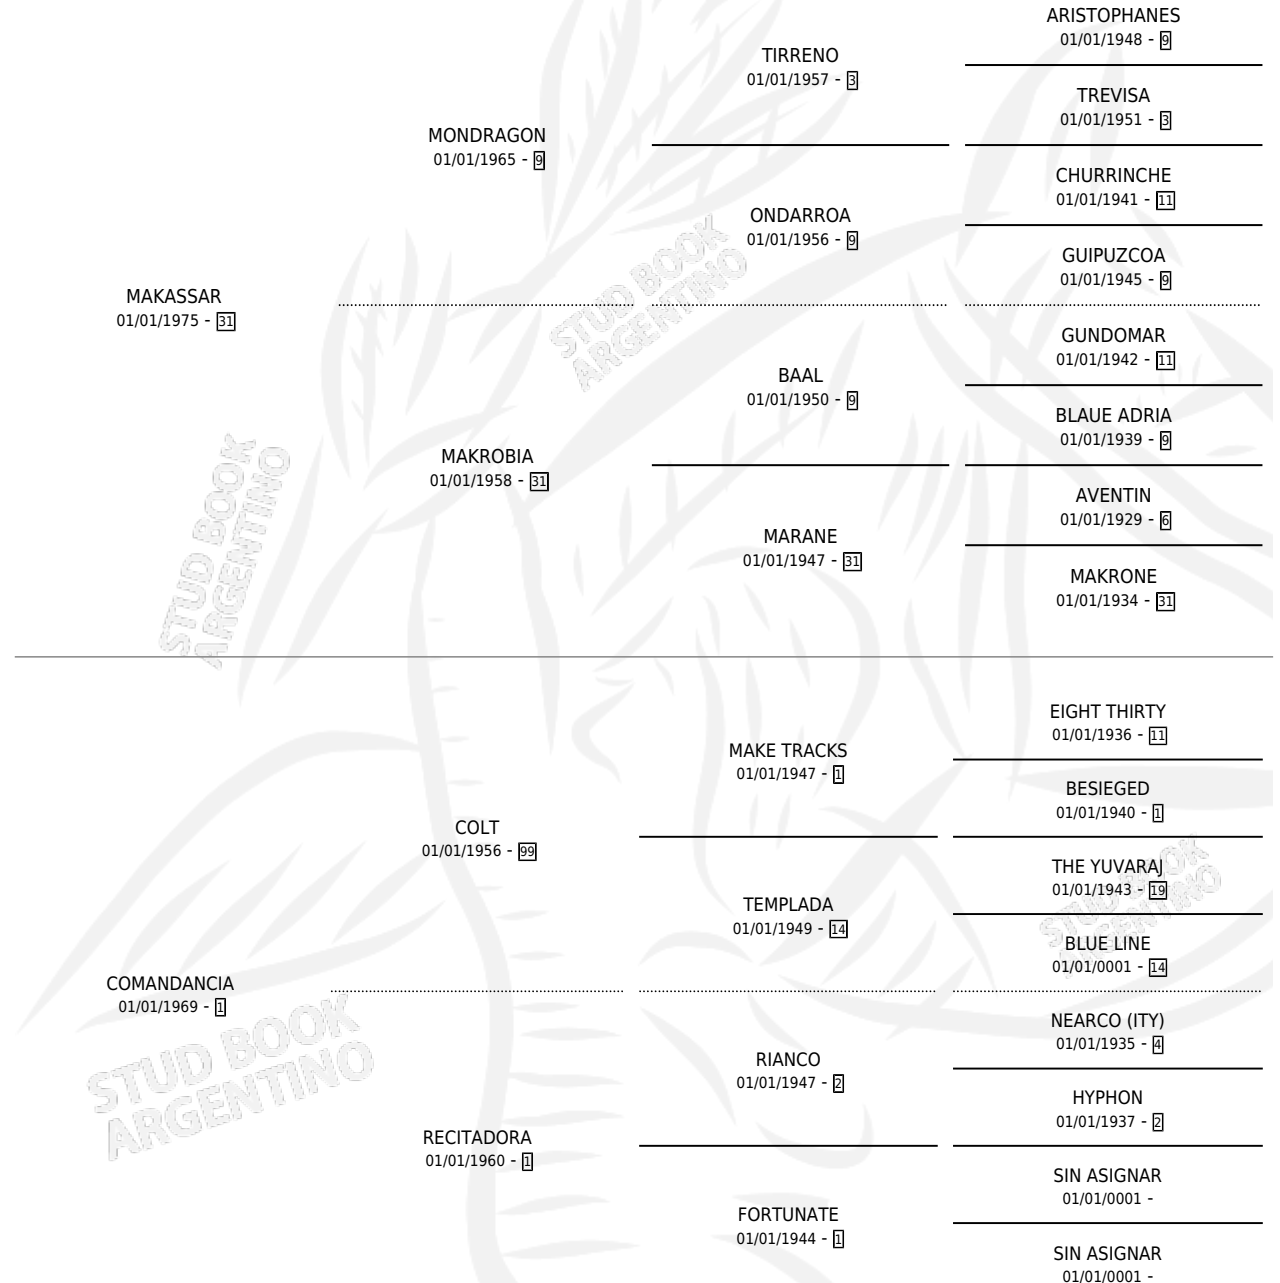

COMANDERO

por MAKASSAR y COMANDANCIA por COLT

Argentina · Macho · Alazan · SP · 11/11/1986
Familia 1-e · Volumen 32

ESTADO

TIPIFICACIÓN SANGUÍNEA	X
TIPIFICACIÓN POR ADN	X
PASAPORTE	X
IDENTIFICACIÓN POR MICROCHIP	X
REPRODUCTOR	X

Lugar de nacimiento: A los Padres

Criador: Sin dato

PEDIGREE

CAMPAÑA

Solo carreras oficiales de Argentina

POR EDAD

EDAD	CC	1°	2°	3°	4°	5°	NP	CLC	CLG	CLCG1	CLGG1	IMPORTE	GANANCIA / CC
3 AÑOS	4	1	0	0	1	0	2	0	0	0	0	\$0	\$0
TOTALES	4	1	0	0	1	0	2	0	0	0	0	\$0	\$0
%		25.0%	0.0%	0.0%	25.0%	0.0%	50.0%	0.0%	0.0%	0.0%	0.0%		