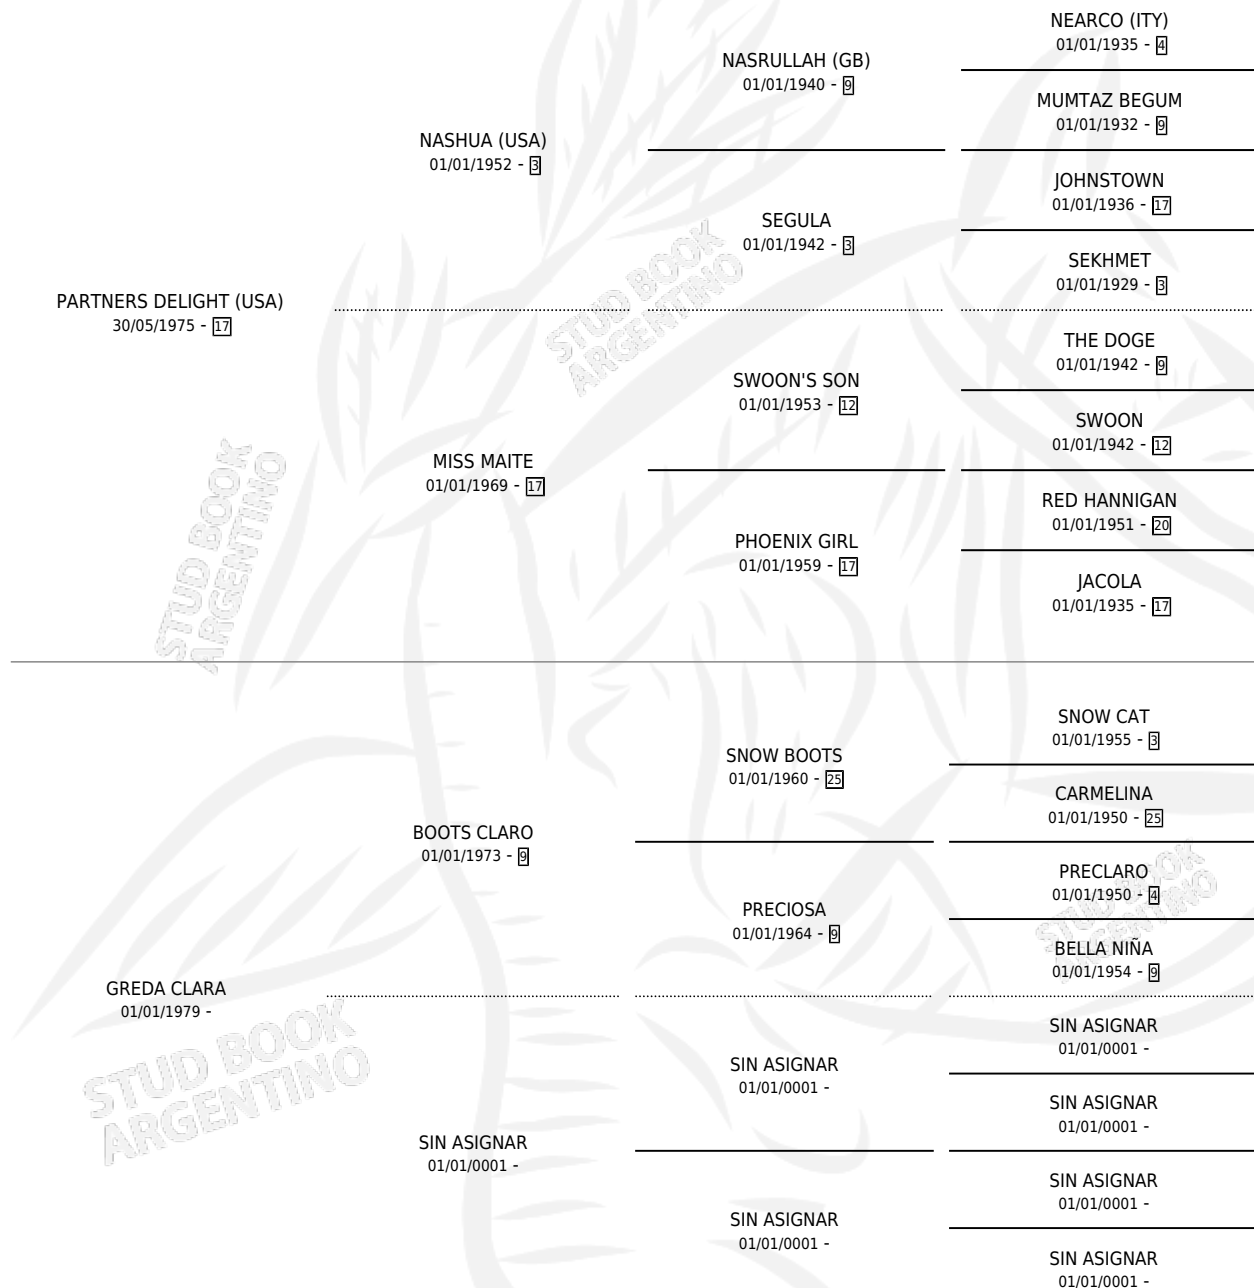

PARTNER'S CLARA

por **PARTNERS DELIGHT (USA)** y **GREDA CLARA** por **BOOTS CLARO**

Argentina · Hembra · Zaino Colorado · SP · 22/10/1986
Familia · Volumen 32

ESTADO

TIPIFICACIÓN SANGUÍNEA	✓
TIPIFICACIÓN POR ADN	X
PASAPORTE	X
IDENTIFICACIÓN POR MICROCHIP	X
REPRODUCTOR	✓

Lugar de nacimiento: La France

Criador: Tiphi

~

HIJOS

	MACHOS	HEMBRAS
3 NACIERON	0	3
SIN ACTUACIONES		

PEDIGREE

S

mientos 3 / Efectividad 75.00%

PADRILLO	PRODUCTO	CRIADOR	1ER SERVICIO	ÚLTIMO SERVICIO
YRAIZOZ	∅		15/09/1996	19/09/1996
PARTNER'S CLARA				
SENSIBLE BIRD (USA)	CLARA SENSIBLE (H ZC, 30/11/1995)	GONZALEZ JORGE ALBERTO	08/12/1994	10/12/1994
CAT-MAN	LA QUE CHAU (H Z, 06/11/1994)	GONZALEZ JORGE ALBERTO	25/11/1993	29/11/1993
CAT-MAN	CLARA LIGHT (H Z, 13/11/1993)	GONZALEZ JORGE ALBERTO	17/11/1992	19/11/1992