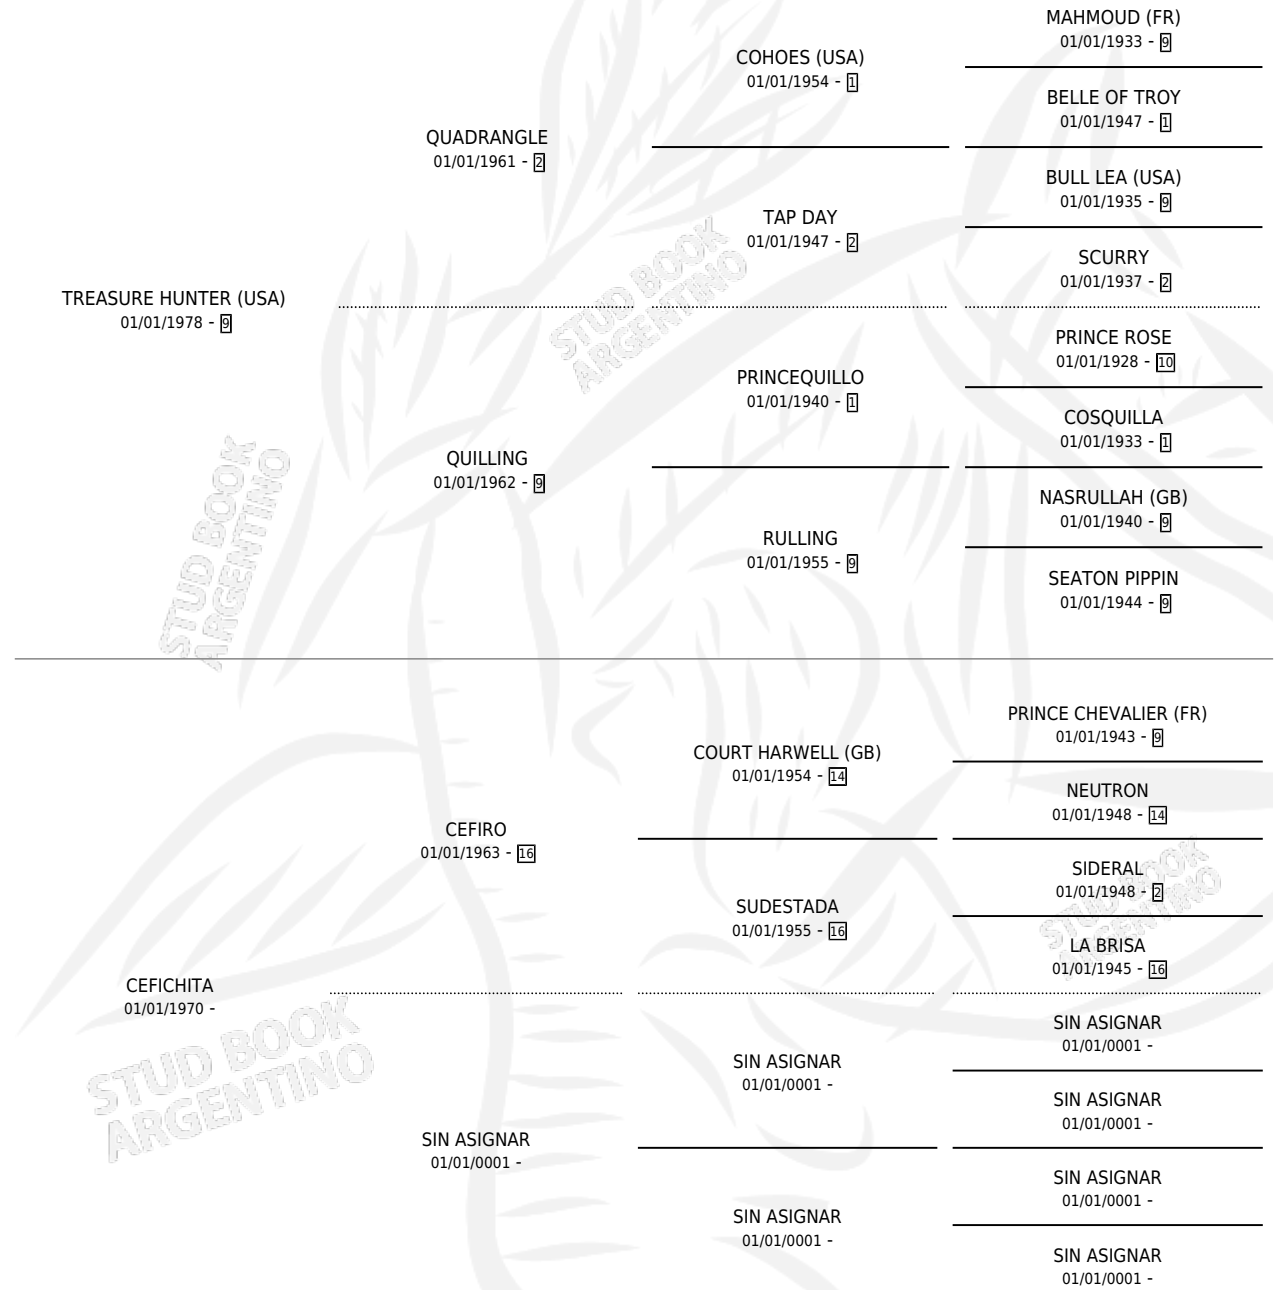

SIRICE

por **TREASURE HUNTER (USA)** y **CEFICHITA** por **CEFIRO**

Argentina · Hembra · Zaino · SP · 19/10/1986
Familia · Volumen 32

ESTADO

TIPIFICACIÓN SANGUÍNEA	X
TIPIFICACIÓN POR ADN	X
PASAPORTE	X
IDENTIFICACIÓN POR MICROCHIP	X
REPRODUCTOR	X

Lugar de nacimiento: Campo particular

Criador: Sin dato

PEDIGREE

SIRICE

Datos oficiales del Stud Book Argentino

Documento generado el 05/05/2026

studbook.org.ar