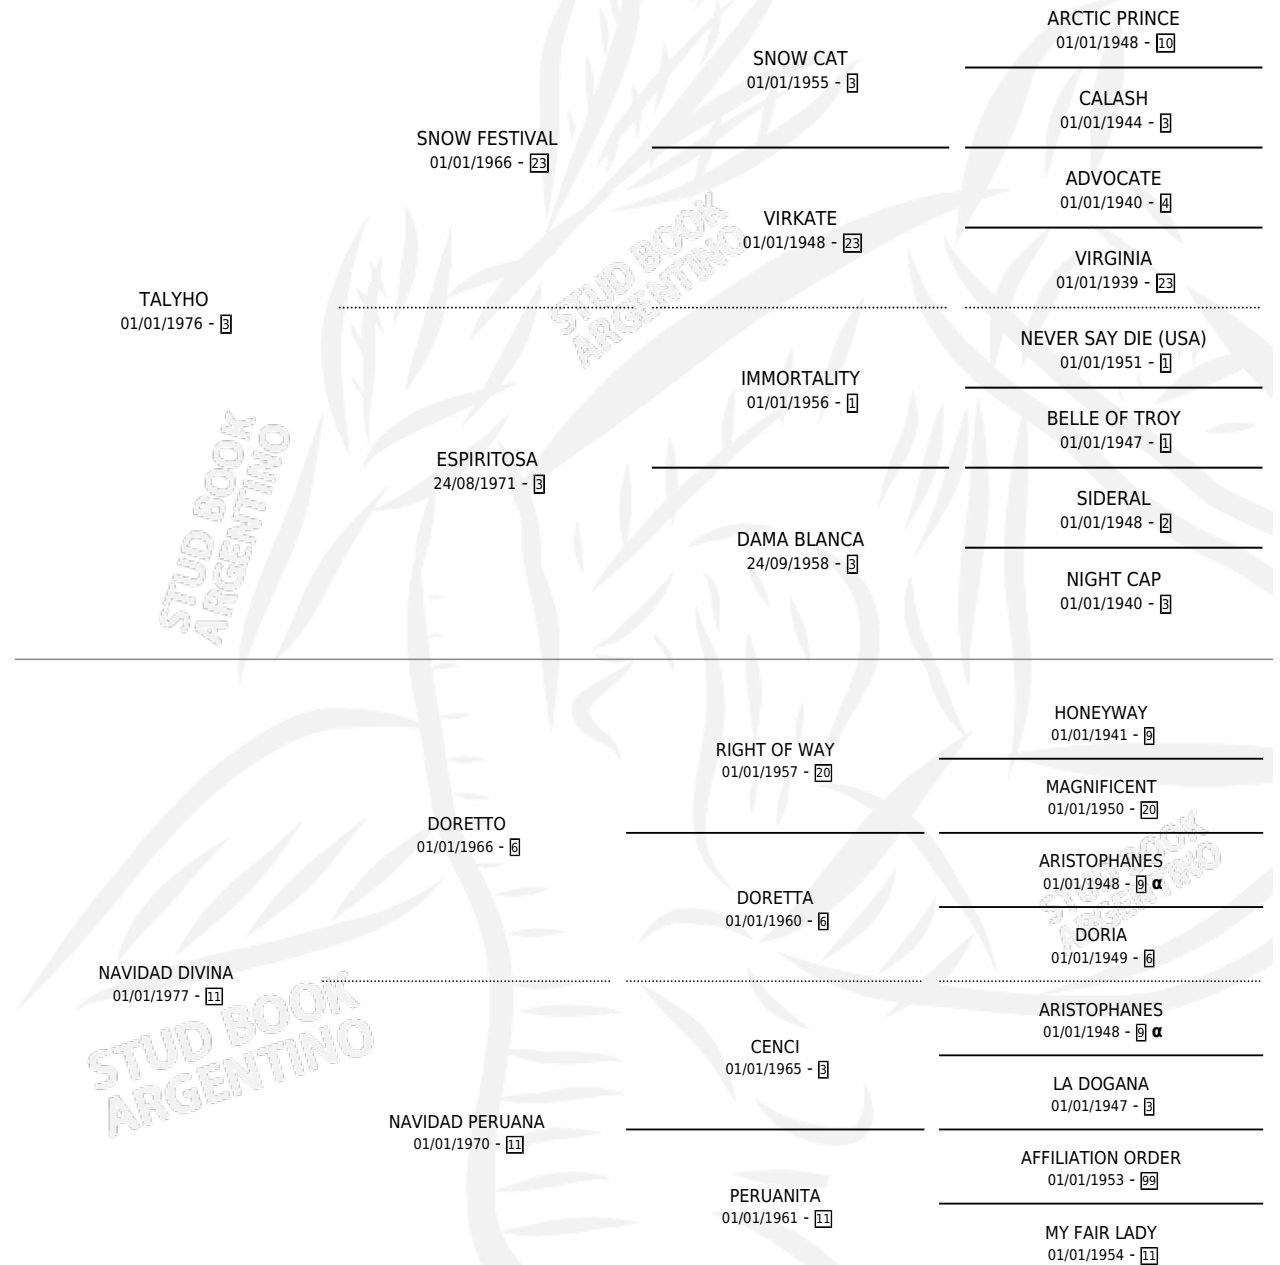

DON-TALYHO

por TALYHO y NAVIDAD DIVINA por DORETTO

Argentina · Macho · Alazan · SP · 29/10/1986
Familia 11-d · Volumen 32

ESTADO

TIPIFICACIÓN SANGUÍNEA	X
TIPIFICACIÓN POR ADN	X
PASAPORTE	X
IDENTIFICACIÓN POR MICROCHIP	X
REPRODUCTOR	X

Lugar de nacimiento: Miguel Angel

Criador: Sin dato

PEDIGREE

INBREEDING : α

DON-TALYHO

Datos oficiales del Stud Book Argentino

Documento generado el 12/06/2026

studbook.org.ar