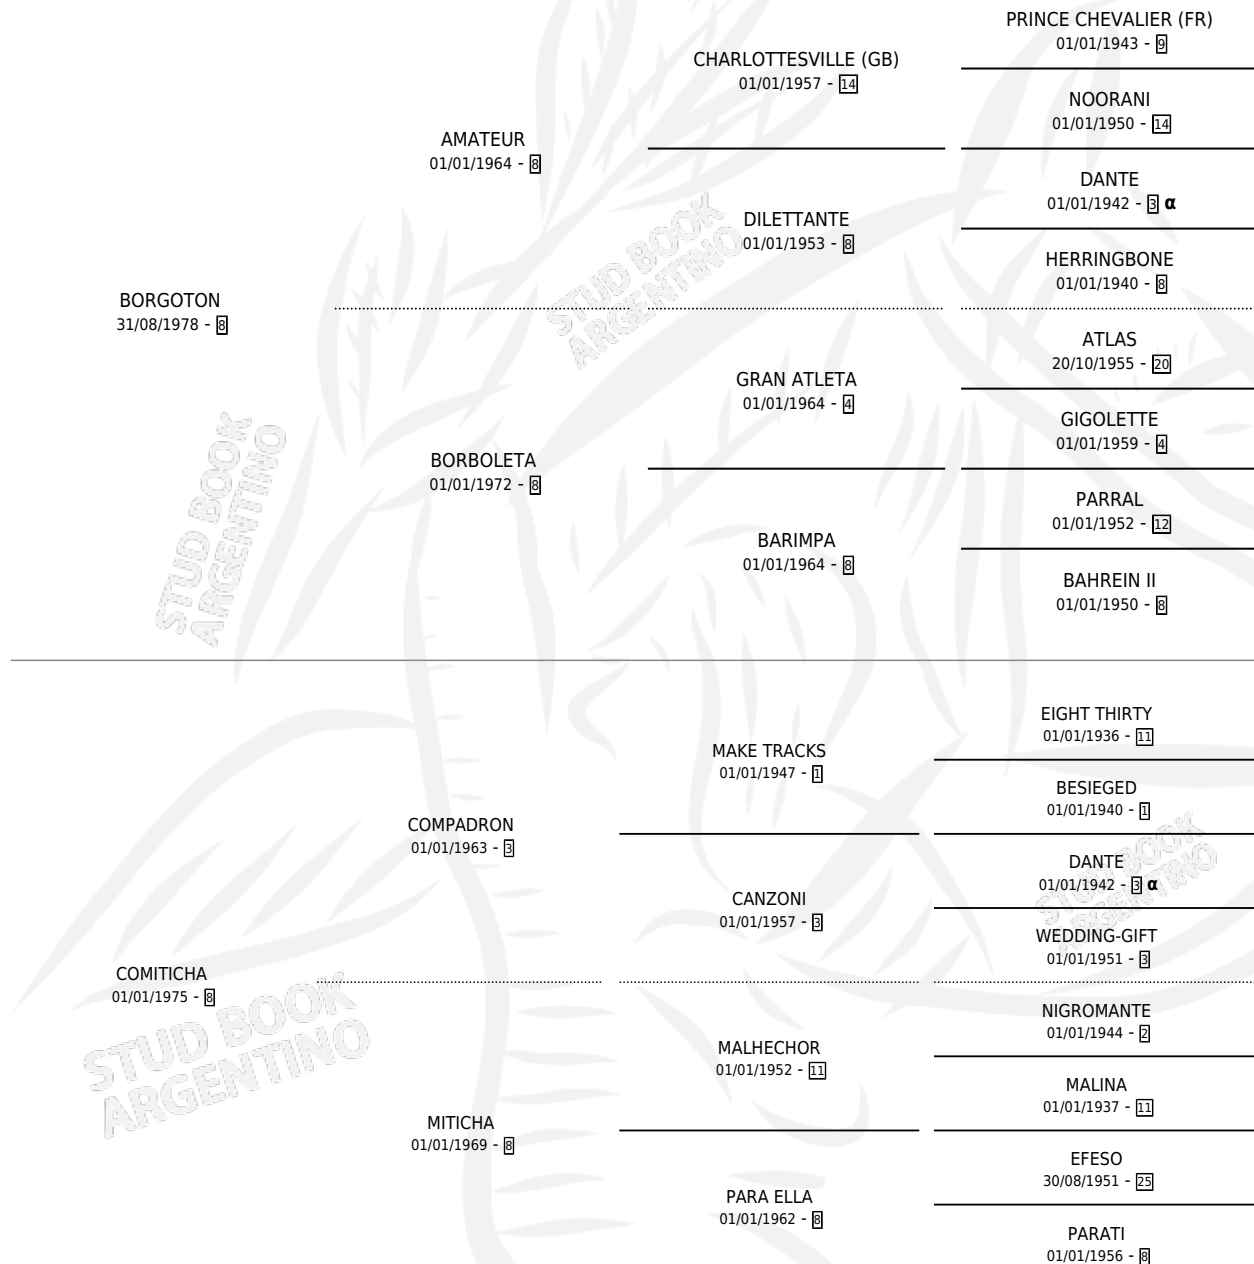

ARREMETIDA

por **BORGOTON** y **COMITICHA** por **COMPADRON**

Argentina · Hembra · Alazan · SP · 18/10/1986
Familia 8-a · Volumen 32

ESTADO

TIPIFICACIÓN SANGUÍNEA	X
TIPIFICACIÓN POR ADN	X
PASAPORTE	X
IDENTIFICACIÓN POR MICROCHIP	X
REPRODUCTOR	X

Lugar de nacimiento: Amigos

Criador: Amigos

PEDIGREE

INBREEDING : α

ARREMETIDA

Datos oficiales del Stud Book Argentino

Documento generado el 02/05/2026

studbook.org.ar