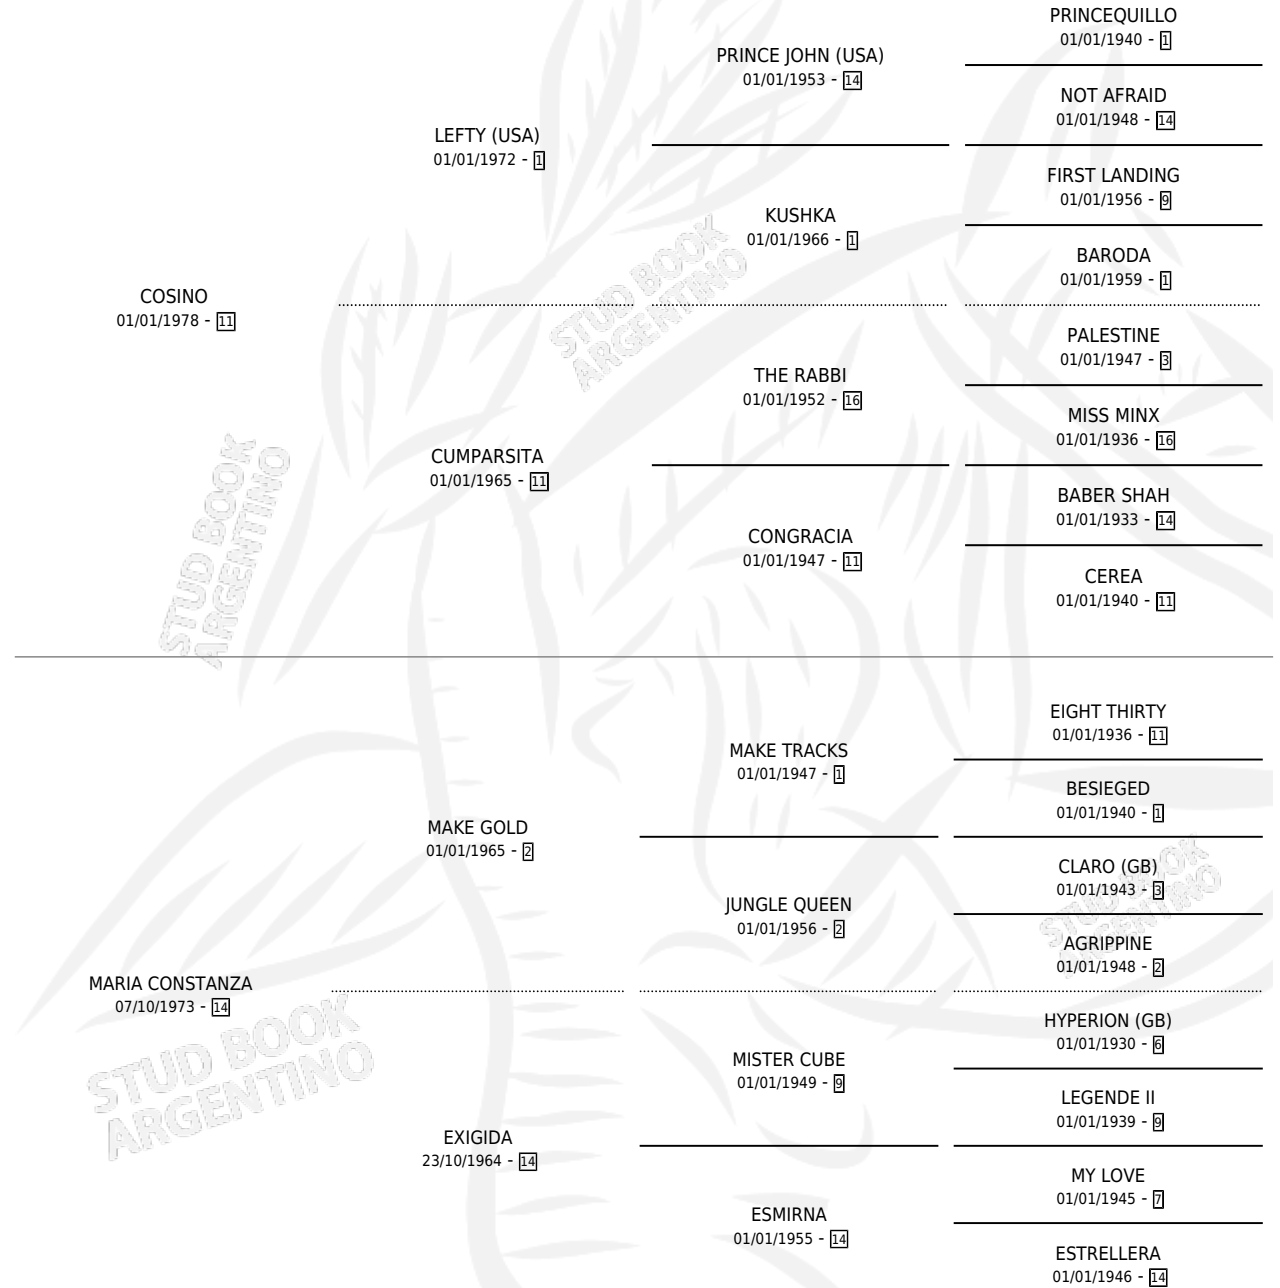

BIEN ALEGRE

por **COSINO** y **MARIA CONSTANZA** por **MAKE GOLD**

Argentina · Hembra · Alazan · SP · 19/10/1986
Familia 14-a · Volumen 32

ESTADO

TIPIFICACIÓN SANGUÍNEA	✓
TIPIFICACIÓN POR ADN	X
PASAPORTE	X
IDENTIFICACIÓN POR MICROCHIP	X
REPRODUCTOR	✓

Lugar de nacimiento: Los Mimbres

Criador: Sin dato

PEDIGREE

CAMPAÑA

Solo carreras oficiales de Argentina

POR EDAD

EDAD	CC	1°	2°	3°	4°	5°	NP	CLC	CLG	CLCG1	CLGG1	IMPORTE	GANANCIA / CC
3 AÑOS	4	0	0	0	1	0	3	1	0	0	0	\$0	\$0
TOTALES	4	0	0	0	1	0	3	1	0	0	0	\$0	\$0
%		0.0%	0.0%	0.0%	25.0%	0.0%	75.0%	25.0%	0.0%	0.0%	0.0%		