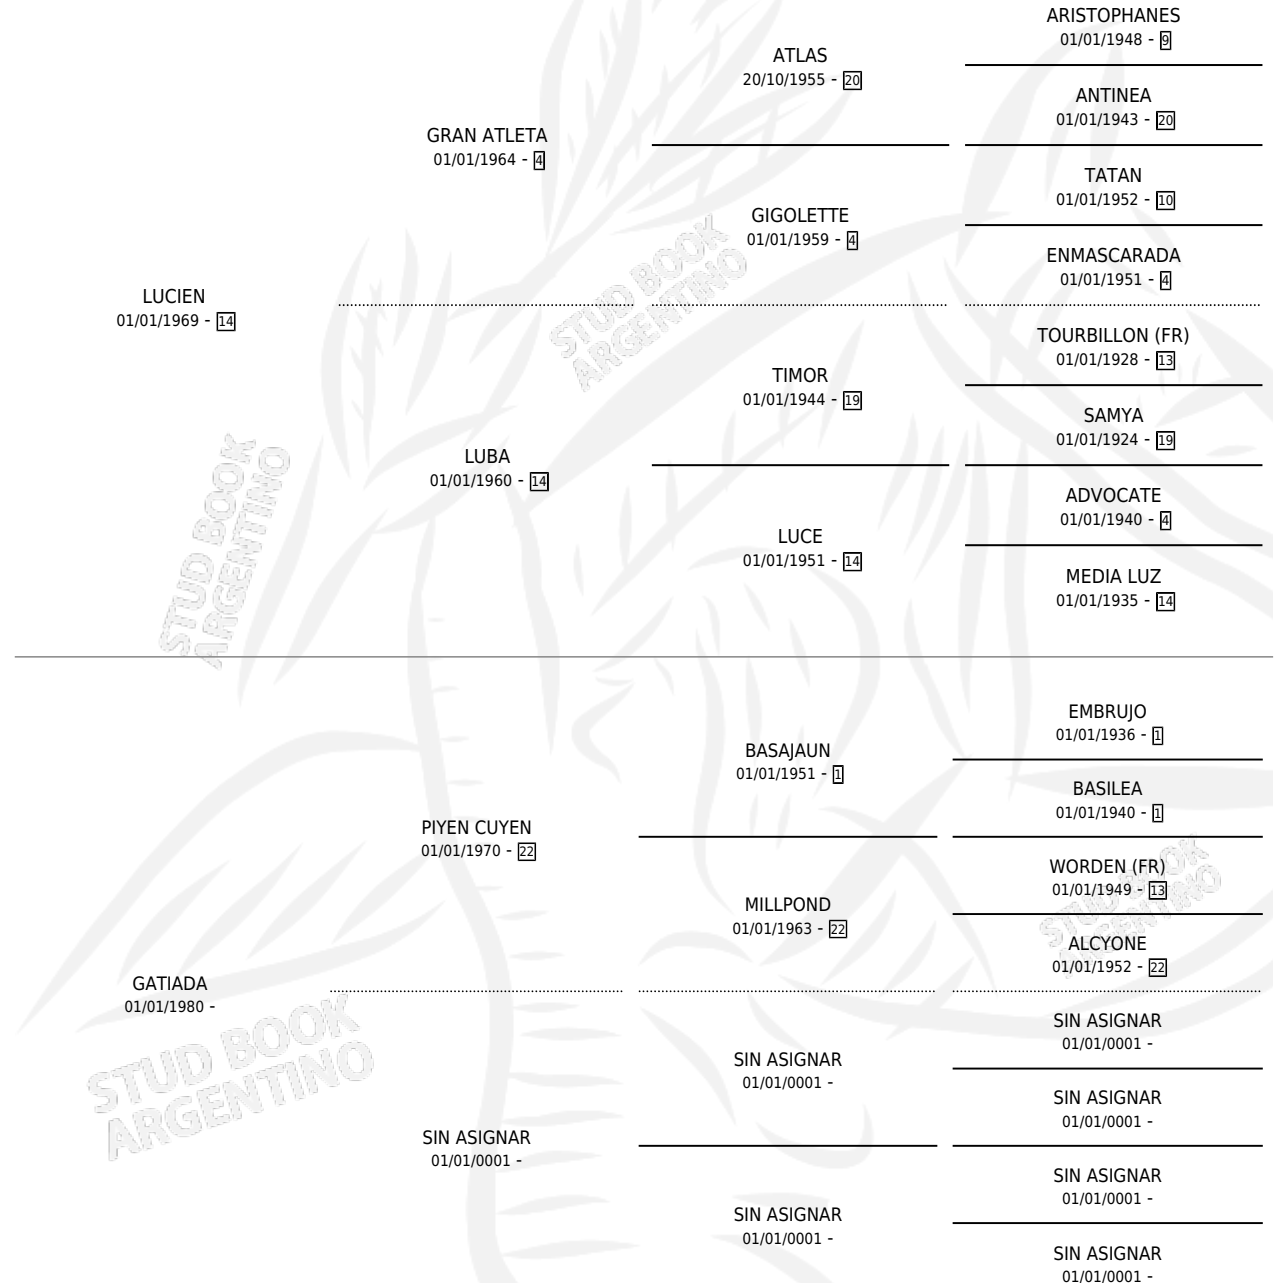

GATA DE NOCHE

por LUCIEN y GATIADA por PIYEN CUYEN

Argentina · Hembra · Alazan Tostado · SP · 02/10/1986
Familia · Volumen 32

ESTADO

TIPIFICACIÓN SANGUÍNEA	X
TIPIFICACIÓN POR ADN	X
PASAPORTE	X
IDENTIFICACIÓN POR MICROCHIP	X
REPRODUCTOR	X

Lugar de nacimiento: Los Mimbres

Criador: Los Mimbres

PEDIGREE

GATA DE NOCHE

Datos oficiales del Stud Book Argentino

Documento generado el 12/05/2026

studbook.org.ar