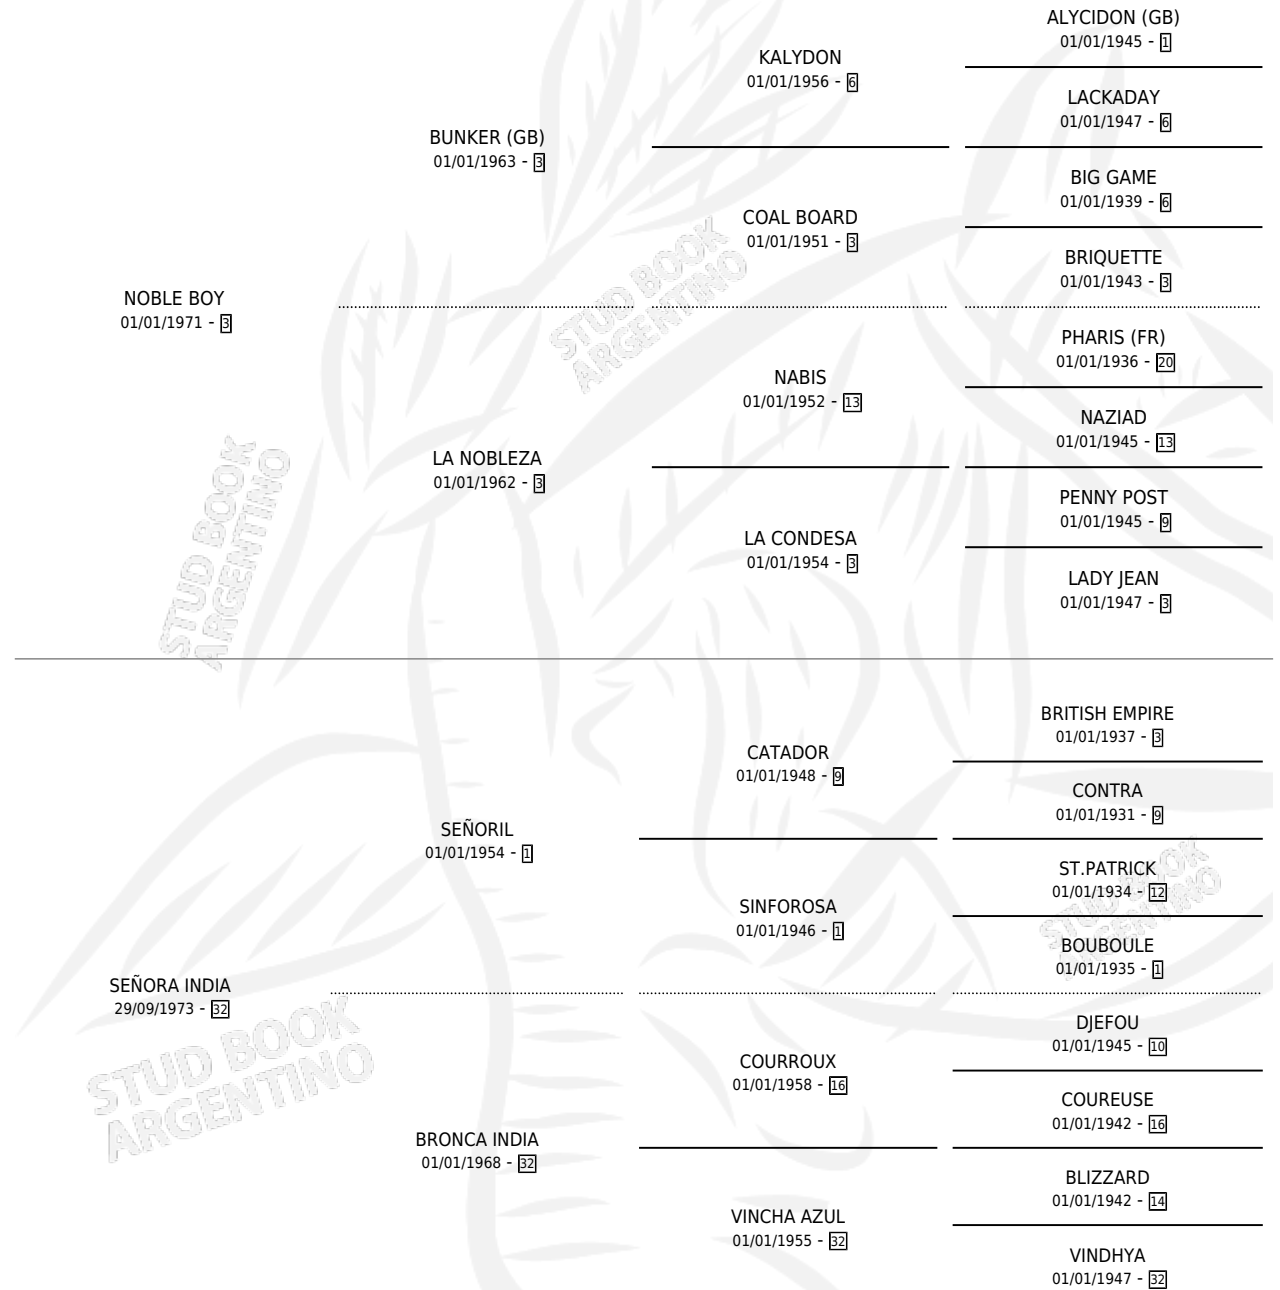

NOBLE INDIA

por NOBLE BOY y SEÑORA INDIA por SEÑORIL

Argentina · Hembra · Zaino · SP · 08/09/1986
Familia 32 · Volumen 32

ESTADO

TIPIFICACIÓN SANGUÍNEA	X
TIPIFICACIÓN POR ADN	X
PASAPORTE	X
IDENTIFICACIÓN POR MICROCHIP	X
REPRODUCTOR	X

Lugar de nacimiento: Alto de la Sierra

Criador: Sin dato

PEDIGREE

NOBLE INDIA

Datos oficiales del Stud Book Argentino

Documento generado el 07/05/2026

studbook.org.ar