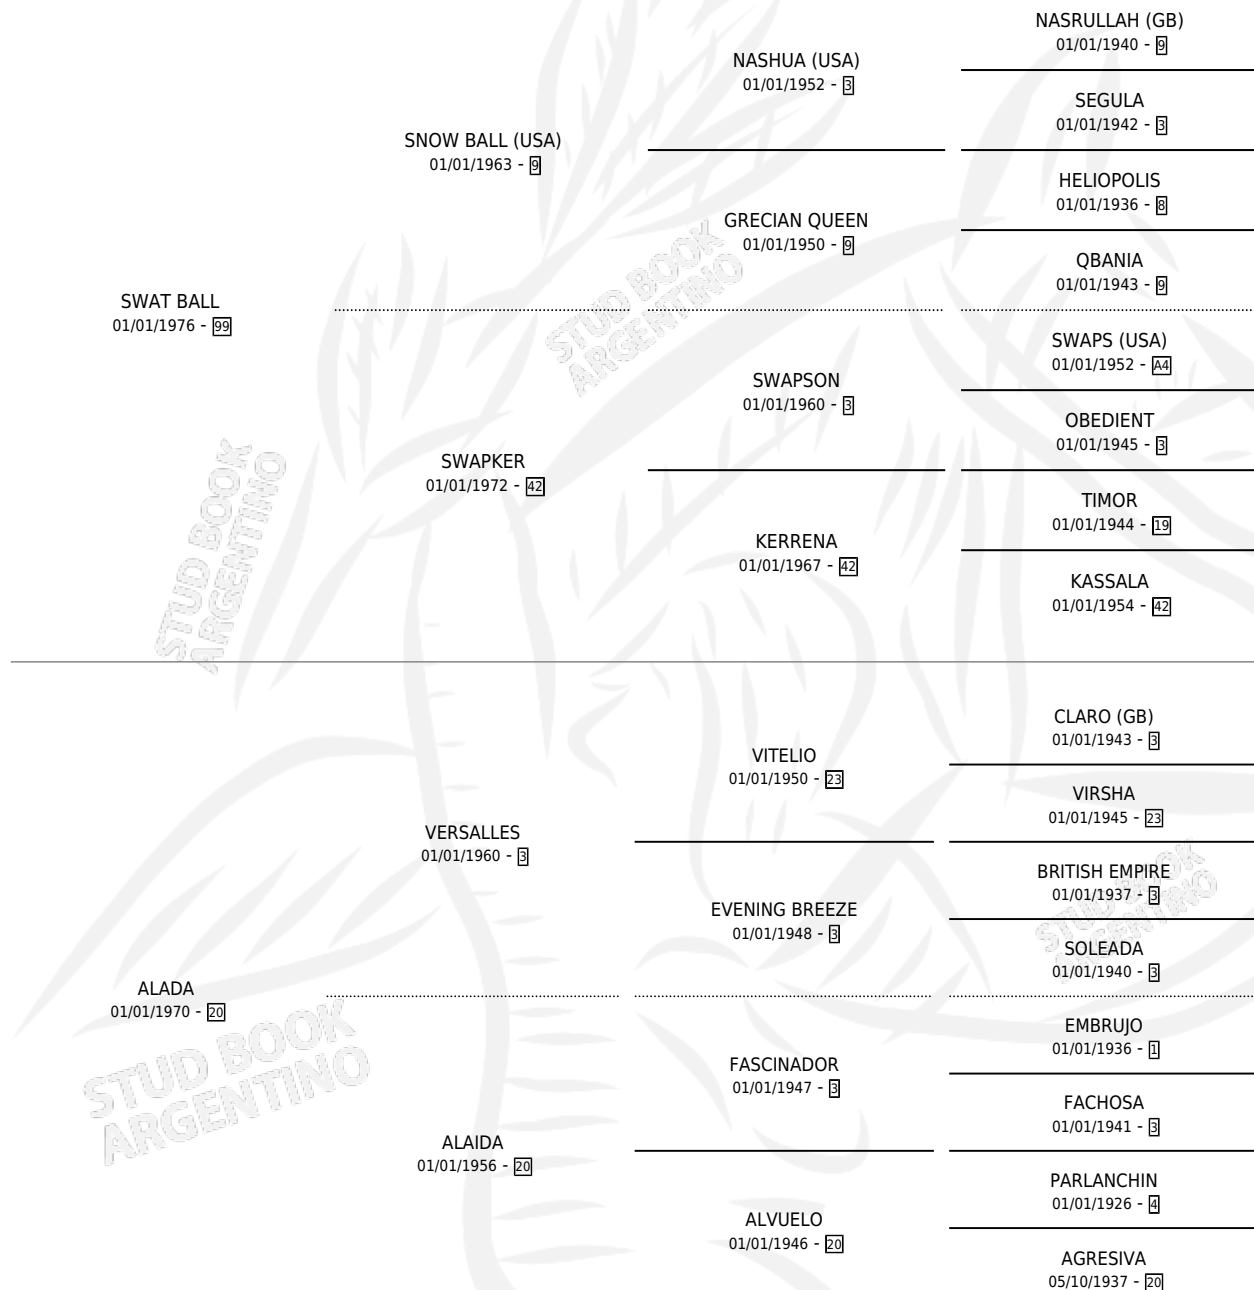

VERSABALL

por **SWAT BALL** y **ALADA** por **VERSALLES**

Argentina · Hembra · Zaino · SP · 15/10/1986
Familia 20 · Volumen 32

ESTADO

TIPIFICACIÓN SANGUÍNEA	X
TIPIFICACIÓN POR ADN	X
PASAPORTE	X
IDENTIFICACIÓN POR MICROCHIP	X
REPRODUCTOR	X

Lugar de nacimiento: Alto de la Sierra

Criador: Sin dato

PEDIGREE

VERSABALL

Datos oficiales del Stud Book Argentino

Documento generado el 23/04/2026

studbook.org.ar