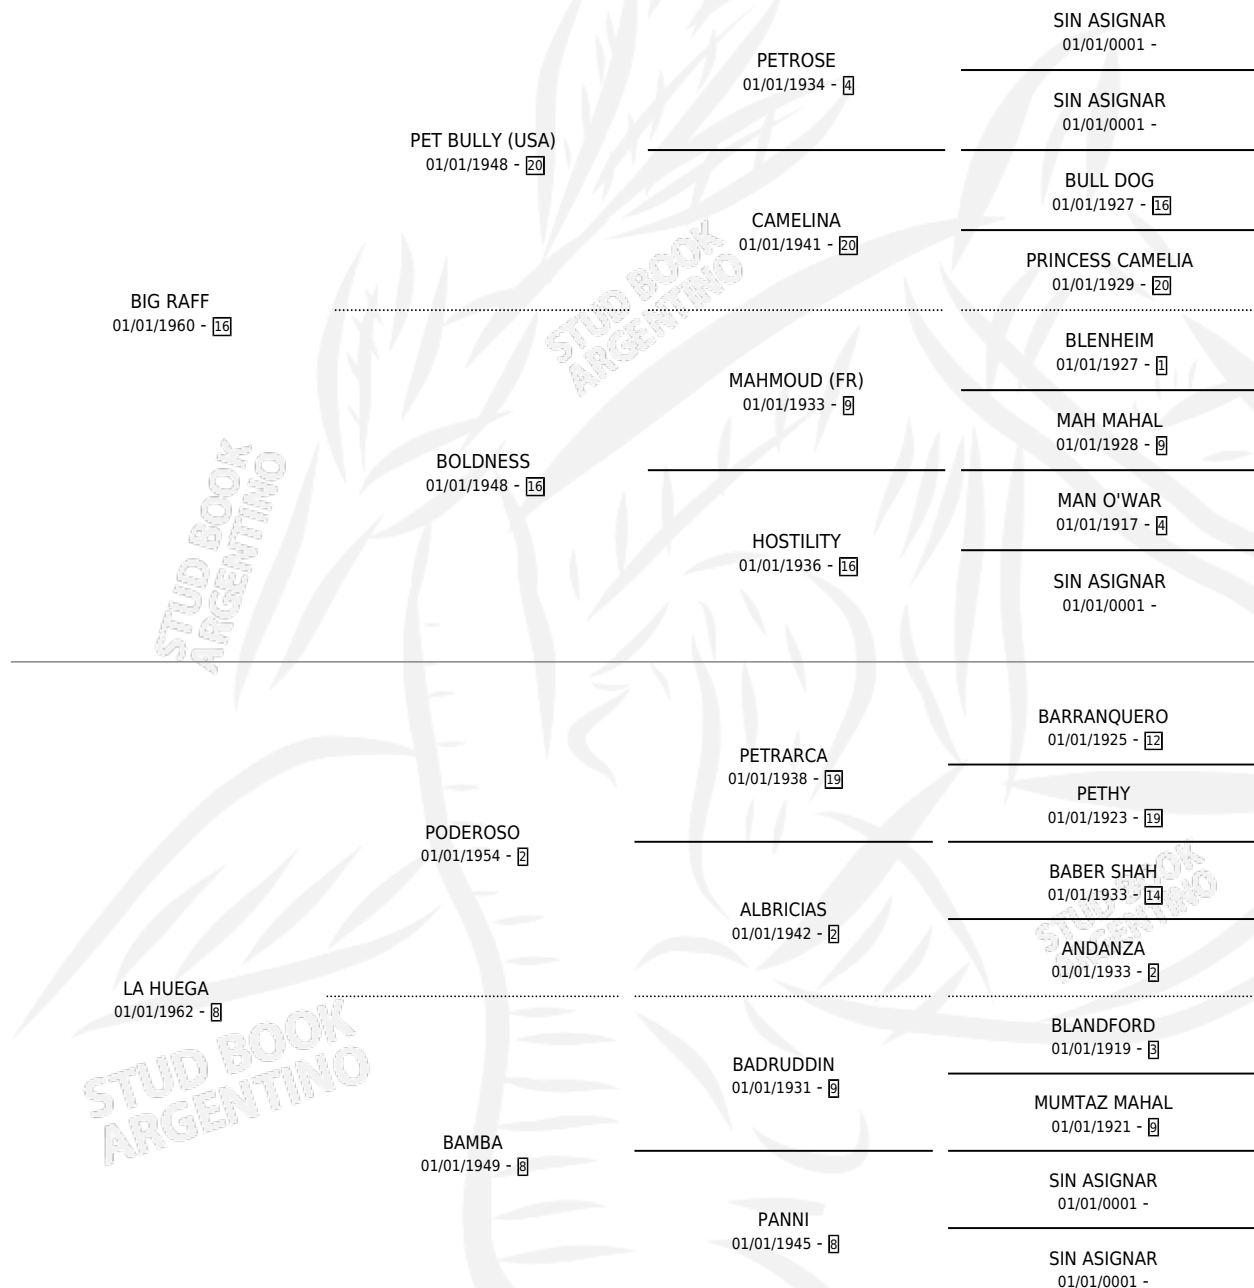

LA HULA HULA

por **BIG RAFF** y **LA HUEGA** por **PODEROSO**

Argentina · Hembra · Alazan · SP · 01/01/1969
Familia 8-f · Volumen 27

ESTADO

TIPIFICACIÓN SANGUÍNEA	X
TIPIFICACIÓN POR ADN	X
PASAPORTE	X
IDENTIFICACIÓN POR MICROCHIP	X
REPRODUCTOR	✓

Lugar de nacimiento: Campo particular

Criador: Sin dato

~

HIJOS

	MACHOS	HEMBRAS
1 NACIERON	0	1
SIN ACTUACIONES		

PEDIGREE