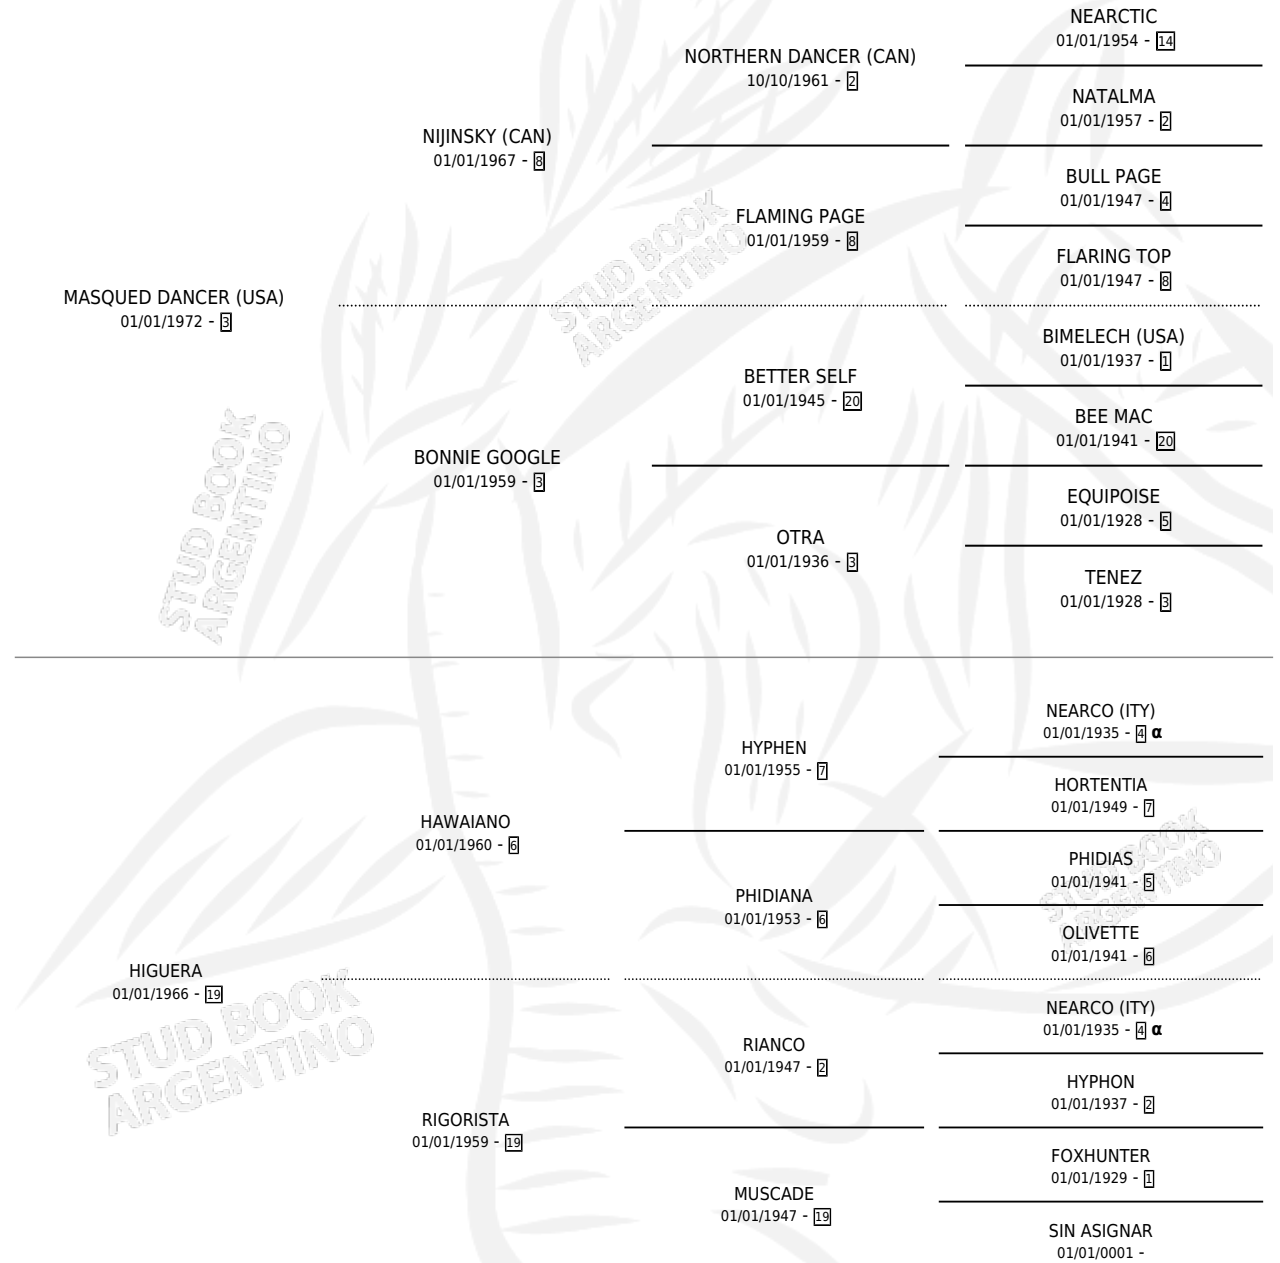

HOLLY DANCER

por MASQUED DANCER (USA) y HIGUERA por HAWAIANO

Argentina · Macho · Alazan · SP · 11/11/1986
Familia 19-c · Volumen 32

ESTADO

TIPIFICACIÓN SANGUÍNEA	X
TIPIFICACIÓN POR ADN	X
PASAPORTE	X
IDENTIFICACIÓN POR MICROCHIP	X
REPRODUCTOR	X

Lugar de nacimiento: Firmamento

Criador: Sin dato

PEDIGREE

INBREEDING : α

EXPORTACIÓN / IMPORTACIÓN

FECHA	MOVIMIENTO	PAÍS
01/06/1989	EXPORTADO	CHILE

HOLLY DANCER

Datos oficiales del Stud Book Argentino