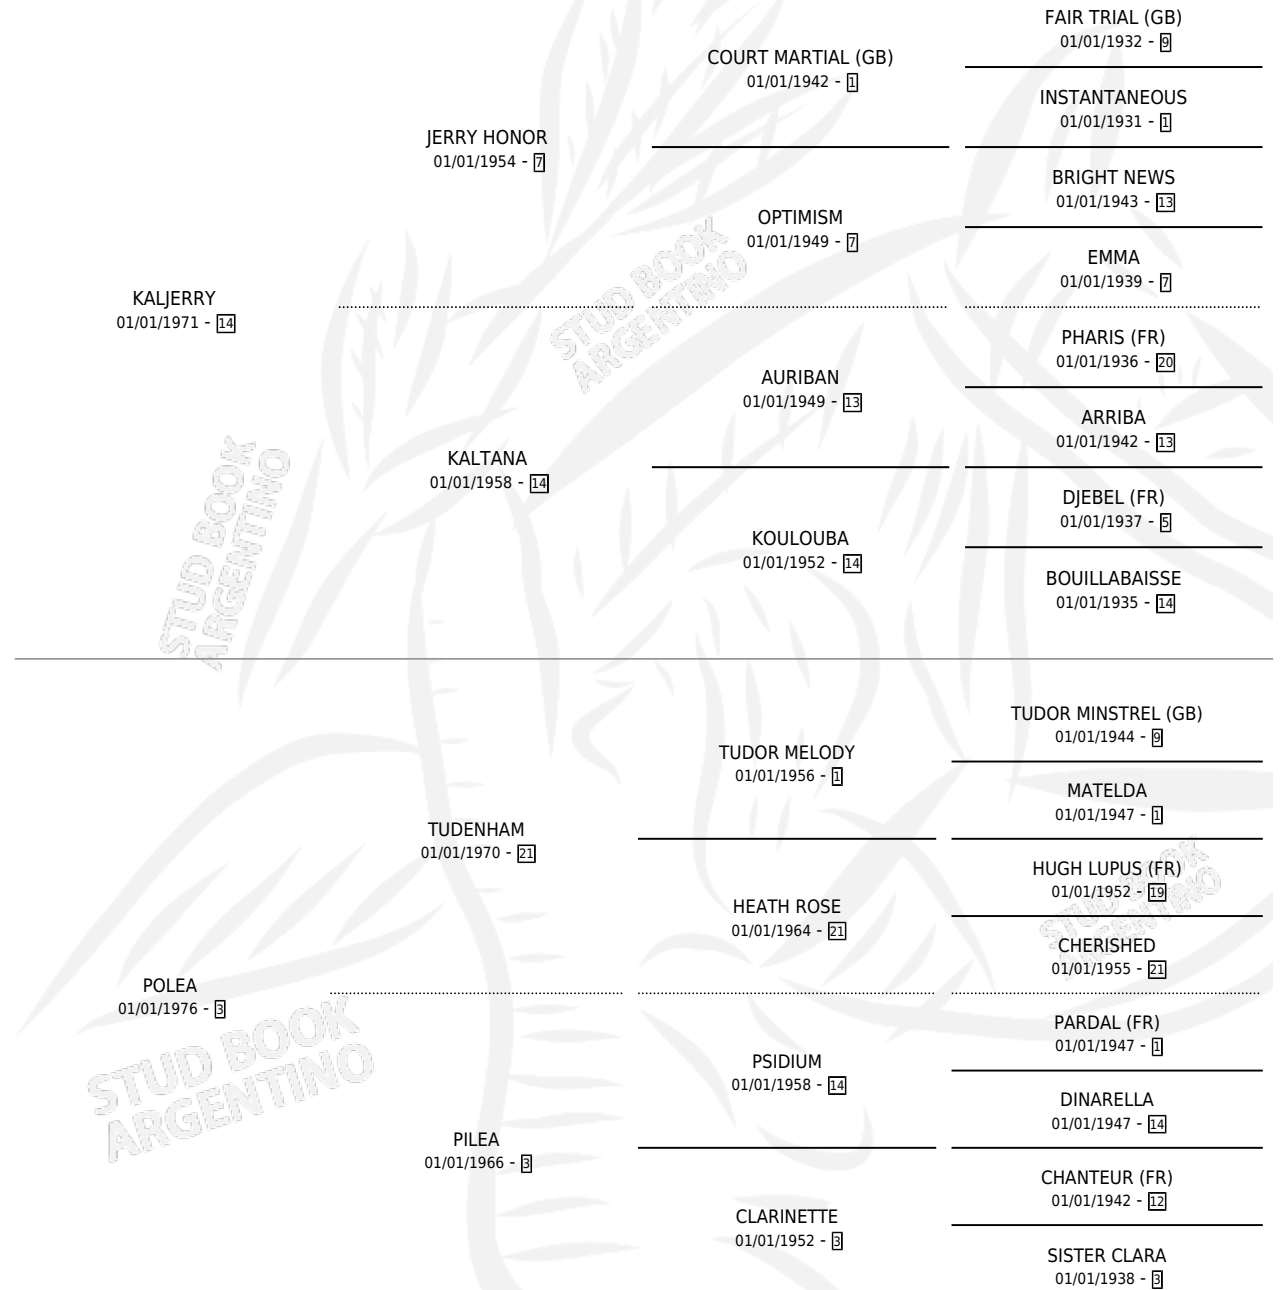

KALPOWER

por KALJERRY y POLEA por TUDENHAM

Argentina · Hembra · Tordillo · SP · 21/10/1986
Familia 3-m · Volumen 32

ESTADO

TIPIFICACIÓN SANGUÍNEA	✓
TIPIFICACIÓN POR ADN	X
PASAPORTE	X
IDENTIFICACIÓN POR MICROCHIP	X
REPRODUCTOR	✓

Lugar de nacimiento: Firmamento

Criador: Firmamento

~

HIJOS

	MACHOS	HEMBRAS
2 NACIERON	1	1
1 CORRIERON	0	1
1 GANARON	0	1
0 GANADORES CL	0 GANADORES GR	0 GANADORES G1

PEDIGREE

CAMPAÑA

Solo carreras oficiales de Argentina